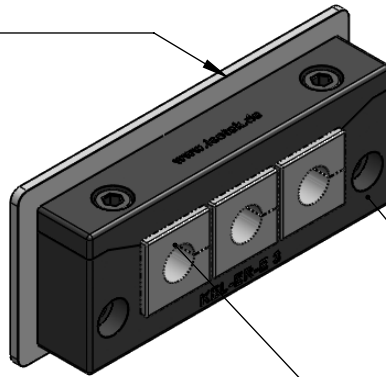

Brandschutzmatte
Fire penetration seal
IFPS-E3

Kabeleinführungsrahmen
Cable entry frame
KEL-ER-E3

nicht im Lieferumfang enthalten
not included in delivery

	Bischof-von-Lipp-Straße 1 73569 Eschach Germany
	Tel: +49 (0)7175 92380-0 www.icotek.com
Zeichnungsvermerke Maßstab / scale: - Material / material: -	Benennung DOKU_KEL-ER-E3-BS V2A	Ind:	Änderungen	Datum	Name
Ident-Nr.: 0000011647	Zeichnungsnummer Rohabmessung: .	Artikelnummer 99308.202	Erstellt 25.04.2019	Datum 25.04.2019	Name ar
		Format	A4	Blatt / von	1 / 1
Weitergabe sowie Vervielfältigung dieses Dokuments, Verwertung und Mitteilung seines Inhalts sind verboten, soweit nicht ausdrücklich gestattet. Zuwiderhandlungen verpflichten zu Schadenersatz. Alle Rechte für den Fall der Patent-, Gebrauchsmuster-, oder Geschmacksmustereintragung vorbehalten.					