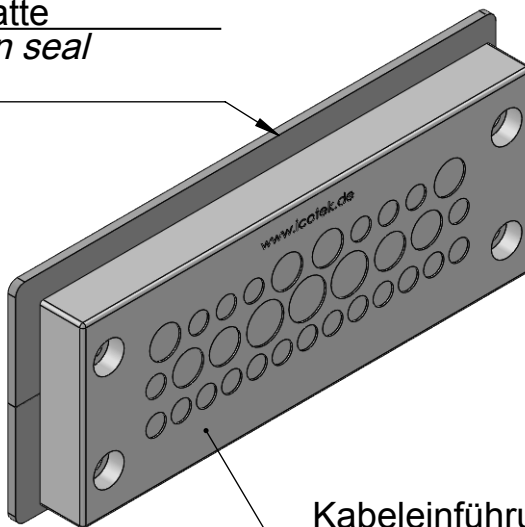

Brandschutzmatte
Fire penetration seal
IFPS24

Kabeleinführungsrahmen
Cable entry frame
KEL-DPZ 24/32 gy

Anzahl Leitungen mit Durchmesser
number of cables with diameter

- 21 x Ø 3,2mm - 6,5mm
- 8 x Ø 5,0mm - 10,2mm
- 3 x Ø 7,5mm - 12,0mm

icotek [®]	Bischof-von-Lipp-Straße 1 73569 Eschach Germany
	Tel: +49 (0)7175 92380-0 www.icotek.com	Ind:	Änderungen	Datum	Name
Zeichnungsvermerke Maßstab / scale: - Material / material: -	Benennung DOKU_KEL-DPZ 24/32-BS gy				
Ident-Nr.: 0000011650	Zeichnungsnummer	Artikelnummer	Datum	Name	
	Rohabmessung: .	99300.023	Erstellt 19.06.2017	ar	
Format A4		Blatt / von 1 / 1			
Weitergabe sowie Vervielfältigung dieses Dokuments, Verwertung und Mitteilung seines Inhalts sind verboten, soweit nicht ausdrücklich gestattet. Zu widerhandlungen verpflichten zu Schadenersatz. Alle Rechte für den Fall der Patent-, Gebrauchsmuster-, oder Geschmacksmustereintragung vorbehalten.					