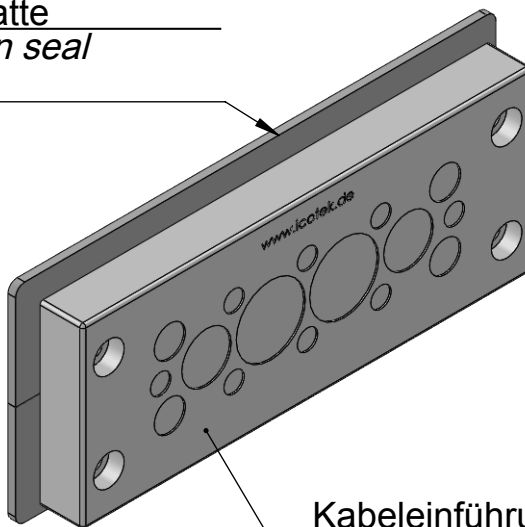

Brandschutzmatte
Fire penetration seal
IFPS24

Kabeleinführungsrahmen
Cable entry frame
KEL-DPZ 24/16 gy

Anzahl Leitungen mit Durchmesser
number of cables with diameter

- 8 x Ø 3,2mm - 6,5mm
- 4 x Ø 5,0mm - 9,7mm
- 2 x Ø 9,0mm - 16,2mm
- 2 x Ø 16,0mm - 22,0mm

icotek [®]	Bischof-von-Lipp-Straße 1 73569 Eschach Germany
	Tel: +49 (0)7175 92380-0 www.icotek.com	Ind:	Änderungen	Datum	Name
Zeichnungsvermerke Maßstab / scale: - Material / material: -	Benennung DOKU_KEL-DPZ 24/16-BS gy				
Ident-Nr.: 0000011650	Rohabmessung: .	Zeichnungsnummer .	Artikelnummer 99300.020	Datum	Name
				Erstellt	19.06.2017
Format A4			Blatt / von 1 / 1		
Weitergabe sowie Vervielfältigung dieses Dokuments, Verwertung und Mitteilung seines Inhalts sind verboten, soweit nicht ausdrücklich gestattet. Zuwiderhandlungen verpflichten zu Schadenersatz. Alle Rechte für den Fall der Patent-, Gebrauchsmuster-, oder Geschmacksmustereintragung vorbehalten.					