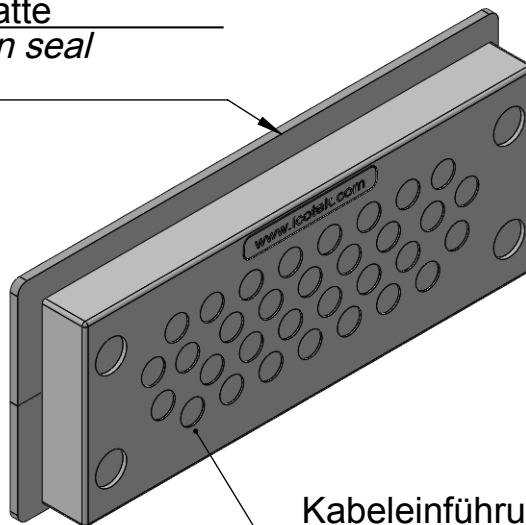

Brandschutzmatte
Fire penetration seal
IFPS24

Kabeleinführungsrahmen
Cable entry frame
KEL-DPU 24/32 gy

Anzahl Leitungen mit Durchmesser
number of cables with diameter
 - 32 x Ø 3,2mm - 6,3mm

	Bischof-von-Lipp-Straße 1 73569 Eschach Germany	
	Tel: +49 (0)7175 92380-0 www.icotek.com		Ind:	Änderungen	Datum	Name
Zeichnungsvermerke Maßstab / scale: - Material / material: -		Benennung DOKU_KEL-DPU 24/32-BS gy				
		Zeichnungsnummer .	Artikelnummer 99300.017		Datum 19.06.2017	Name ar
Ident-Nr.: 0000011648	Rohabmessung: .		Format A4	Blatt / von 1 / 1		
Weitergabe sowie Vervielfältigung dieses Dokuments, Verwertung und Mitteilung seines Inhalts sind verboten, soweit nicht ausdrücklich gestattet. Zuwiderhandlungen verpflichten zu Schadenersatz. Alle Rechte für den Fall der Patent-, Gebrauchsmuster-, oder Geschmacksmustereintragung vorbehalten.						