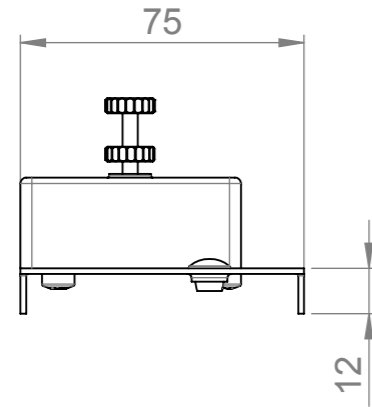

Kabeleinführungsrahmen
Cable entry frame
KEL(-U) 24 (3x)

KEL(-U) ist nicht im Lieferumfang enthalten
KEL(-U) not included in delivery

Gewindedurchzug M8
für Masseband
Extruded hole M8
for earthing tape

 Bischof-von-Lipp-Straße 1 73569 Eschach Germany Tel: +49 (0)7175 92380-0 www.icotek.com	Ind:	Änderungen	Datum	Name
	Benennung DOKU_KDRS-ESR-VX25-1000 (Schmal)			
Zeichnungsvermerke Maßstab / scale: - Material / material: -	Zeichnungsnummer .		Artikelnummer 44514	
Ident-Nr.: 0000012775	Rohabmessung: .		Format A3	Blatt / von 1 / 1
Weitergabe sowie Vervielfältigung dieses Dokuments, Verwertung und Mitteilung seines Inhalts sind verboten, soweit nicht ausdrücklich gestattet. Zuwiderhandlungen verpflichten zu Schadenersatz. Alle Rechte für den Fall der Patent-, Gebrauchsmuster-, oder Geschmacksmustereintragung vorbehalten.				