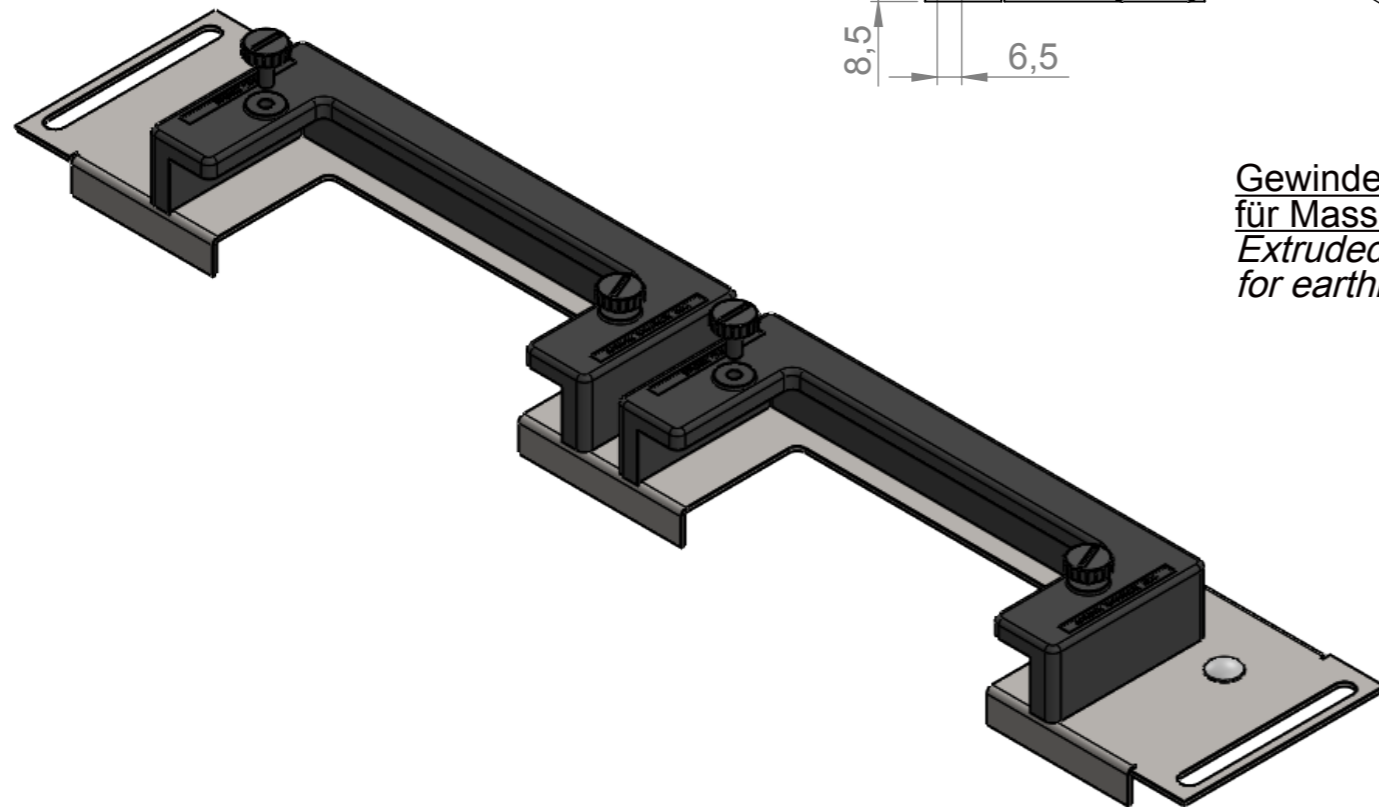

Kabeleinführungsrahmen
Cable entry frame
KEL(-U) 24 (3x)

KEL(-U) ist nicht im Lieferumfang enthalten
KEL(-U) not included in delivery

Gewindedurchzug M8
für Masseband
Extruded hole M8
for earthing tape

 Bischof-von-Lipp-Straße 1 73569 Eschach Germany Tel: +49 (0)7175 92380-0 www.icotek.com	Ind:	Änderungen	Datum	Name
	Benennung DOKU_KDRS-ESR-VX25-1000 (Schmal)			
Zeichnungsvermerke Maßstab / scale: - Material / material: -	Zeichnungsnummer .		Artikelnummer 44514	
Ident-Nr.: 0000012775	Rohabmessung: .		Format A3	Blatt / von 1 / 1
Weitergabe sowie Vervielfältigung dieses Dokuments, Verwertung und Mitteilung seines Inhalts sind verboten, soweit nicht ausdrücklich gestattet. Zuwiderhandlungen verpflichten zu Schadenersatz. Alle Rechte für den Fall der Patent-, Gebrauchsmuster-, oder Geschmacksmustereintragung vorbehalten.				