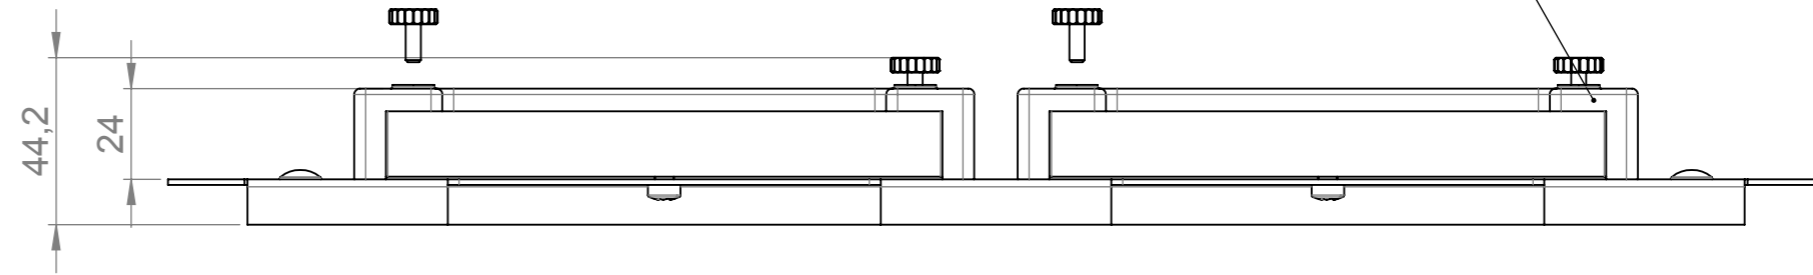

Kabeleinführungsrahmen
Cable entry frame
KEL(-U) 24 (3x)

KEL(-U) ist nicht im Lieferumfang enthalten
KEL(-U) not included in delivery

Gewindedurchzug M8
für Masseband
Extruded hole M8
for earthing tape

 Bischof-von-Lipp-Straße 1 73569 Eschach Germany Tel: +49 (0)7175 92380-0 www.icotek.com	Ind:	Änderungen	Datum	Name
	Benennung DOKU_KDRS-ESR-VX25-1000 (Schmal)			
Zeichnungsvermerke Maßstab / scale: - Material / material: -	Zeichnungsnummer .		Artikelnummer 44514	
Ident-Nr.: 0000012775	Rohabmessung: .		Format A3	Blatt / von 1 / 1
Weitergabe sowie Vervielfältigung dieses Dokuments, Verwertung und Mitteilung seines Inhalts sind verboten, soweit nicht ausdrücklich gestattet. Zuwiderhandlungen verpflichten zu Schadenersatz. Alle Rechte für den Fall der Patent-, Gebrauchsmuster-, oder Geschmacksmustereintragung vorbehalten.				