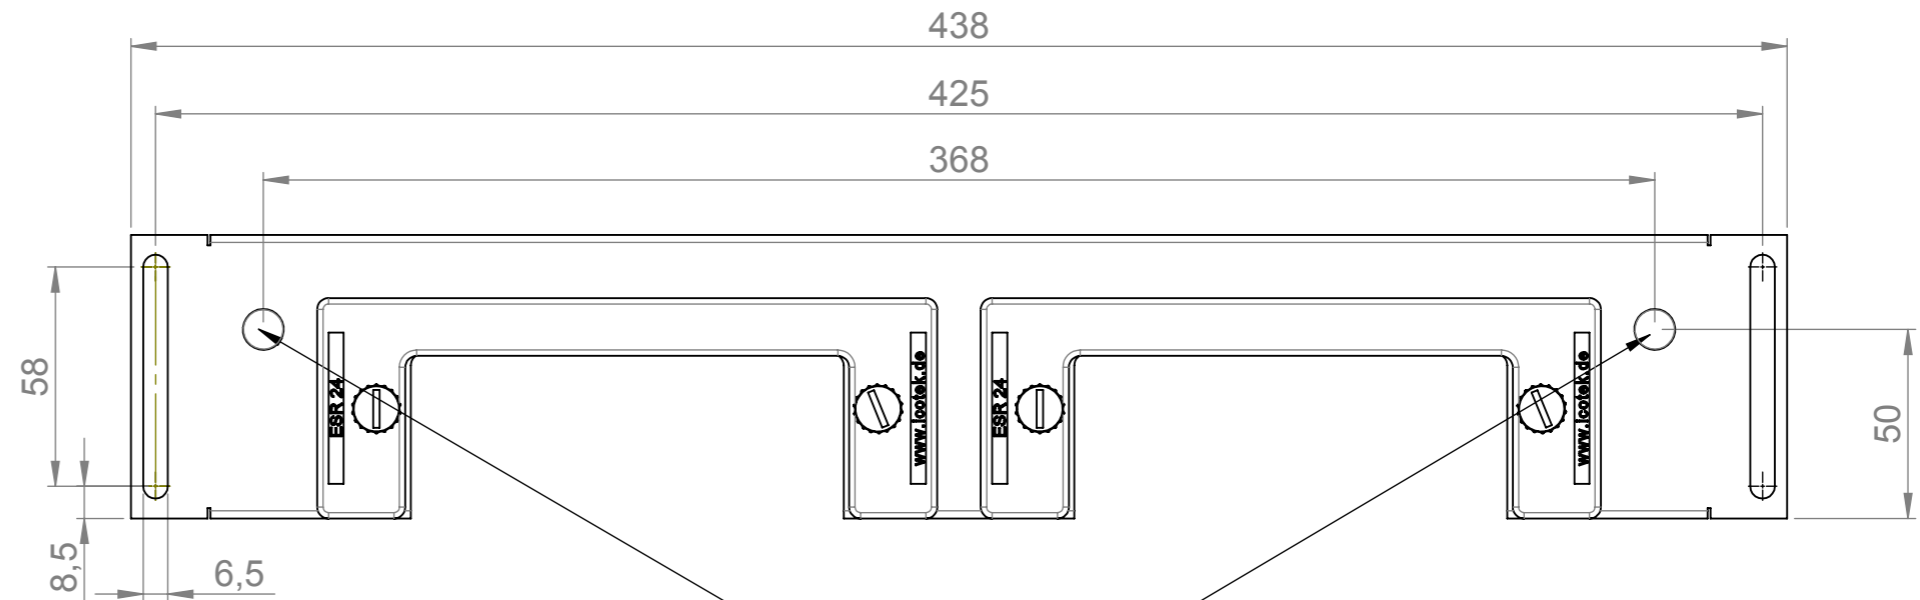

Kabeleinführungsrahmen
Cable entry frame
KEL(-U) 24 (3x)

KEL(-U) ist nicht im Lieferumfang enthalten
KEL(-U) not included in delivery

Gewindedurchzug M8
für Masseband
Extruded hole M8
for earthing tape

 Bischof-von-Lipp-Straße 1 73569 Eschach Germany Tel: +49 (0)7175 92380-0 www.icotek.com	Ind:	Änderungen	Datum	Name
	Benennung DOKU_KDRS-ESR-VX25-1000 (Schmal)			
Zeichnungsvermerke Maßstab / scale: - Material / material: -	Zeichnungsnummer .		Artikelnummer 44514	
Ident-Nr.: 0000012775	Rohabmessung: .		Format A3	Blatt / von 1 / 1
Weitergabe sowie Vervielfältigung dieses Dokuments, Verwertung und Mitteilung seines Inhalts sind verboten, soweit nicht ausdrücklich gestattet. Zuwiderhandlungen verpflichten zu Schadenersatz. Alle Rechte für den Fall der Patent-, Gebrauchsmuster-, oder Geschmacksmustereintragung vorbehalten.				