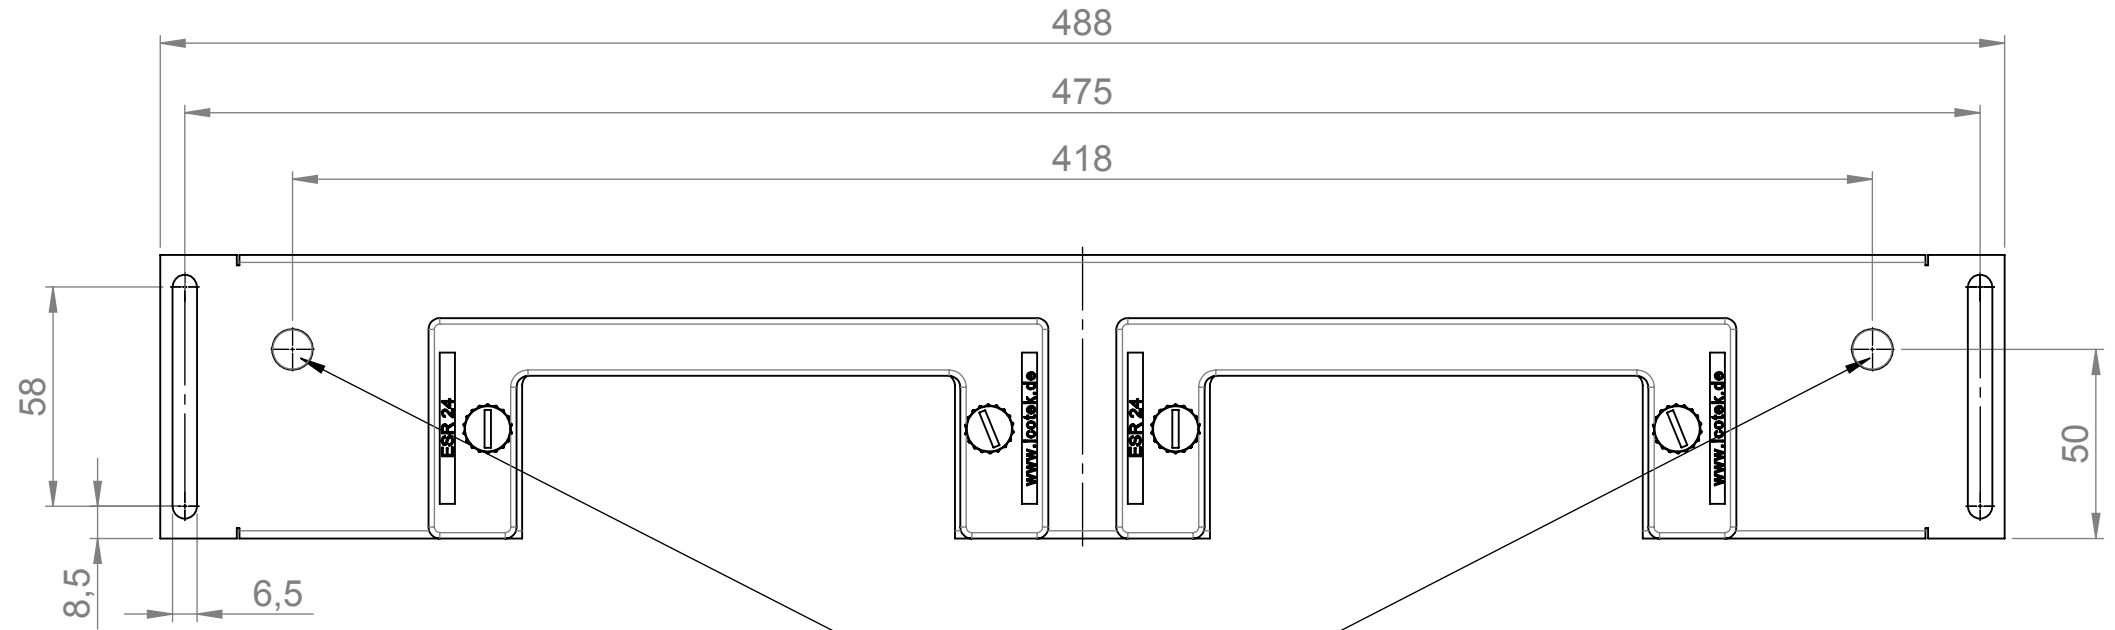

Kabeleinführungsrahmen
 Cable entry frame
 KEL(-U) 24 (3x)

KEL(-U) ist nicht im Lieferumfang enthalten
 KEL(-U) not included in delivery

Gewindedurchzug M8
 für Masseband
 Extruded hole M8
 for earthing tape

icotek		Bischof-von-Lipp-Straße 1 73569 Eschach Germany			
		Tel: +49 (0)7175 92380-0 www.icotek.com			
Zeichnungsvermerke Maßstab / scale: - Material / material: -		Benennung DOKU_KDRS-ESR-VX25-600 (Schmal)		Ind: Änderungen Datum Name	
Ident-Nr.: 0000012768		Zeichnungsnummer .		Artikelnummer 44512	
Rohabmessung: .		Format A3		Datum Erstellt 05.03.2019 ab	
		Blatt / von 1 / 1			
Weitergabe sowie Vervielfältigung dieses Dokuments, Verwertung und Mitteilung seines Inhalts sind verboten, soweit nicht ausdrücklich gestattet. Zuwendungen verpflichten zu Schadenersatz. Alle Rechte für den Fall der Patent-, Gebrauchsmuster-, oder Geschmacksmustereintragung vorbehalten.					