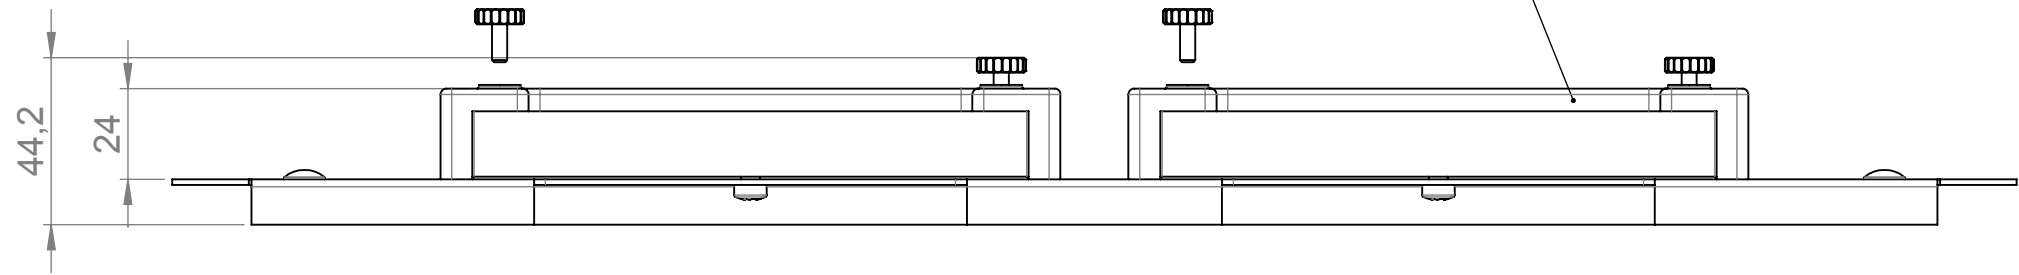

Kabeleinführungsrahmen
 Cable entry frame
 KEL(-U) 24 (3x)

KEL(-U) ist nicht im Lieferumfang enthalten
 KEL(-U) not included in delivery

Gewindedurchzug M8
 für Masseband
 Extruded hole M8
 for earthing tape

icotek		Bischof-von-Lipp-Straße 1 73569 Eschach Germany			
		Tel: +49 (0)7175 92380-0 www.icotek.com			
Zeichnungsvermerke Maßstab / scale: - Material / material: -		Benennung DOKU_KDRS-ESR-VX25-600 (Schmal)		Ind: Änderungen Datum Name	
Ident-Nr.: 0000012768		Zeichnungsnummer .		Artikelnummer 44512	
Rohabmessung: .		Format A3		Datum Erstellt 05.03.2019 ab	
		Blatt / von 1 / 1			
Weitergabe sowie Vervielfältigung dieses Dokuments, Verwertung und Mitteilung seines Inhalts sind verboten, soweit nicht ausdrücklich gestattet. Zuwendungen verpflichten zu Schadenersatz. Alle Rechte für den Fall der Patent-, Gebrauchsmuster-, oder Geschmacksmustereintragung vorbehalten.					