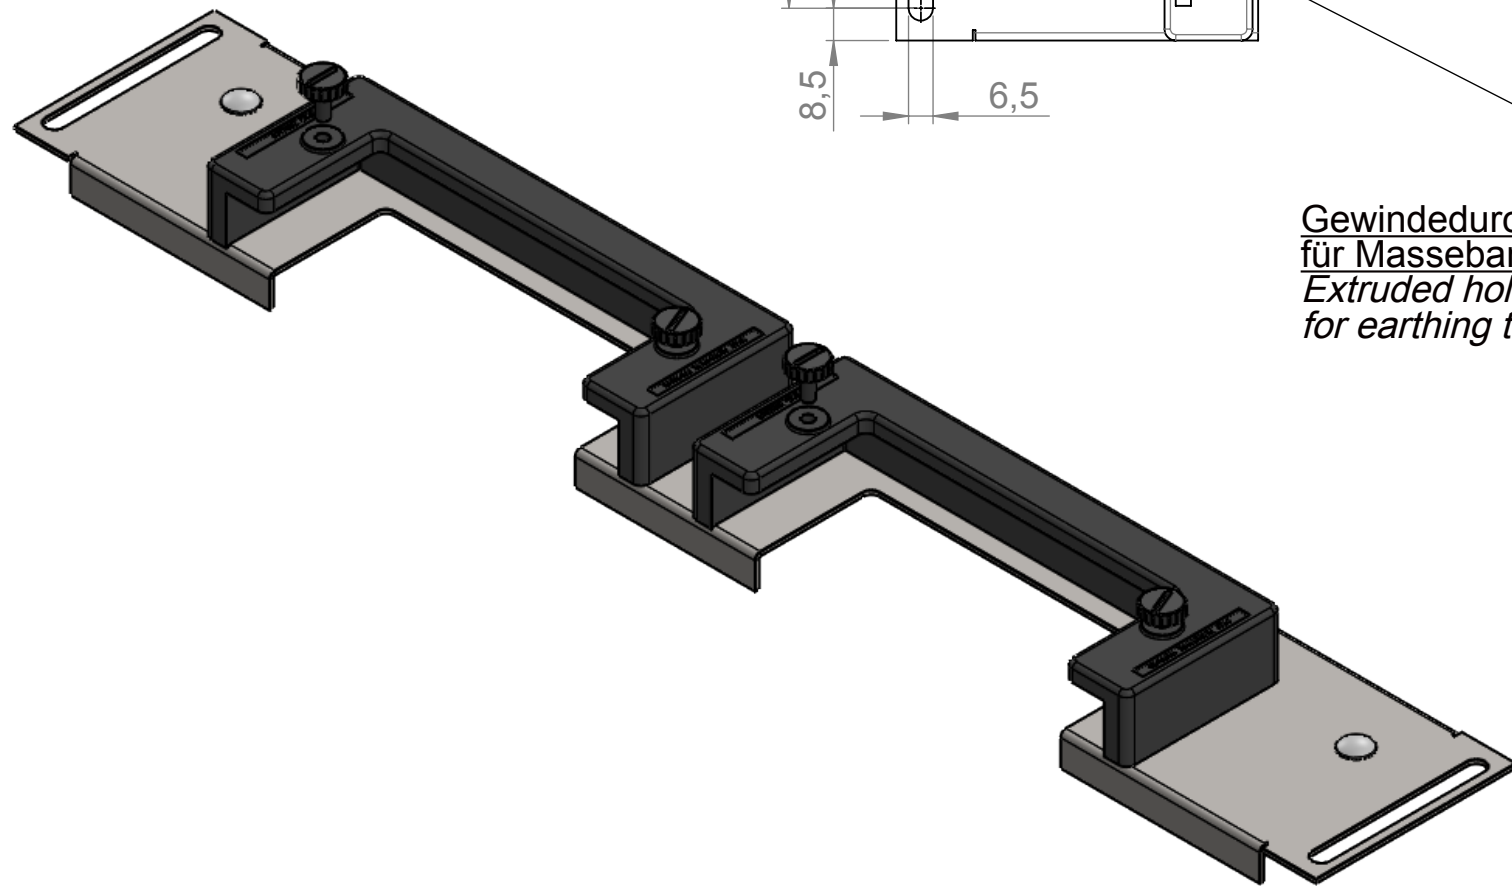

Kabeleinführungsrahmen
 Cable entry frame
 KEL(-U) 24 (3x)

KEL(-U) ist nicht im Lieferumfang enthalten
 KEL(-U) not included in delivery

Gewindedurchzug M8
 für Masseband
 Extruded hole M8
 for earthing tape

icotek		Bischof-von-Lipp-Straße 1 73569 Eschach Germany			
		Tel: +49 (0)7175 92380-0 www.icotek.com			
Zeichnungsvermerke Maßstab / scale: - Material / material: -		Benennung DOKU_KDRS-ESR-VX25-600 (Schmal)		Ind: Änderungen Datum Name	
Ident-Nr.: 0000012768		Zeichnungsnummer .		Artikelnummer 44512	
Rohabmessung: .		Format A3		Datum Erstellt 05.03.2019 ab	
		Blatt / von 1 / 1			
Weitergabe sowie Vervielfältigung dieses Dokuments, Verwertung und Mitteilung seines Inhalts sind verboten, soweit nicht ausdrücklich gestattet. Zuwendungen verpflichten zu Schadenersatz. Alle Rechte für den Fall der Patent-, Gebrauchsmuster-, oder Geschmacksmustereintragung vorbehalten.					