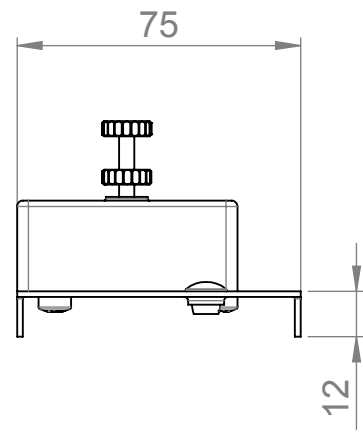

Kabeleinführungsrahmen
 Cable entry frame
 KEL(-U) 24 (3x)

KEL(-U) ist nicht im Lieferumfang enthalten
 KEL(-U) not included in delivery

Gewindedurchzug M8
 für Masseband
 Extruded hole M8
 for earthing tape

icotek		Bischof-von-Lipp-Straße 1 73569 Eschach Germany			
		Tel: +49 (0)7175 92380-0 www.icotek.com			
Zeichnungsvermerke Maßstab / scale: - Material / material: -		Benennung DOKU_KDRS-ESR-VX25-600 (Schmal)		Ind: Änderungen Datum Name	
Ident-Nr.: 0000012768		Zeichnungsnummer .		Artikelnummer 44512	
Rohabmessung: .		Format A3		Datum Erstellt 05.03.2019 ab	
		Blatt / von 1 / 1			
Weitergabe sowie Vervielfältigung dieses Dokuments, Verwertung und Mitteilung seines Inhalts sind verboten, soweit nicht ausdrücklich gestattet. Zuwendungen verpflichten zu Schadenersatz. Alle Rechte für den Fall der Patent-, Gebrauchsmuster-, oder Geschmacksmustereintragung vorbehalten.					