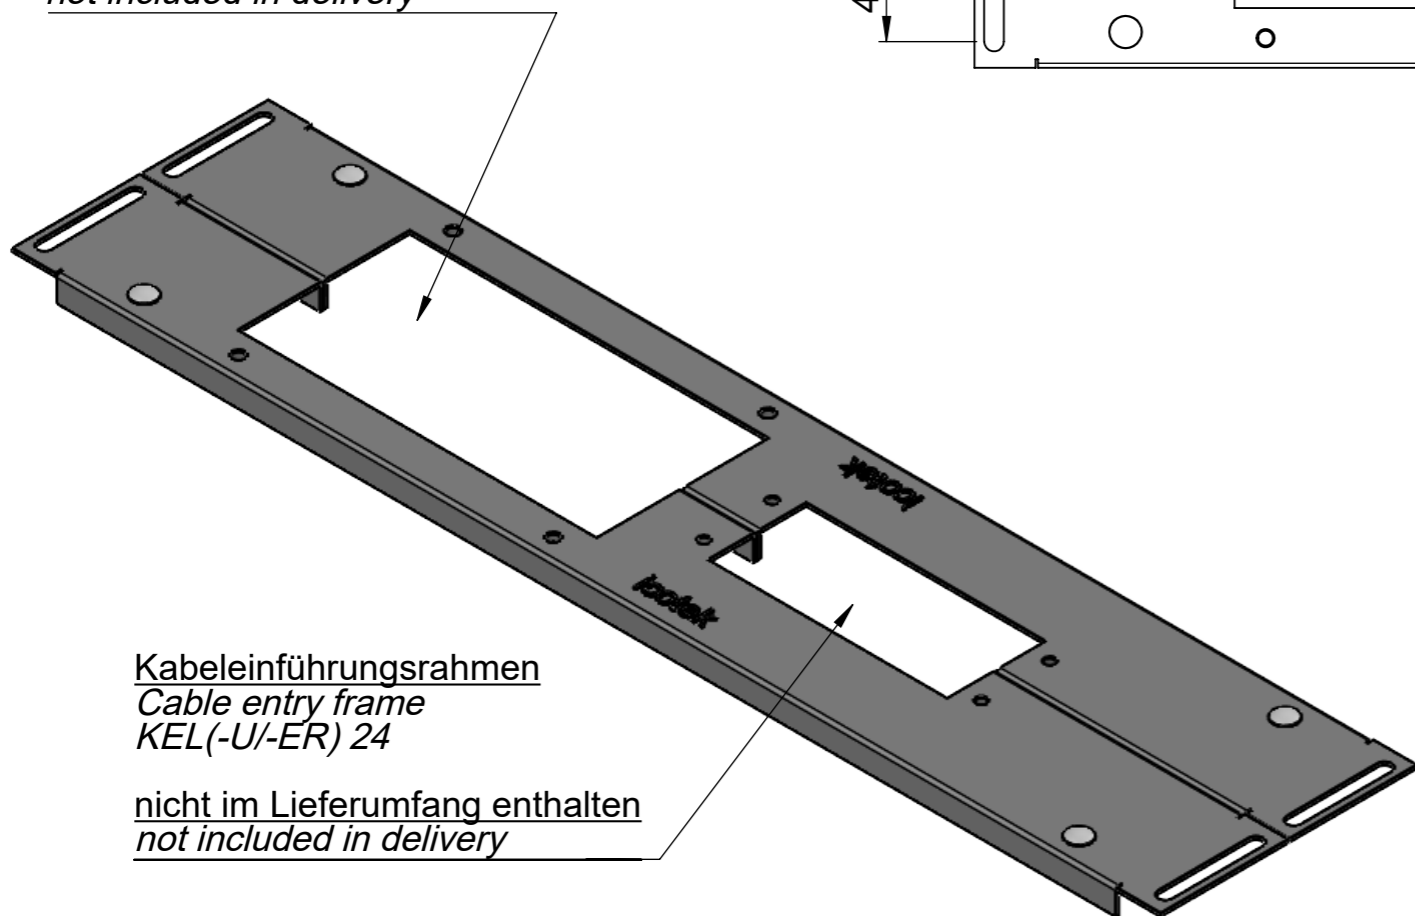

Kabeleinführungsrahmen
Cable entry frame
KEL JUMBO 2

nicht im Lieferumfang enthalten
not included in delivery

Gewindedurchzug M8
für Masseband
Extruded hole M8
for earthing tape

Kabeleinführungsrahmen
Cable entry frame
KEL(-U/-ER) 24

nicht im Lieferumfang enthalten
not included in delivery

 Bischof-von-Lipp-Straße 1 73569 Eschach Germany Tel: +49 (0)7175 92380-0 www.icotek.com		Ind:	Änderungen	Datum	Name
		Benennung DOKU_KDR 2 VX25-1200 1x KEL JUMBO2 1x KEL 24			
Zeichnungsvermerke Maßstab / scale: - Material / material: -		Zeichnungsnummer	Artikelnummer 44411	Erstellt	Datum
Ident-Nr.: 0000012273		Rohabmessung:	Format A3	Blatt / von	1 / 1
<small>Weitergabe sowie Vervielfältigung dieses Dokuments, Verwertung und Mitteilung seines Inhalts sind verboten, soweit nicht ausdrücklich gestattet. Zuwendungen verpflichten zu Schadenersatz. Alle Rechte für den Fall der Patent-, Gebrauchsmuster-, oder Geschmacksmustereintragung vorbehalten.</small>					