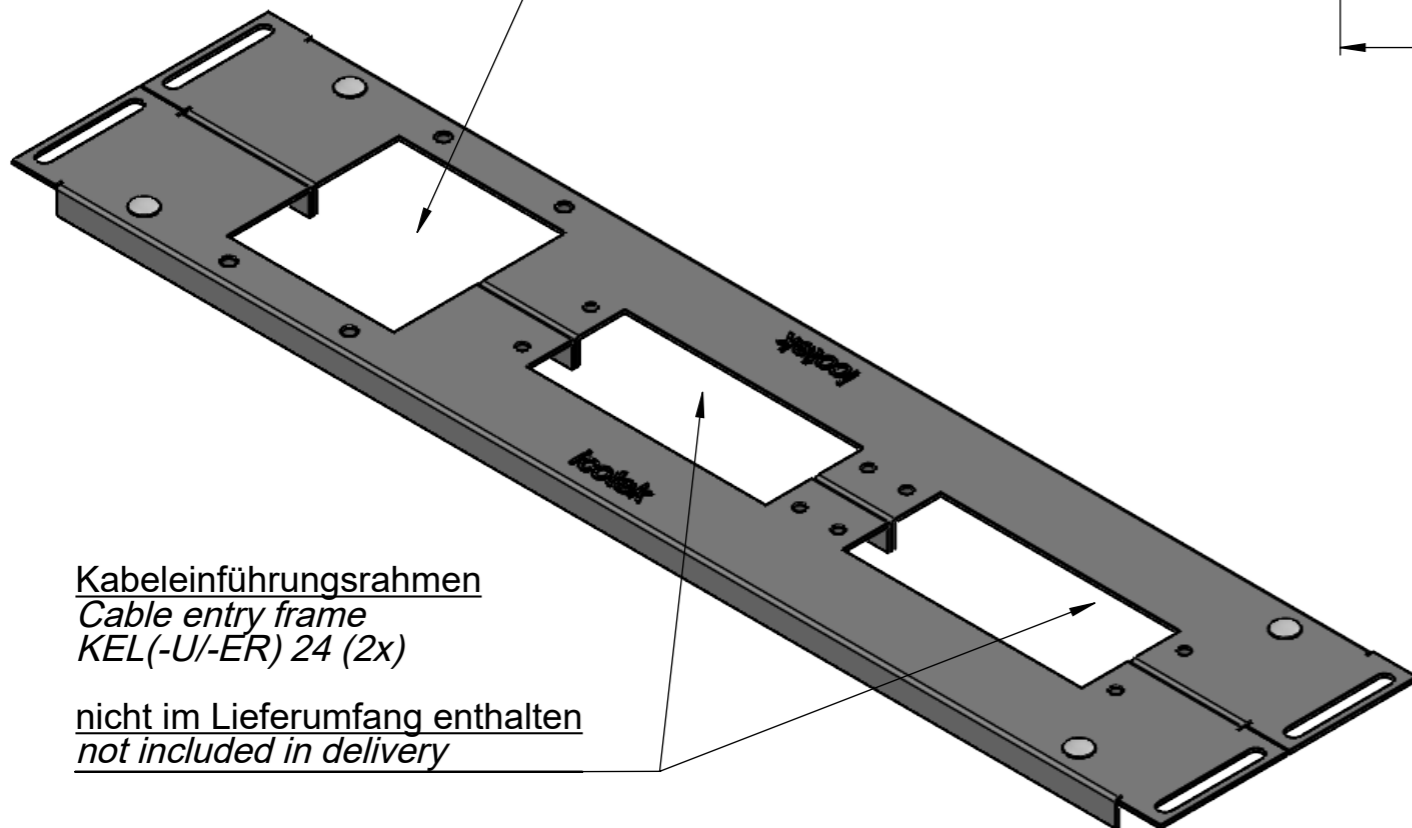

Kabeleinführungsrahmen
Cable entry frame
KEL JUMBO 1

nicht im Lieferumfang enthalten
not included in delivery

Gewindedurchzug M8
für Masseband
Extruded hole M8
for earthing tape

Kabeleinführungsrahmen
Cable entry frame
KEL(-U/-ER) 24 (2x)

nicht im Lieferumfang enthalten
not included in delivery

 Bischof-von-Lipp-Straße 1 73569 Eschach Germany Tel: +49 (0)7175 92380-0 www.icotek.com					
		Ind:	Änderungen		Datum
Zeichnungsvermerke Maßstab / scale: - Material / material: -		Benennung DOKU_KDR 2 VX25-1200 1x KEL JUMBO1 2x KEL 24			
		Zeichnungsnummer .		Artikelnummer 44410	
Ident-Nr.: 0000012273		Rohabmessung: .		Format A3	Blatt / von 1 / 1
Weitergabe sowie Vervielfältigung dieses Dokuments, Verwertung und Mitteilung seines Inhalts sind verboten, soweit nicht ausdrücklich gestattet. Zuwiderhandlungen verpflichten zu Schadenersatz. Alle Rechte für den Fall der Patent-, Gebrauchsmuster-, oder Geschmacksmustereintragung vorbehalten.					