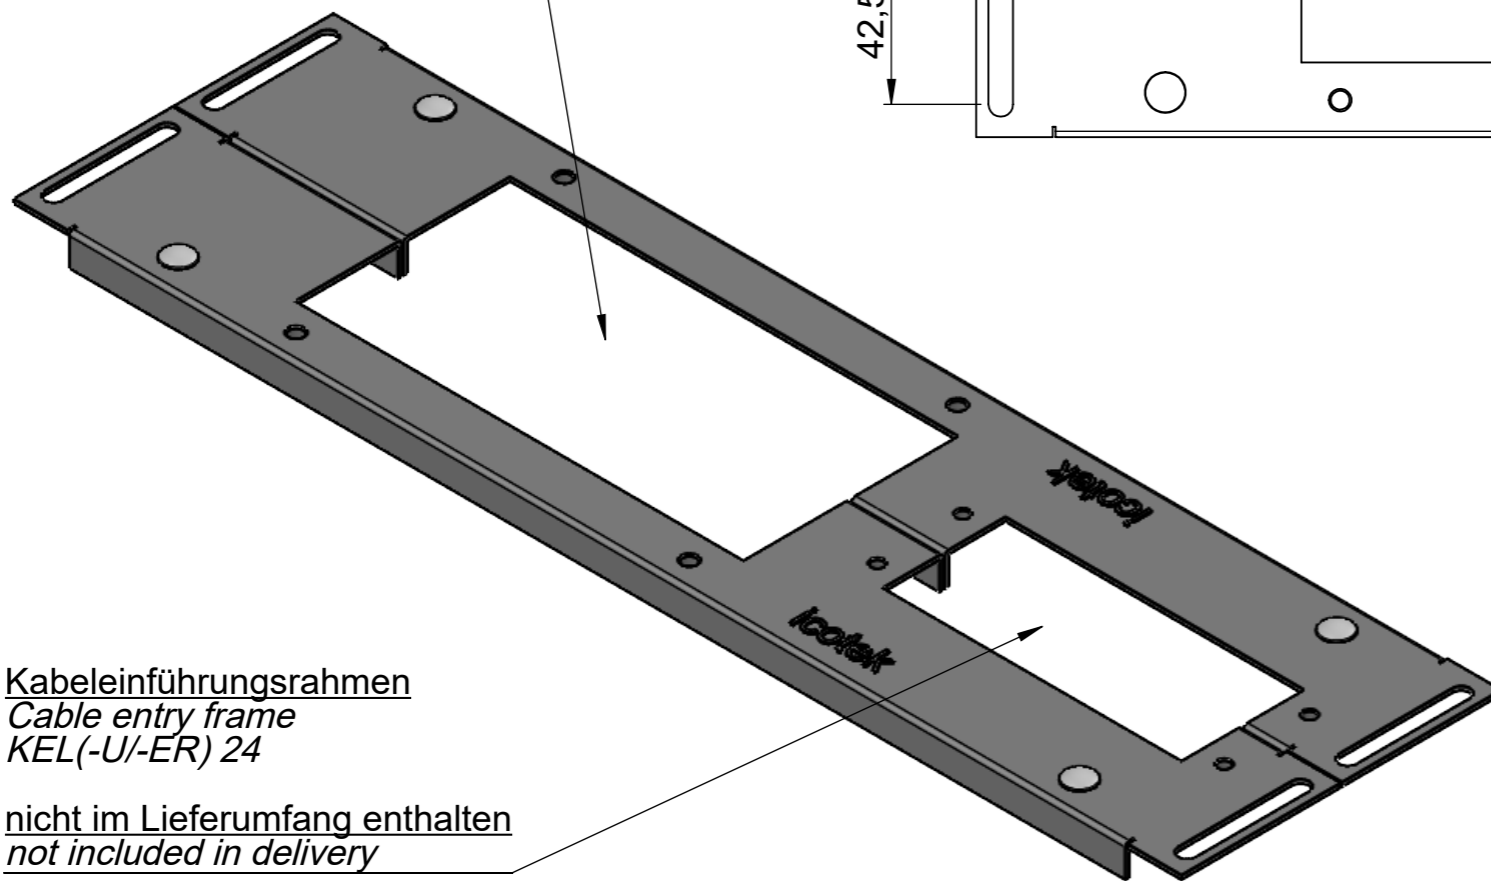

Kabeleinführungsrahmen
Cable entry frame
KEL JUMBO 2

nicht im Lieferumfang enthalten
not included in delivery

Kabeleinführungsrahmen
Cable entry frame
KEL(-U/-ER) 24

nicht im Lieferumfang enthalten
not included in delivery

Gewindedurchzug M8
für Masseband
Extruded hole M8
for earthing tape

icotek		Bischof-von-Lipp-Straße 1 73569 Eschach Germany			
		Tel: +49 (0)7175 92380-0 www.icotek.com			
Zeichnungsvermerke		Benennung			
Maßstab / scale: -		DOKU_KDR 2 VX25-1000 1x KEL JUMBO2 1x KEL 24			
Material / material: -		Zeichnungsnummer		Artikelnummer	Datum
				44408	
Ident-Nr.: 0000012271		Rohabmessung: .		Format	Blatt / von
				A3	1 / 1
Weitergabe sowie Vervielfältigung dieses Dokuments, Verwertung und Mitteilung seines Inhalts sind verboten, soweit nicht ausdrücklich gestattet. Zuwiderhandlungen verpflichten zu Schadenersatz. Alle Rechte für den Fall der Patent-, Gebrauchsmuster-, oder Geschmacksmustereintragung vorbehalten.					