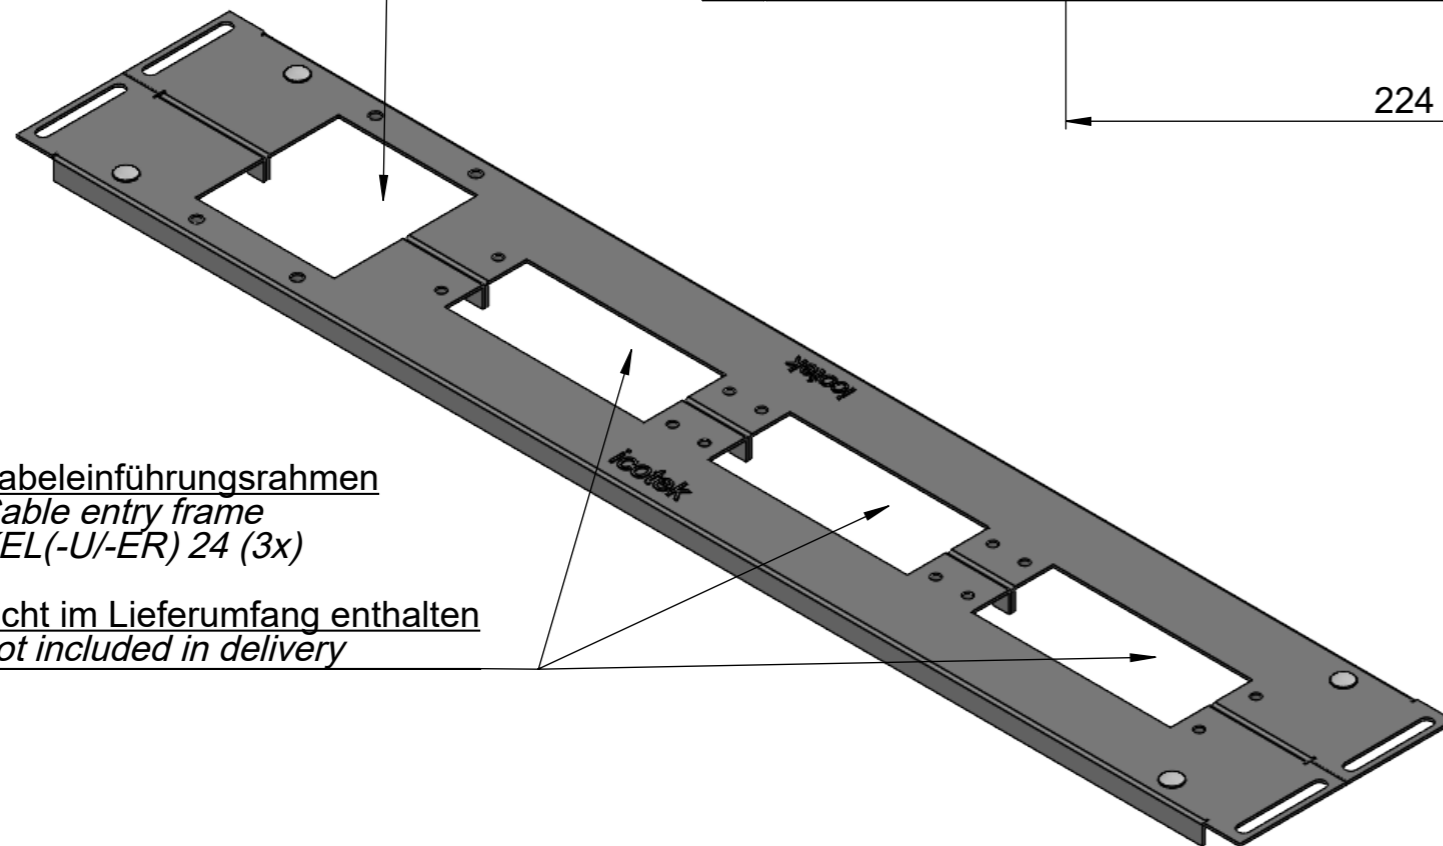

Kabeleinführungsrahmen
Cable entry frame
KEL JUMBO 1

nicht im Lieferumfang enthalten
not included in delivery

Kabeleinführungsrahmen
Cable entry frame
KEL(-U/-ER) 24 (3x)

nicht im Lieferumfang enthalten
not included in delivery

Gewindedurchzug M8
für Masseband
Extruded hole M8
for earthing tape

		Bischof-von-Lipp-Straße 1 73569 Eschach Germany			
		Tel: +49 (0)7175 92380-0 www.icotek.com			
Zeichnungsvermerke Maßstab / scale: - Material / material: -		Benennung DOKU_KDR 2 VX25-800 1x KEL JUMBO 1 3x KEL 24		Ind:	Änderungen
Ident-Nr.: 0000012269		Zeichnungsnummer .		Artikelnummer 44404	
Rohabmessung: .		Format A3		Datum Erstellt 06.12.2023	Name ar
Weitergabe sowie Vervielfältigung dieses Dokuments, Verwertung und Mitteilung seines Inhalts sind verboten, soweit nicht ausdrücklich gestattet. Zuwiderhandlungen verpflichten zu Schadensersatz. Alle Rechte für den Fall der Patent-, Gebrauchsmuster-, oder Geschmacksmustereintragung vorbehalten.		Blatt / von 1 / 1			