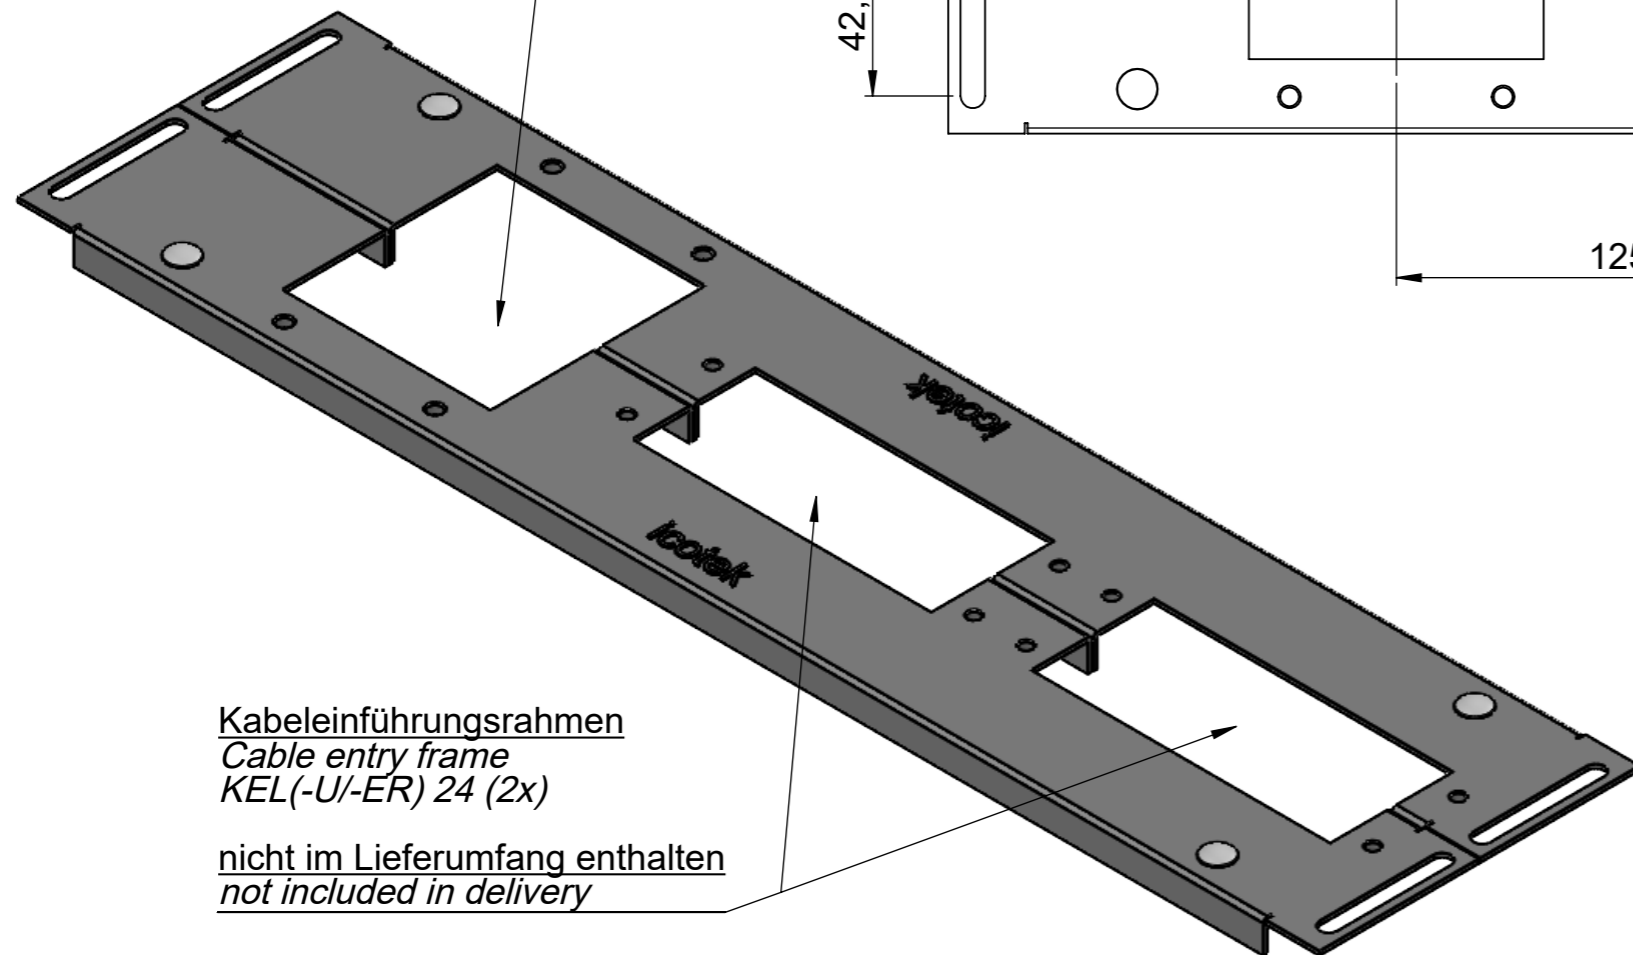

Kabeleinführungsrahmen
Cable entry frame
KEL JUMBO 1

nicht im Lieferumfang enthalten
not included in delivery

Kabeleinführungsrahmen
Cable entry frame
KEL(-U/-ER) 24 (2x)

nicht im Lieferumfang enthalten
not included in delivery

Gewindedurchzug M8
für Masseband
Extruded hole M8
for earthing tape

icotek		Bischof-von-Lipp-Straße 1 73569 Eschach Germany			
		Tel: +49 (0)7175 92380-0 www.icotek.com			
Zeichnungsvermerke		Benennung		Ind:	Änderungen
Maßstab / scale: -		DOKU_KDR 2 VX25-600 1x KEL JUMBO1 2x KEL 24		Datum	Name
Material / material: -		Zeichnungsnummer		Erstellt	ar
		Artikelnummer		Blatt / von	1 / 1
Ident-Nr.: 0000012267		Rohabmessung: .		Format A3	
Weitergabe sowie Vervielfältigung dieses Dokuments, Verwertung und Mitteilung seines Inhalts sind verboten, soweit nicht ausdrücklich gestattet. Zuwiderhandlungen verpflichten zu Schadenersatz. Alle Rechte für den Fall der Patent-, Gebrauchsmuster-, oder Geschmacksmustereintragung vorbehalten.					