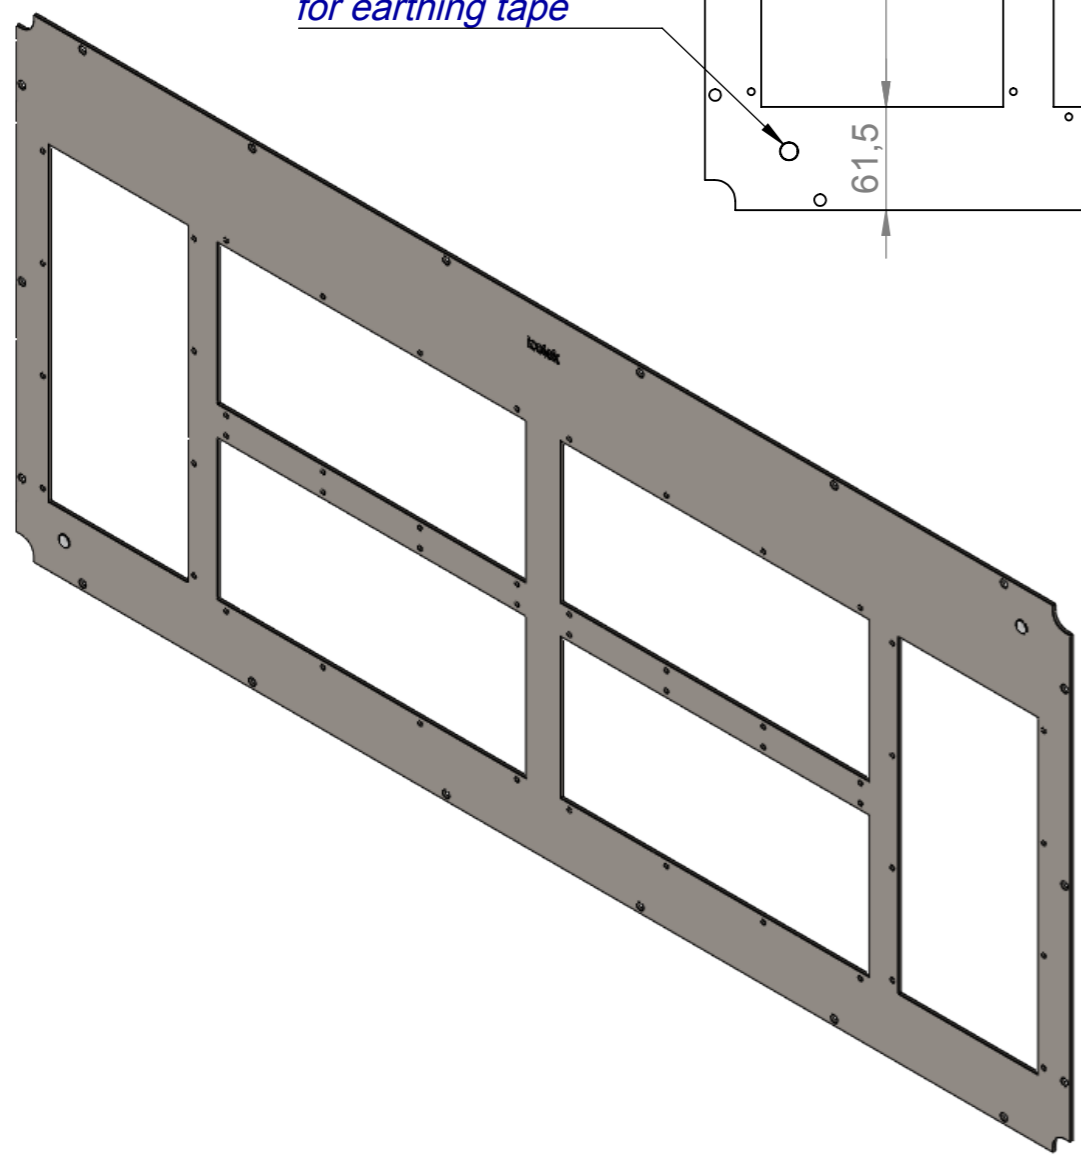

Gewindedurchzug M8
für Masseband
Extruded hole M8
for earthing tape

Gewindedurchzug M8
für Masseband
Extruded hole M8
for earthing tape

MP nicht im Lieferumfang enthalten
MP not included in delivery

	Bischof-von-Lipp-Straße 1 73569 Eschach Germany		.	.	.
	Tel: +49 (0)7175 92380-0 www.icotek.com		.	.	.
Ind:		Änderungen	Datum		Name
Zeichnungsvermerke Maßstab / scale: - Material / material: -		Benennung DOKU_KDR-BMP-VX25 1200/600			
Zeichnungsnummer		Artikelnummer 43352		Datum	Name
Ident-Nr.: 0000012879		Rohabmessung: .		Format A3	Blatt / von 1 / 1
Erstellt 16.07.2019		pb			
Weitergabe sowie Vervielfältigung dieses Dokuments, Verwertung und Mitteilung seines Inhalts sind verboten, soweit nicht ausdrücklich gestattet. Zuwendungen verpflichten zu Schadenersatz. Alle Rechte für den Fall der Patent-, Gebrauchsmuster-, oder Geschmacksmustereintragung vorbehalten.					