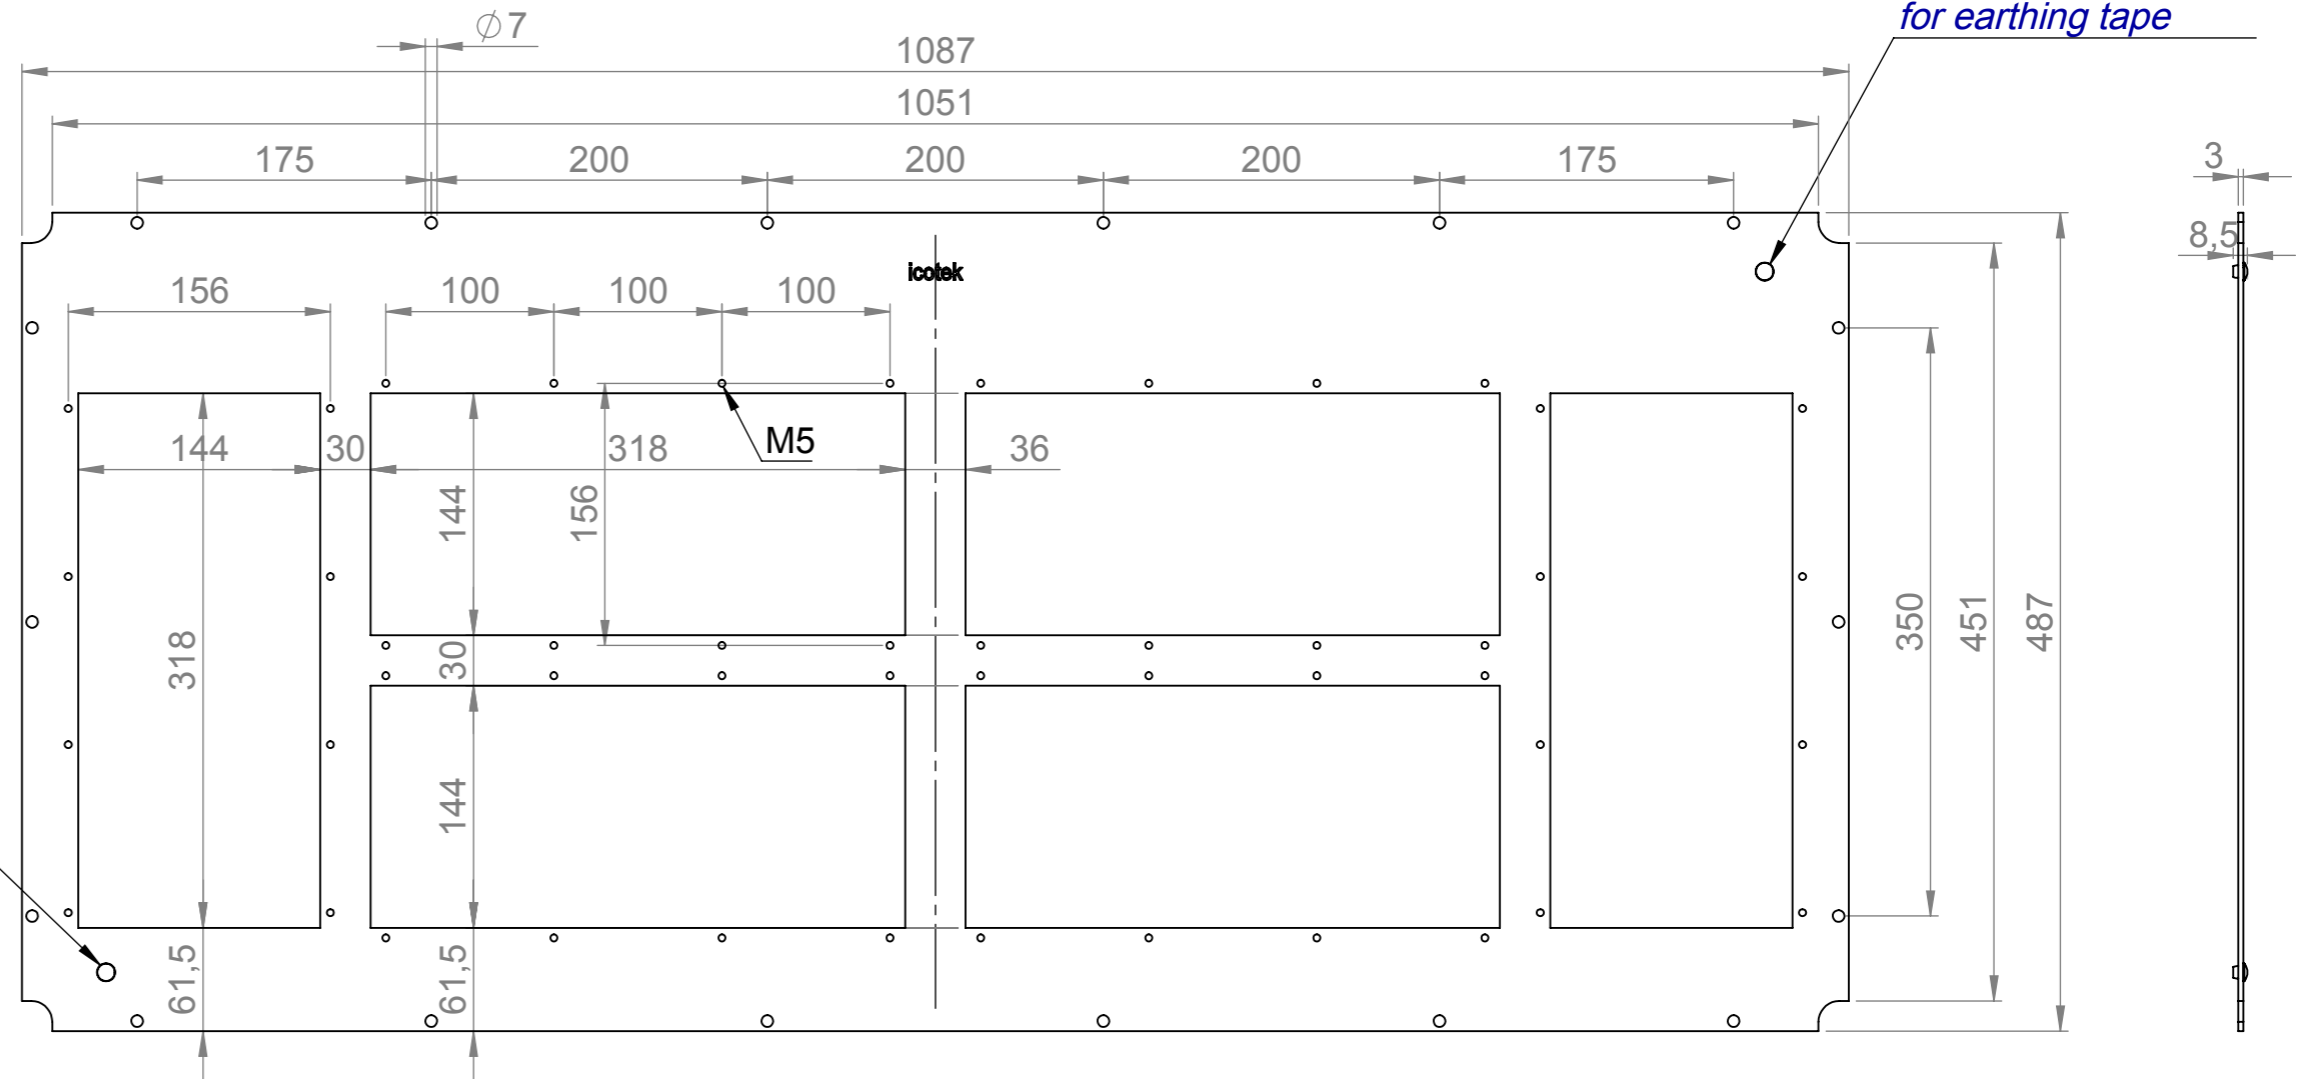

Gewindedurchzug M8
für Masseband
Extruded hole M8
for earthing tape

Gewindedurchzug M8
für Masseband
Extruded hole M8
for earthing tape

MP nicht im Lieferumfang enthalten
MP not included in delivery

	Bischof-von-Lipp-Straße 1 73569 Eschach Germany		.	.	.
	Tel: +49 (0)7175 92380-0 www.icotek.com		.	.	.
Ind:		Änderungen	Datum		Name
Zeichnungsvermerke Maßstab / scale: - Material / material: -		Benennung DOKU_KDR-BMP-VX25 1200/600			
Zeichnungsnummer		Artikelnummer 43352		Datum	Name
Ident-Nr.: 0000012879		Rohabmessung: .		Format A3	Blatt / von 1 / 1
Erstellt 16.07.2019		pb			
Weitergabe sowie Vervielfältigung dieses Dokuments, Verwertung und Mitteilung seines Inhalts sind verboten, soweit nicht ausdrücklich gestattet. Zuwendungen verpflichten zu Schadenersatz. Alle Rechte für den Fall der Patent-, Gebrauchsmuster-, oder Geschmacksmustereintragung vorbehalten.					