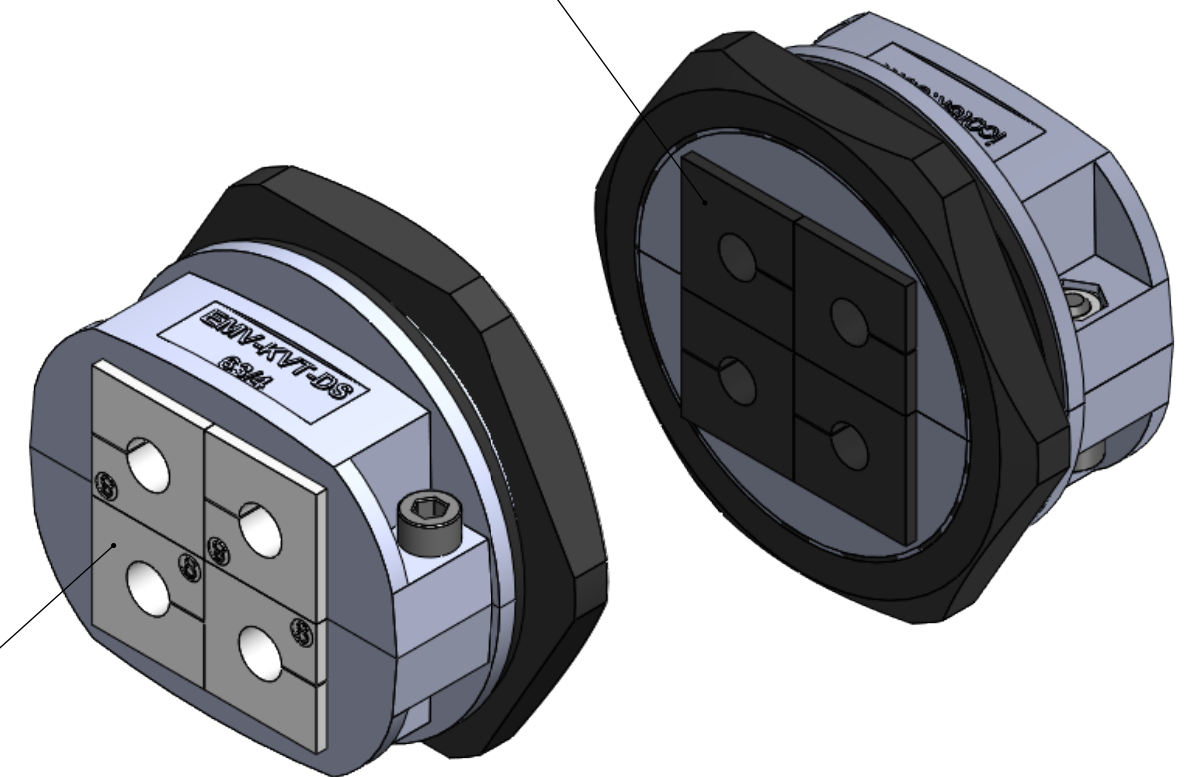

Rückseite:
EMV Kabeltüllen montieren
für Kabeldurchmesser
ohne Kabelmantel
(nicht im Lieferumfang enthalten)

backside:
has to be mounted EMC-KT
for cabeldiameter
without cabel sheath
(not included in delivery)

Front:
Kabeltüllen montieren
für Kabeldurchmesser
inkl. Kabelmantel
(nicht im Lieferumfang enthalten)

frontside:
has to be mounted KT
for cabeldiameter
with cabel sheath
(not included in delivery)

	Bischof-von-Lipp-Straße 1 73569 Eschach Germany				
	Tel: +49 (0)7175 92380-0 www.icotek.com				
Zeichnungsvermerke Maßstab / scale: - Material / material: -		Benennung DOKU_EMV-KVT-DS 63 4 mit Kunststoff-GM schwarz		Ind:	Änderungen
Ident-Nr.: 0000013059		Zeichnungsnummer .		Artikelnummer 99436	Datum Name
Rohabmessung: .		Format A3		Erstellt 26.02.2020	ab 1 / 1
Weitergabe sowie Vervielfältigung dieses Dokuments, Verwertung und Mitteilung seines Inhalts sind verboten, soweit nicht ausdrücklich gestattet. Zuwiderhandlungen verpflichten zu Schadenersatz. Alle Rechte für den Fall der Patent-, Gebrauchsmuster-, oder Geschmacksmustereintragung vorbehalten.					