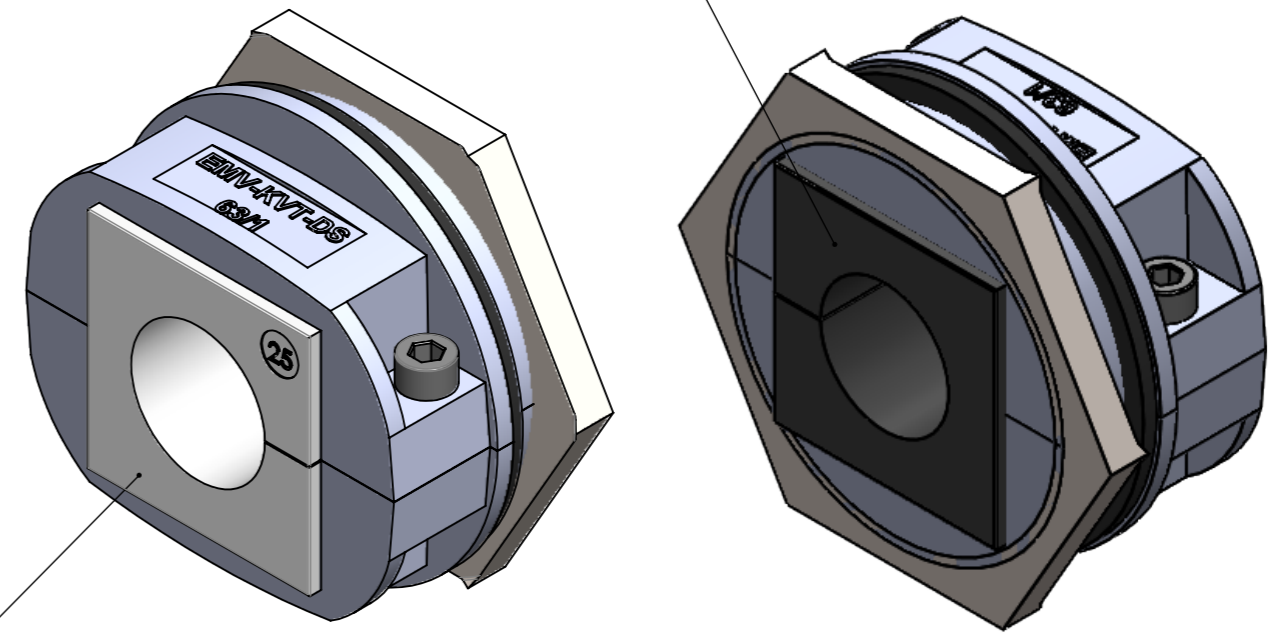

**Rückseite:**  
EMV Kabeltülle montieren  
für Kabeldurchmesser  
ohne Kabelmantel  
(nicht im Lieferumfang enthalten)

*backside:*  
has to be mounted EMC-KT  
for cabeldiameter  
without cabel sheath  
(not included in delivery)

**Front:**  
Kabeltülle montieren  
für Kabeldurchmesser  
inkl. Kabelmantel  
(nicht im Lieferumfang enthalten)

*frontside:*  
has to be mounted KT  
for cabeldiameter  
with cabel sheath  
(not included in delivery)

<b>icotek</b>		Bischof-von-Lipp-Straße 1 73569 Eschach   Germany			
		Tel: +49 (0)7175 92380-0 www.icotek.com			
Zeichnungsvermerke		Benennung		Ind:	Änderungen
Maßstab / scale: -		DOKU_EMV-KVT-DS 63 1 mit EMV-GM			Datum
Material / material: -		Zeichnungsnummer			Name
		Artikelnummer			
		99435		Erstellt	30.10.2019
Ident-Nr.: 0000013059		Rohabmessung: .		Blatt / von	1 / 1
		Format A3			
Weitergabe sowie Vervielfältigung dieses Dokuments, Verwertung und Mitteilung seines Inhalts sind verboten, soweit nicht ausdrücklich gestattet. Zuwiderhandlungen verpflichten zu Schadensersatz. Alle Rechte für den Fall der Patent-, Gebrauchsmuster-, oder Geschmacksmustereintragung vorbehalten.					