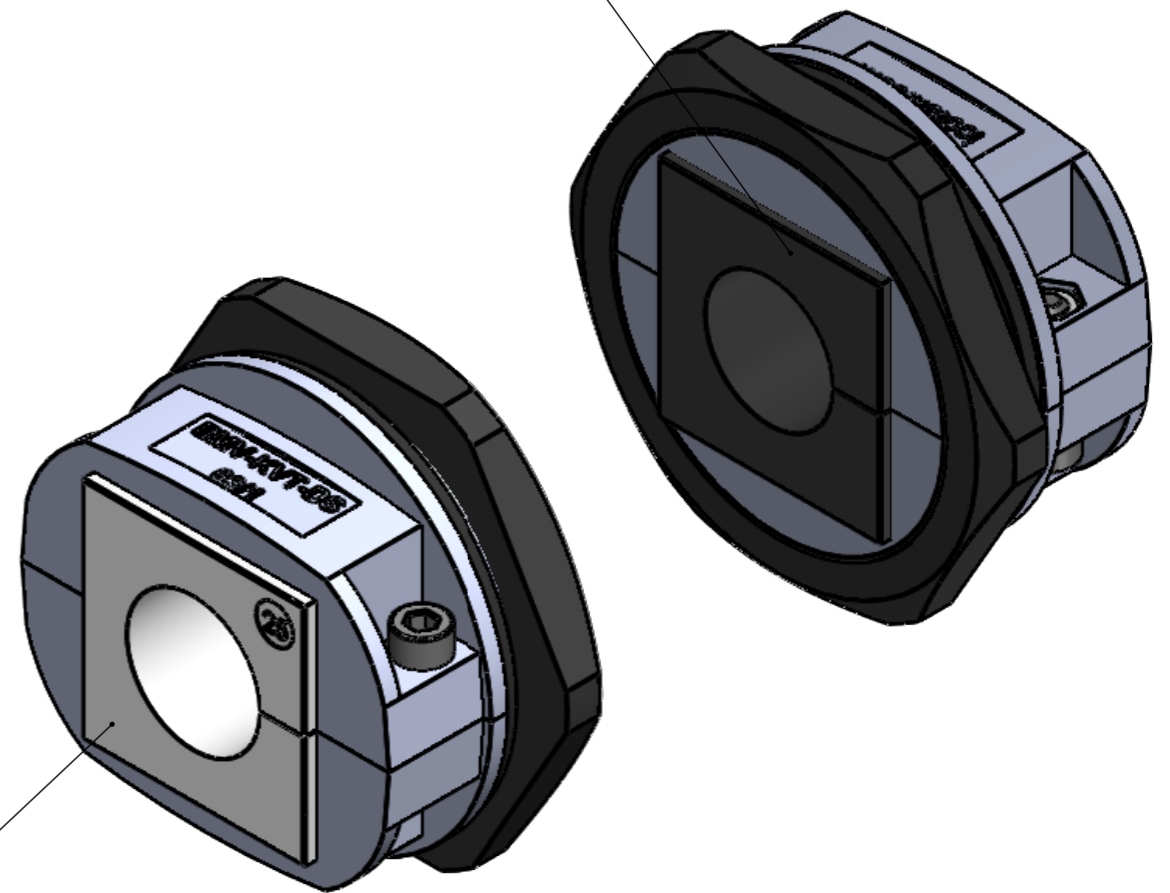

**Rückseite:**  
**EMV Kabeltüllen montieren**  
**für Kabeldurchmesser**  
**ohne Kabelmantel**  
**(nicht im Lieferumfang enthalten)**

*backside:*  
*has to be mounted EMC-KT*  
*for cabeldiameter*  
*without cabel sheath*  
*(not included in delivery)*

**Front:**  
**Kabeltüllen montieren**  
**für Kabeldurchmesser**  
**inkl. Kabelmantel**  
**(nicht im Lieferumfang enthalten)**

*frontside:*  
*has to be mounted KT*  
*for cabeldiameter*  
*with cabel sheath*  
*(not included in delivery)*

	Bischof-von-Lipp-Straße 1 73569 Eschach   Germany				
	Tel: +49 (0)7175 92380-0 www.icotek.com				
Zeichnungsvermerke Maßstab / scale: - Material / material: -		Benennung <b>DOKU_EMV-KVT-DS 63 1 mit Kunststoff-GM schwarz</b>		Ind:	Änderungen
		Zeichnungsnummer .		Artikelnummer <b>99434</b>	Datum Name
Ident-Nr.: 0000013059		Rohabmessung: .		Format <b>A3</b>	Blatt / von <b>1 / 1</b>
Weitergabe sowie Vervielfältigung dieses Dokuments, Verwertung und Mitteilung seines Inhalts sind verboten, soweit nicht ausdrücklich gestattet. Zuwiderhandlungen verpflichten zu Schadenersatz. Alle Rechte für den Fall der Patent-, Gebrauchsmuster-, oder Geschmacksmustereintragung vorbehalten.					