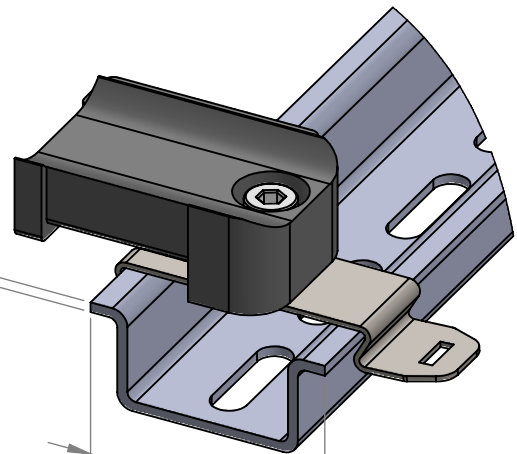

KBH-S12

SF-Schnappfuß  
(SF-foot)

M4x12

Anbaumaße Schiene  
(mounting dimensions)

~1,5  
Schienendicke  
(rail thickness)

~35,0  
Schienenbreite  
(rail width)

**icotek**

Bischof-von-Lipp-Straße 1  
73569 Eschach | Germany

Tel: +49 (0)7175 92380-0  
www.icotek.com

Ind:	Änderungen	Datum	Name

Zeichungsvermerke

Maßstab / scale: -  
Material / material: -

Benennung

**DOKU\_KBH 24-SF-M4**

Zeichnungsnummer

.

Artikelnummer

**61069**

Datum

Erstellt 05.04.2023

Name

mz

Ident-Nr.: 0000016999

Rohabmessung: .