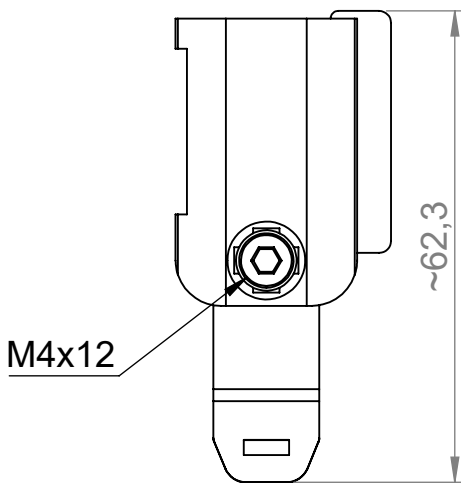

KBH-S12

SF-Schnappfuß  
(SF-foot)

M4x12

Anbaumaße Schiene  
(mounting dimensions)

~1,5  
Schienendicke  
(rail thickness)

~35,0  
Schienenbreite  
(rail width)

**icotek**

Bischof-von-Lipp-Straße 1  
73569 Eschach | Germany

Tel: +49 (0)7175 92380-0  
www.icotek.com

Ind:	Änderungen	Datum	Name

Zeichungsvermerke

Maßstab / scale: -  
Material / material: -

Benennung

**DOKU\_KBH 24-SF-M4**

Zeichnungsnummer

.

Artikelnummer

**61069**

Datum

Erstellt 05.04.2023

Name

mz

Ident-Nr.: 0000016999

Rohabmessung: .