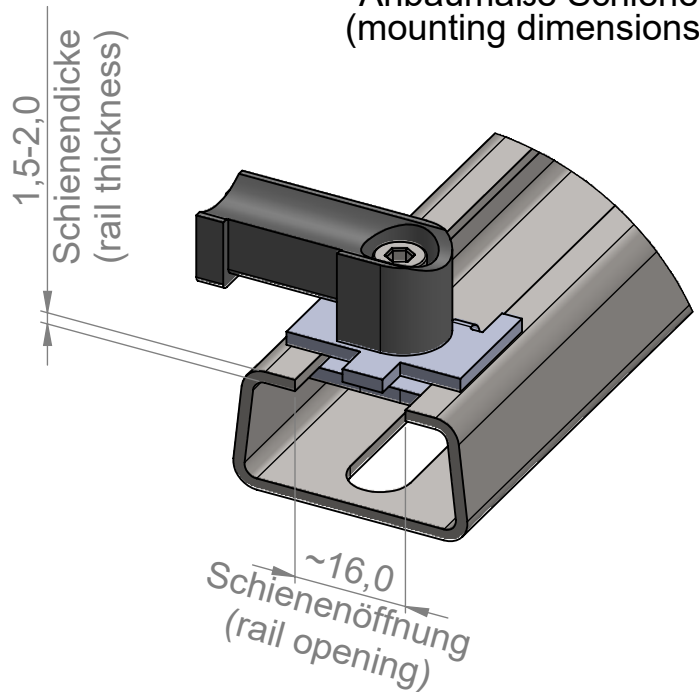

Anbaumaße Schiene
(mounting dimensions)

	Bischof-von-Lipp-Straße 1 73569 Eschach Germany			
	Tel: +49 (0)7175 92380-0 www.icotek.com			
Zeichnungsvermerke Maßstab / scale: - Material / material: -		Benennung DOKU_KBH 12-SC		Ind:	Änderungen	Datum	Name	
		Zeichnungsnummer .		Artikelnummer 61070		Erstellt	04.04.2023	mz
Ident-Nr.: 0000017001		Rohabmessung: .		Format A4		Blatt / von 1 / 1		
Weitergabe sowie Vervielfältigung dieses Dokuments, Verwertung und Mitteilung seines Inhalts sind verboten, soweit nicht ausdrücklich gestattet. Zuwiderhandlungen verpflichten zu Schadenersatz. Alle Rechte für den Fall der Patent-, Gebrauchsmuster-, oder Geschmacksmustereintragung vorbehalten.								