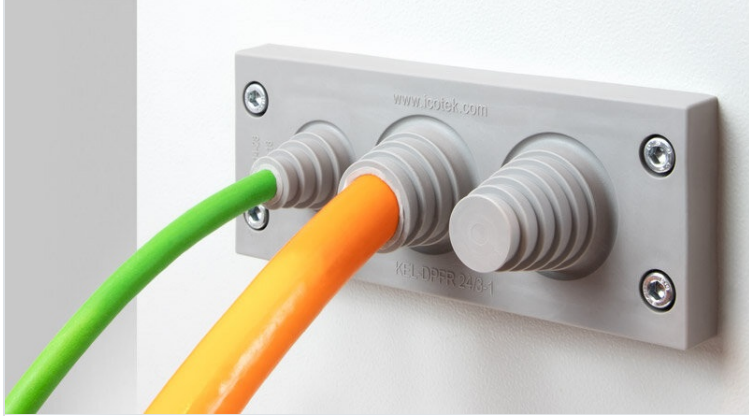

KEL-DPFR | Kablo geiř plakaları

piramit formlu, kablo apı 3 - 28 mm arası iin IP66'ya kadar

KEL-DPFR kablo geiř plakaları, 3 ila 28 mm arasında farklı aplara sahip birkaç kablunun yerleřtirilmesini ve IP66'ya kadar sızdırmaz hale getirilmesini mmkn kılar.

ok amaçlı KEL-DPFR kablo plakaları, zellikle kablo aplarının nceden bilinmeyen yerlerde rn: řantiyelerde kullanılması uygundur.

Piramit'in esneklięi sayesinde kablolar, bilinen rakorlara gre daha kolay geirilir ve merkezlenir.

Besleme kabloların gerilmeye karřı korunması tavsiye edilir.

KEL-DPFR kesilmesi gereken řekil: Kablo apı eksi %20.

KEL-DPFR modelleri, 16 ve 24 pinli aęır konektrlerin standart norm bořaltmalarına uyar.

IP54

IP55

IP64

IP65

IP66

UL US
In progress

RIIA

HL3
EN 45545-2

EN 61373

UV
ISO 4892-2A

ECOLAB
certified

RoHS
compliant

REACH
COMPLIANCE

Teknik datalar

Koruma tr IP (EN 60529)	IP54, IP55, IP64, IP65, IP66
Malzeme	Elastomer Ana tařıyıcı: Poliamit
Yangın sınıfı	UL94-V0, kendi sner
Isı	-40 C° - 100 C°
zellikler	silikonsuz, halojensiz
Montaj řekli	Civata

Avantajlar

- IP66'ya gre sızdırmazlık (EN 60529'a gre sertifikalı)
- En yksek esneklik
- ok kolay ve hızlı montaj
- Standart bořaltmalara uygun
- Yer tasarrufu 3 - 28 mm arası ok byk bir sıkıřtırma aralıęı
- Sert kabloların membranı kırmadan eęik bir řekilde yerleřtirilmesi mmkn
- Toplamda yedi konfigrasyona sahip iki boyut
- Montaj iin sadece drt vida gerekli
- Dřk stok maliyetleri

rn tipleri ve boyutları

Sipariř No.	43915	Geniřlik	58 mm
EAN	4251269336720	Ykseklik	47 mm
Paket ii miktarı	5	Montaj ykseklięi	47 mm
Kablo adet sayısı	3	Bořaltma	112 x 36 mm
Maks. kablo apı	28 mm	ivata delik adetleri	4
Renk	gri (RAL 7035'e yakın)	ivata delik apları	5,8 mm
Uzunluk	147 mm	Kablo apları iin	3 x 14 - 28 mm

Sipariř No.	53915	Geniřlik	58 mm
EAN	4251269336799	Ykseklik	47 mm
Paket ii miktarı	5	Montaj ykseklięi	47 mm
Kablo adet sayısı	3	Bořaltma	112 x 36 mm
Maks. kablo apı	28 mm	ivata delik adetleri	4
Renk	siyah	ivata delik apları	5,8 mm
Uzunluk	147 mm	Kablo apları iin	3 x 14 - 28 mm