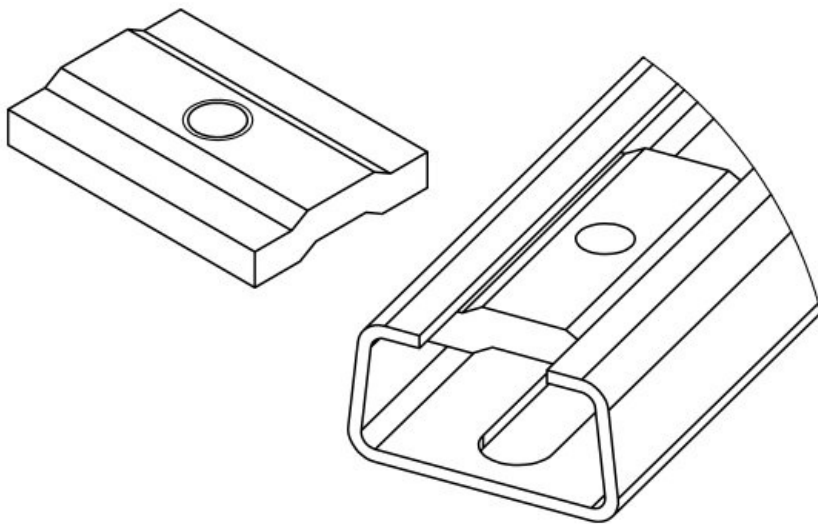

ArtNr. **32597** Antal skruvhål **1**
EAN **4251269335** Tråd **M8 x 1,25**
921
Antal **5**
Suitable for: **MSMC 30-46**
/ MSMC 44-
55
Längd **40 mm**
Bredd **28 mm**
Höjd **5 mm**