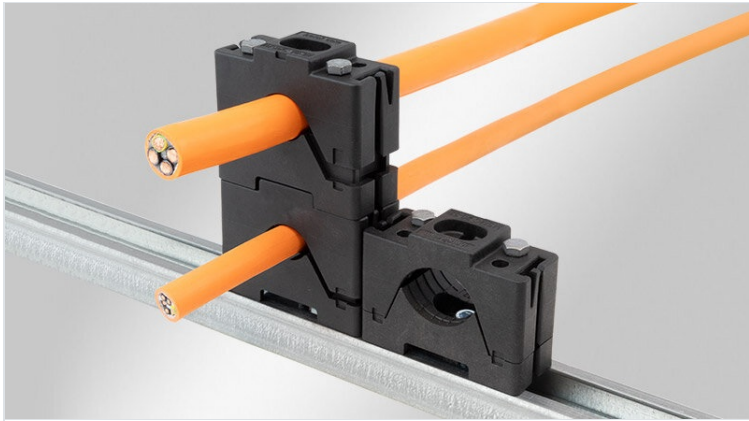

# MSMC | Modulära stapelbara kabelklämmor

för kabeldiametrar 10 - 55 mm

## Specifikationer

<b>Material</b>	Basramen: Polyamid Skruvmontering: Steel, zinc/nickel passivated (ISO 4017)
<b>Brandklass</b>	UL94-V0, självslocknande
<b>Temperatur</b>	-40 C° till 140 C°
<b>Egenskaper</b>	vibrationssäker, silikonfri, halogenfri, UV-beständig
<b>Monteringstyp</b>	Skruvmontering

## Produkttyper och storlekar

ArtNr.	<b>32400</b>	Skruvhålens diameter	<b>5,2 mm</b>
EAN	<b>4251269335</b>	Stapelbar	<b>Ja</b>
Antal	<b>5</b>	För kabeldiametrar	<b>10 - 22 mm</b>
Längd	<b>64 mm</b>	För kabeldiametrar	<b>1 x 10 - 22 mm</b>
Bredd	<b>26 mm</b>		
Höjd	<b>47 mm</b>		
Antal skruvhål	<b>1</b>		

ArtNr.	<b>32401</b>	Skruvhålens	<b>5,2 mm</b>
EAN	<b>4251269335</b>	diameter	
	<b>877</b>	Stapelbar	<b>Nej</b>
Antal	<b>5</b>	För	<b>10 - 22 mm</b>
Längd	<b>64 mm</b>	kabeldiametrar	
Bredd	<b>26 mm</b>	För	<b>1 x 10 - 22</b>
Höjd	<b>47 mm</b>	kabeldiametrar	<b>mm</b>
Antal skruvhål	<b>1</b>		