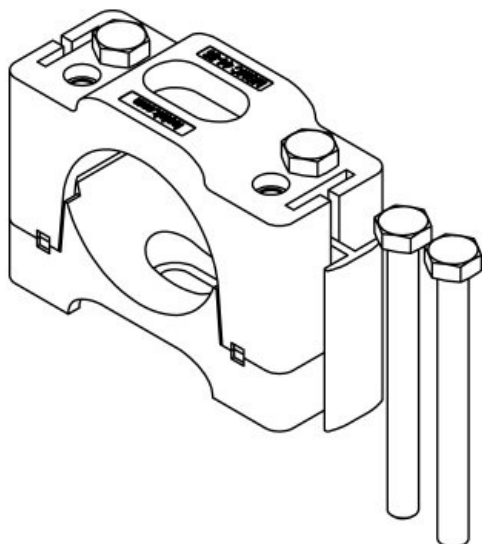

ArtNr. **32430** Skruvhålens **8,2 mm**
EAN **4251269334** diameter
689 Stapelbar **Ja**
Antal **5** För **44 - 55 mm**
Längd **100 mm** kabeldiametrar
Bredd **40 mm** För **1 x 44 - 55**
Höjd **72,5 mm** kabeldiametrar **mm**
Antal skruvhål **1**