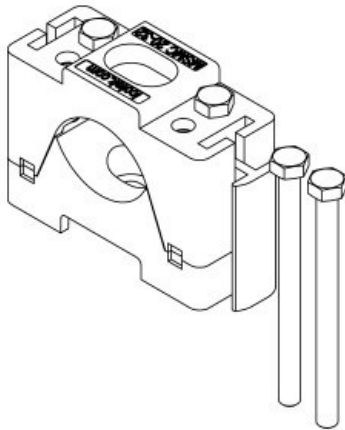

## Produkttyper och storlekar

ArtNr.	<b>32400</b>	Skruvhålens diameter	<b>5,2 mm</b>
EAN	<b>4251269335</b>	Stapelbar	<b>Ja</b>
Antal	<b>5</b>	För kabeldiametrar	<b>10 - 22 mm</b>
Längd	<b>64 mm</b>	För kabeldiametrar	<b>1 x 10 - 22 mm</b>
Bredd	<b>26 mm</b>		
Höjd	<b>47 mm</b>		
Antal skruvhål	<b>1</b>		

ArtNr.	<b>32401</b>	Skruvhålens	<b>5,2 mm</b>
EAN	<b>4251269335</b>	diameter	
	<b>877</b>	Stapelbar	<b>Nej</b>
Antal	<b>5</b>	För	<b>10 - 22 mm</b>
Längd	<b>64 mm</b>	kabeldiametrar	
Bredd	<b>26 mm</b>	För	<b>1 x 10 - 22</b>
Höjd	<b>47 mm</b>	kabeldiametrar	<b>mm</b>
Antal skruvhål	<b>1</b>		

ArtNr.	<b>32410</b>	Skruvhålens	<b>5,2 mm</b>
EAN	<b>4251269335</b>	diameter	
	<b>884</b>	Stapelbar	<b>Ja</b>
Antal	<b>5</b>	För	<b>20 - 32 mm</b>
Längd	<b>64 mm</b>	kabeldiametrar	
Bredd	<b>26 mm</b>	För	<b>1 x 20 - 32</b>
Höjd	<b>47 mm</b>	kabeldiametrar	<b>mm</b>
Antal skruvhål	<b>1</b>		