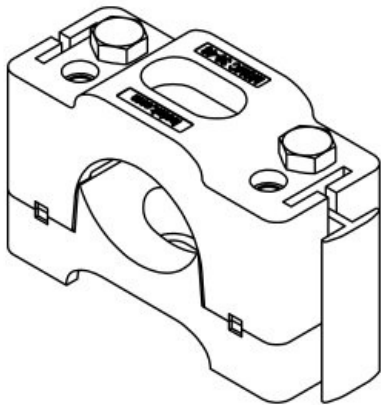

ArtNr. **32421** Skruvhålens **8,2 mm**
EAN **4251269334** diameter
672 Stapelbar **Nej**
Antal **5** För **30 - 46 mm**
Längd **100 mm** kabeldiametrar
Bredd **40 mm** För **1 x 30 - 46**
Höjd **64,5 mm** kabeldiametrar **mm**
Antal skruvhål **1**