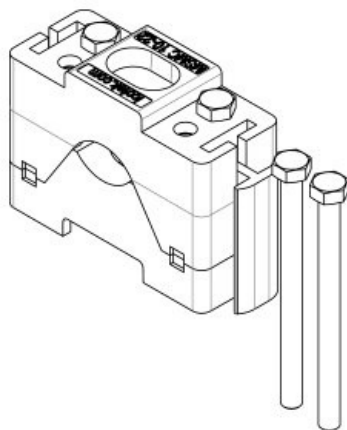

# MSMC | Modulära stapelbara kabelklämmor

för kabeldiametrar 10 - 55 mm

## Produkttyper och storlekar

ArtNr.	<b>32400</b>	Skruvhålens diameter	<b>5,2 mm</b>
EAN	<b>4251269335</b>	Stapelbar	<b>Ja</b>
Antal	<b>5</b>	För kabeldiametrar	<b>10 - 22 mm</b>
Längd	<b>64 mm</b>	För kabeldiametrar	<b>1 x 10 - 22 mm</b>
Bredd	<b>26 mm</b>		
Höjd	<b>47 mm</b>		
Antal skruvhål	<b>1</b>		

ArtNr.	<b>32401</b>	Skruvhålens	<b>5,2 mm</b>
EAN	<b>4251269335</b>	diameter	
	<b>877</b>	Stapelbar	<b>Nej</b>
Antal	<b>5</b>	För	<b>10 - 22 mm</b>
Längd	<b>64 mm</b>	kabeldiametrar	
Bredd	<b>26 mm</b>	För	<b>1 x 10 - 22</b>
Höjd	<b>47 mm</b>	kabeldiametrar	<b>mm</b>
Antal skruvhål	<b>1</b>		