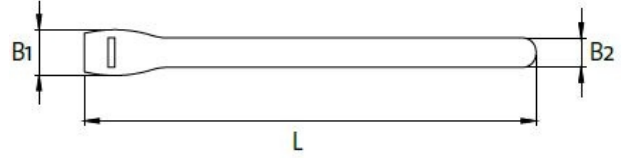

RoHS
compliant

REACH
COMPLIANCE

Specifikationer

Material	Polypropylen + velour PA
Brandklass	
Temperatur	-30 C° till 80 C°
Egenskaper	halogenfri, silikonfri

Fördelar

- Många gånger återanvändbar
- Kabelskonande vid vibration
- Anpassbar