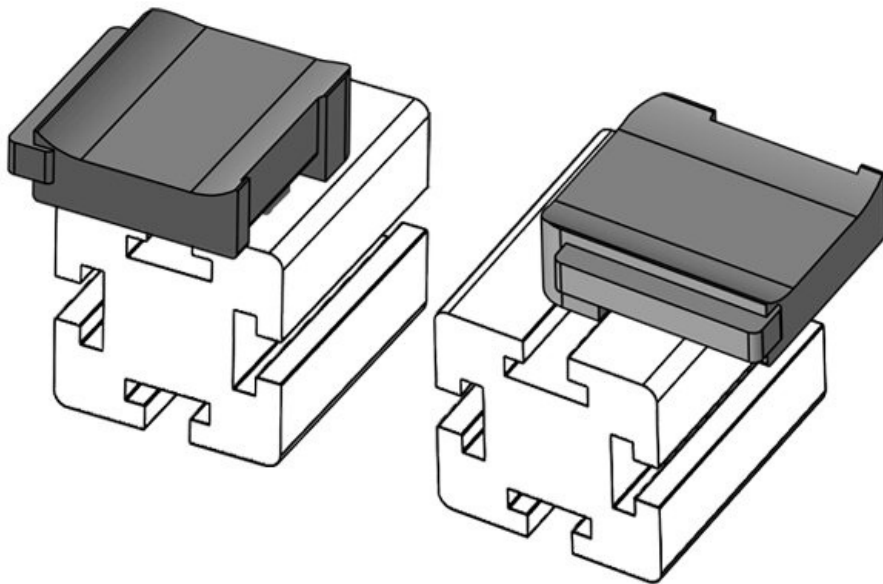

ArtNr. **61067.9005** Monteringshøj **19 mm**
EAN **4251269333** d
620
Antal **10**
Fits KLKB | **KLKB 300 x**
KLB: **17, KLB 15,**
KLB 20, KLB
25
Längd **43 mm**
Bredd **36,5 mm**
Höjd **24,5 mm**