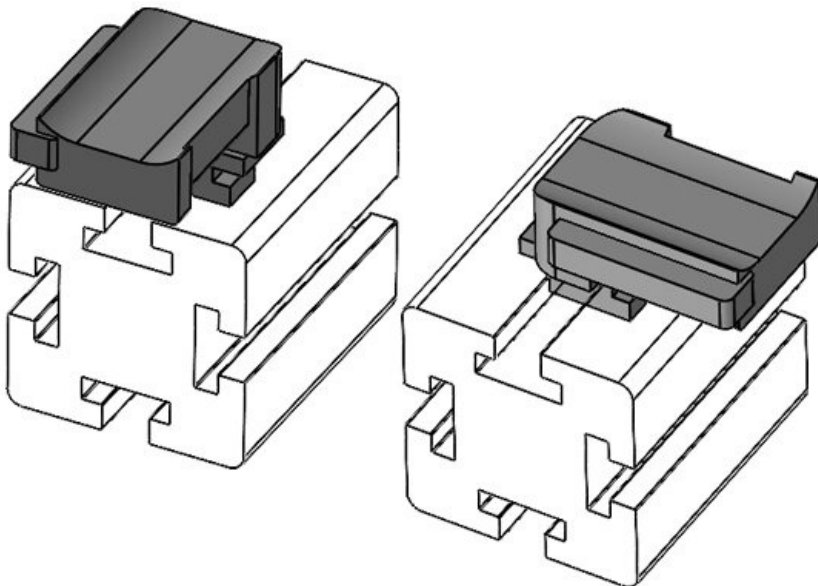

ArtNr. **61061** Monteringshøj **16,5 mm**
EAN **4251269333** d
484
Antal **10**
Fits KLKB | **KLKB 200 x**
KLB: **13, KLB 10,**
KLB 15
Längd **34 mm**
Bredd **13,5 mm**
Höjd **24,5 mm**

ArtNr. **61061.9005** Monteringshøj **16,5 mm**
EAN **4251269333** d
521
Antal **50**
Fits KLKB | **KLKB 200 x**
KLB: **13, KLB 10,**
KLB 15
Längd **34 mm**
Bredd **13,5 mm**
Höjd **24,5 mm**