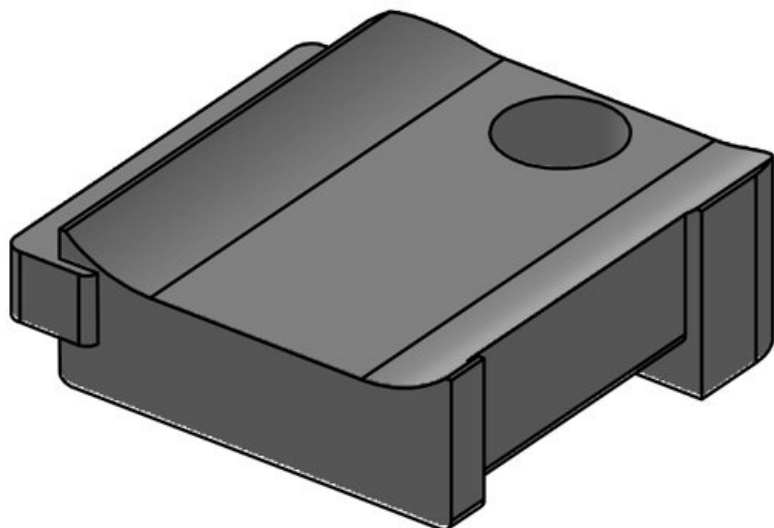

KBH-S 36-1 M5

ArtNr.	61032	Antal skruvhål	1
EAN	4251269331	Skruvhålens diameter	5,3 mm
Antal	10		
Fits KLKB |	KLKB 300 x		
KLB:	17, KLB 15, KLB 20, KLB 25		
Längd	43 mm		
Bredd	36,5 mm		
Höjd	16 mm