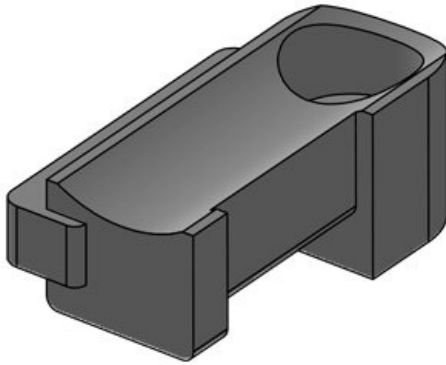

Kardborrehållare KBH

för kardborrebuntband & kardborrar

Hook-and-loop tape holders serve as holders for hook-and-loop cable ties, which can be mounted quickly and easily in a variety of ways. These holders can be used in combination with [hook-and-loop cable ties KLKB](#) and [hook-and-loop tape KLB](#).

Specifikationer

Material	Polyamid
Temperatur	-40 C° till 140 C°
Egenskaper	silikonfri, halogenfri
Monteringstyp	Skruvmontering, Snap-in

Produkttyper och storlekar

KBH-S 12 M5

ArtNr.	61030	Antal skruvhål	1
EAN	4251269331	Skruvhålens diameter	5,3 mm
Antal Fits KLKB KLB:	10 KLKB 200 x 13, KLB 10, KLB 15		
Längd	34 mm		
Bredd	13,5 mm		
Höjd	13,5 mm		

KBH-S 12 M5

ArtNr.	61030.9005	Antal skruvhål	1
EAN	4251269331	Skruvhålens diameter	5,3 mm
Antal	50		
Fits KLKB	KLKB 200 x		
KLB:	13, KLB 10, KLB 15		
Längd	34 mm		
Bredd	13,5 mm		
Höjd	13,5 mm		

KBH-S 24 M5