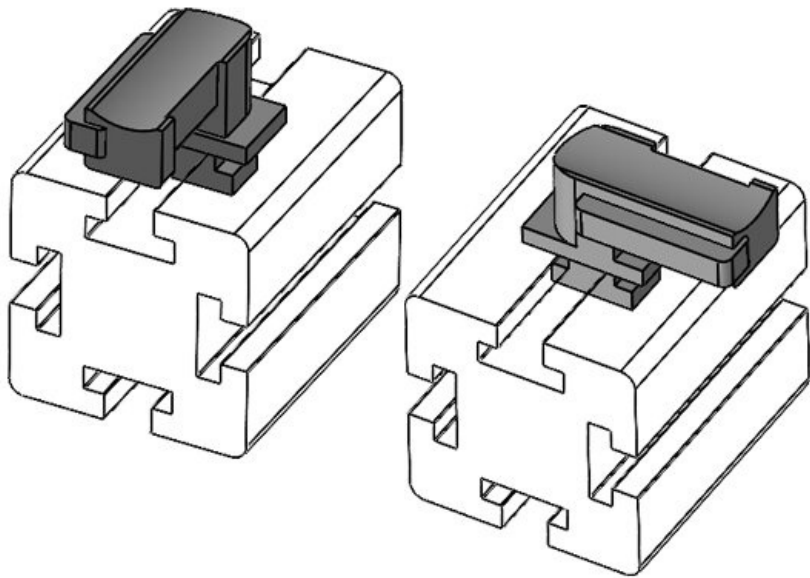

KBH-R 12 Bosch Rexroth G10

ArtNr.	61057.9005	Monteringshøj	16,5 mm
EAN	4251269331	d	
	756		
Antal	50		
Fits KLKB |	KLKB 200 x		
KLB:	13, KLB 10,		
	KLB 15		
Längd	34 mm		
Bredd	13,5 mm		
Höjd	26 mm