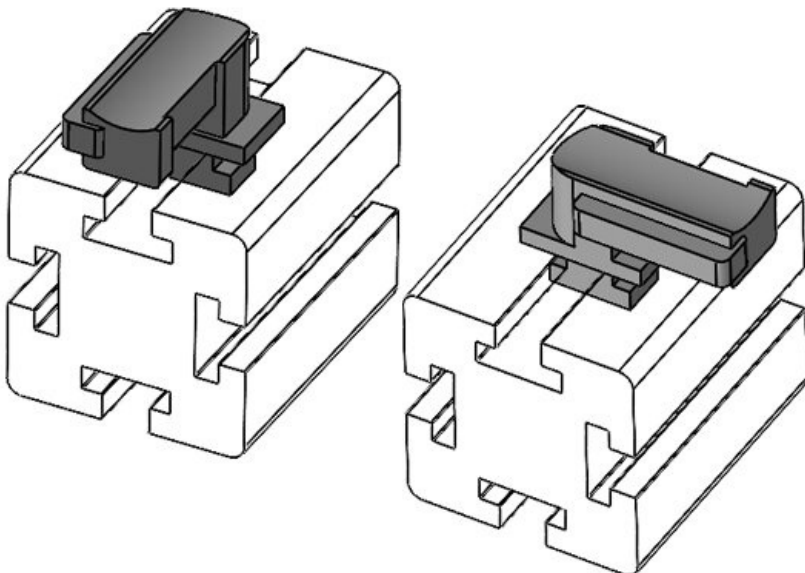

KBH-R 12 Bosch Rexroth G8

ArtNr. **61054** Monteringshøj **16,5 mm**
EAN **4251269331** d
534
Antal **10**
Fits KLKB | **KLKB 200 x**
KLB: **13, KLB 10,**
KLB 15
Längd **34 mm**
Bredd **13,5 mm**
Höjd **22,5 mm**