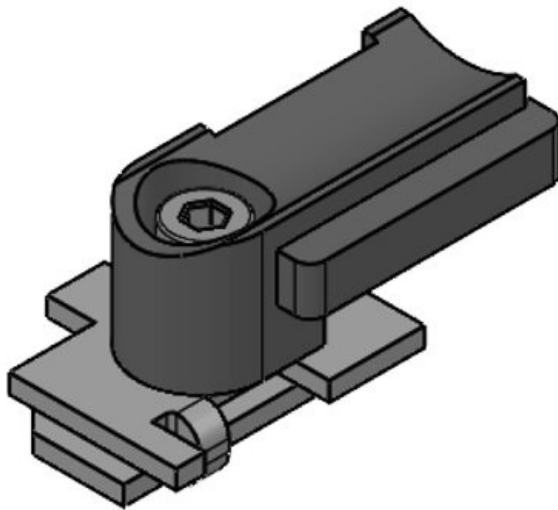

ArtNr. **61070** Monteringshøj **13,5 mm**
EAN **4251269333** d
675
Antal **10**
Fits KLKB | **KLKB 200 x**
KLB: **13, KLB 10,**
KLB 15
Längd **41 mm**
Bredd **22,5 mm**
Höjd **20 mm**