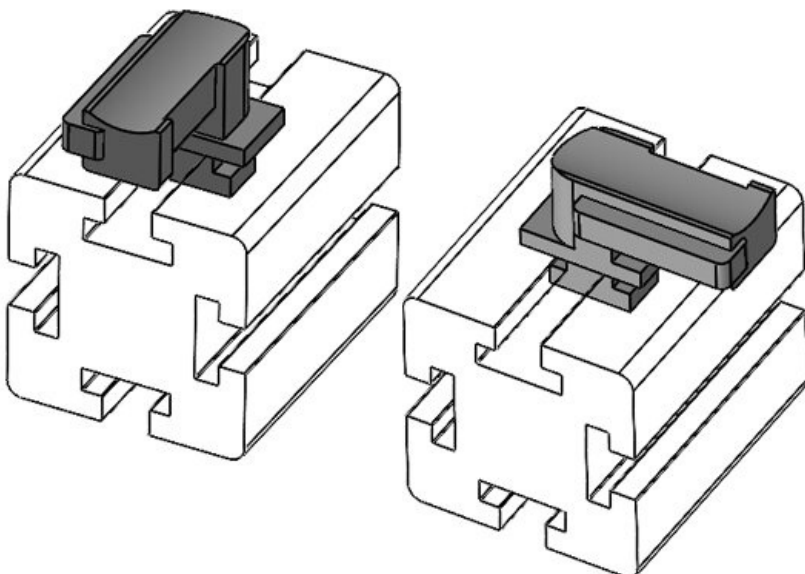

ArtNr. **61061** Monteringshøj **16,5 mm**
EAN **4251269333** d
484
Antal **10**
Fits KLKB | **KLKB 200 x**
KLB: **13, KLB 10,**
KLB 15
Längd **34 mm**
Bredd **13,5 mm**
Höjd **24,5 mm**