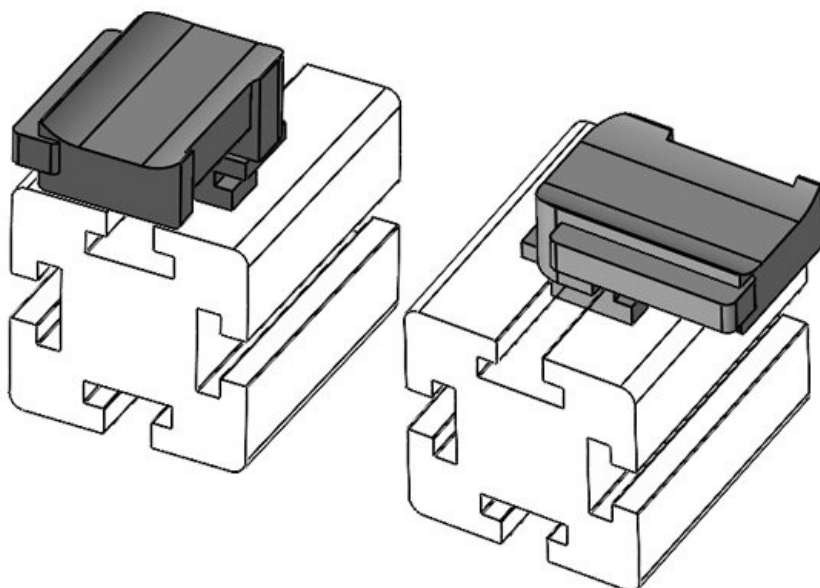

KBH-R 24 MiniTec G8

ArtNr. **61049.9005** Monteringshøj **18 mm**
EAN **4251269331** d
671
Antal **50**
Fits KLKB | **KLKB 200 x**
KLB: **13, KLB 10,**
KLB 15, KLB
20
Längd **38 mm**
Bredd **24,5 mm**
Höjd **24 mm**