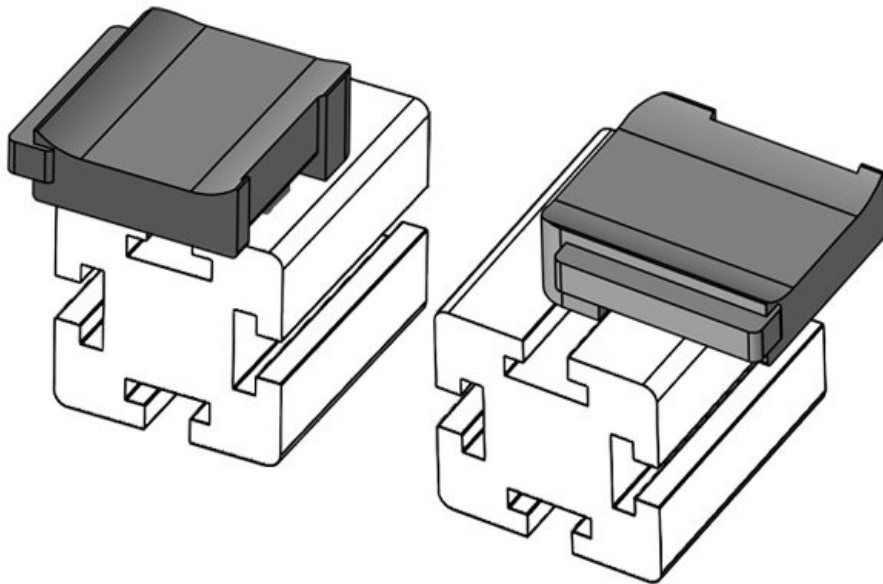

KBH-R 36 Bosch Rexroth G10

ArtNr.	61059.9005	Monteringshøj	19 mm
EAN	4251269331	d	770
Antal	50		
Fits KLKB |	KLKB 300 x		
KLB:	17, KLB 15,		
	KLB 20, KLB		
	25		
Längd	43 mm		
Bredd	36,5 mm		
Höjd	26 mm