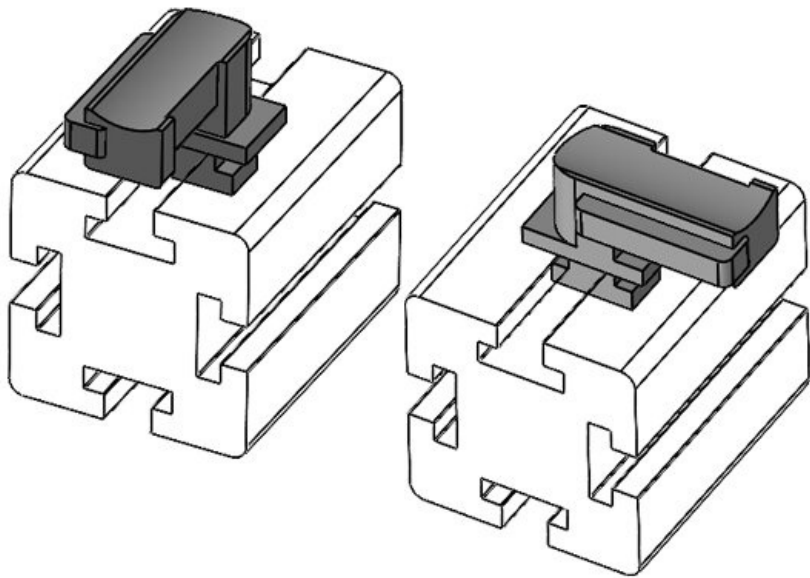

KBH-R 12 MiniTec / item G8

ArtNr. **61051.9005** Monteringshøj **16,5 mm**
EAN **4251269331** d
695
Antal **50**
Fits KLKB | **KLKB 200 x**
KLB: **13, KLB 10,**
KLB 15
Längd **34 mm**
Bredd **13,5 mm**
Höjd **24,5 mm**