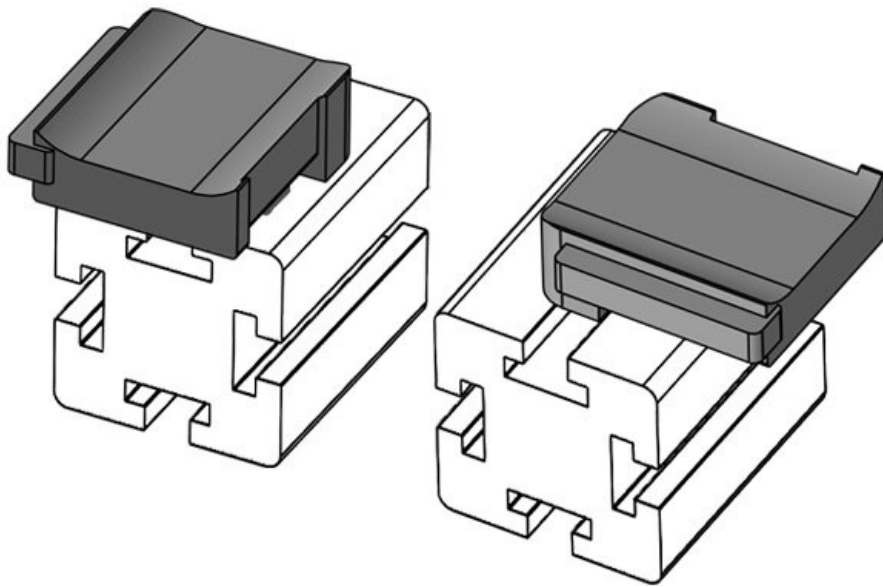

ArtNr. **61067** Monteringshøj **19 mm**
EAN **4251269333** d
583
Antal **10**
Fits KLKB | **KLKB 300 x**
KLB: **17, KLB 15,**
KLB 20, KLB
25
Längd **43 mm**
Bredd **36,5 mm**
Höjd **24,5 mm**