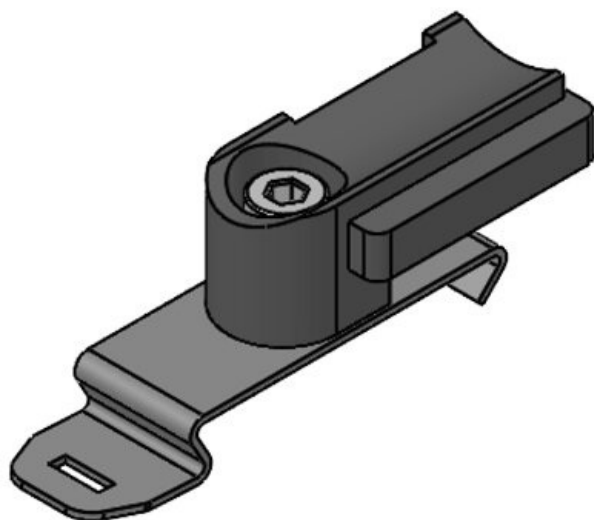

ArtNr. **61068** Monteringshöj **13,5 mm**
EAN **4251269333** d
637
Antal **10**
Fits KLKB | **KLKB 200 x**
KLB: **13, KLB 10,**
KLB 15
Längd **57,3 mm**
Bredd **14 mm**
Höjd **20,4 mm**