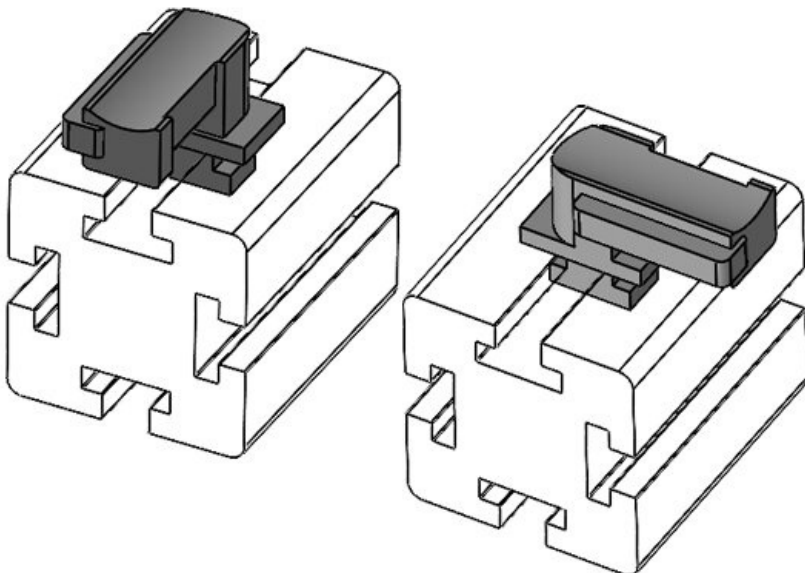

KBH-R 12 Bosch Rexroth G10

ArtNr.	61057	Monteringshøj	16,5 mm
EAN	4251269331	d	
	565		
Antal	10		
Fits KLKB |	KLKB 200 x		
KLB:	13, KLB 10,		
	KLB 15		
Längd	34 mm		
Bredd	13,5 mm		
Höjd	26 mm