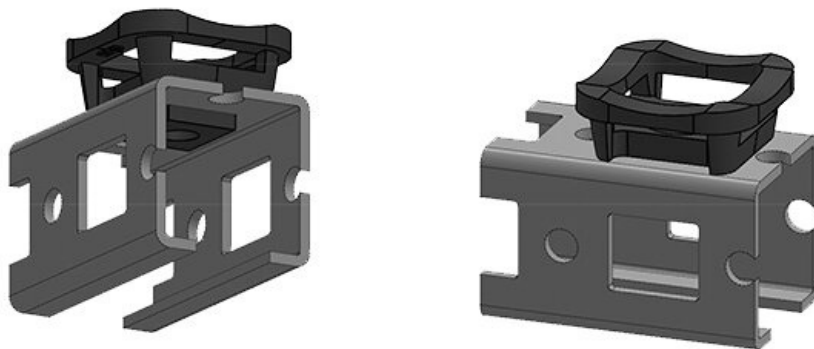

ArtNr. **61018**
EAN **4251269315**
893
Antal **100**
Fits KLKB | **KLKB 200 x**
KLB: **7, KLKB 200**
x 13, KLB 10