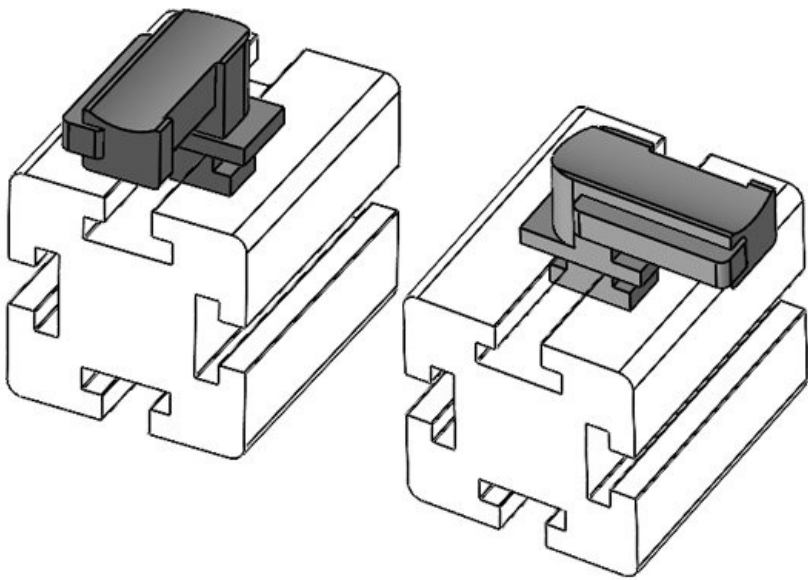

ArtNr. **61061.9005** Monteringshøj **16,5 mm**
EAN **4251269333** d
521
Antal **50**
Fits KLKB | **KLKB 200 x**
KLB: **13, KLB 10,**
KLB 15
Längd **34 mm**
Bredd **13,5 mm**
Höjd **24,5 mm**