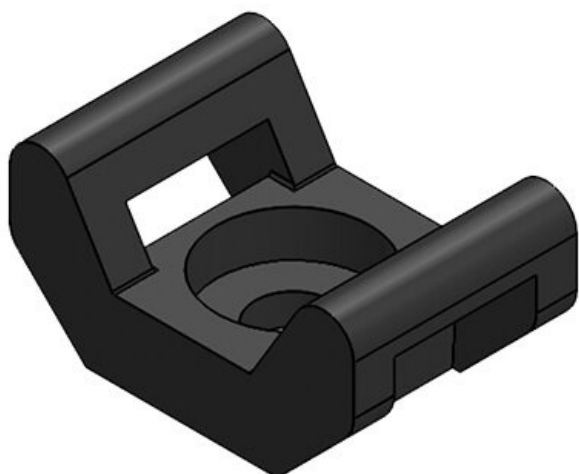

ArtNr.	61033	Antal skruvhål	2
EAN	4251269331	Skruvhålens diameter	5,3 mm
Antal	10		
Fits KLKB	KLKB 300 x		
KLB:	17, KLB 15, KLB 20, KLB 25		
Längd	43 mm		
Bredd	36,5 mm		
Höjd	16 mm		

KBH-S 36-2 M5

ArtNr. **61033.9005** Antal skruvhål **2**
EAN **4251269331626** Skruvhålens diameter **5,3 mm**

Antal **50**
Fits KLKB | **KLKB 300 x 17, KLB 15, KLB 20, KLB 25**

Längd **43 mm**
Bredd **36,5 mm**
Höjd **16 mm**

KBH-S

ArtNr. **61019**
EAN **4251269315909**

Antal **100**
Fits KLKB | **KLKB 200 x 7, KLKB 200 x 13, KLB 10**

Antal skruvhål **1**
Skruvhålens diameter **5,3 mm**

KBH-SB

ArtNr. **61002**
EAN **4251269315824**

Antal **100**
Fits KLKB | **KLKB 200 x 7**

Antal skruvhål **1**
Skruvhålens diameter **5,3 mm**

KBH-RBA

ArtNr. **61003**
EAN **4251269315**
831
Antal **100**
Fits KLKB | **KLKB 200 x**
KLB: **7**
Skruvhålens **6 mm**
diameter