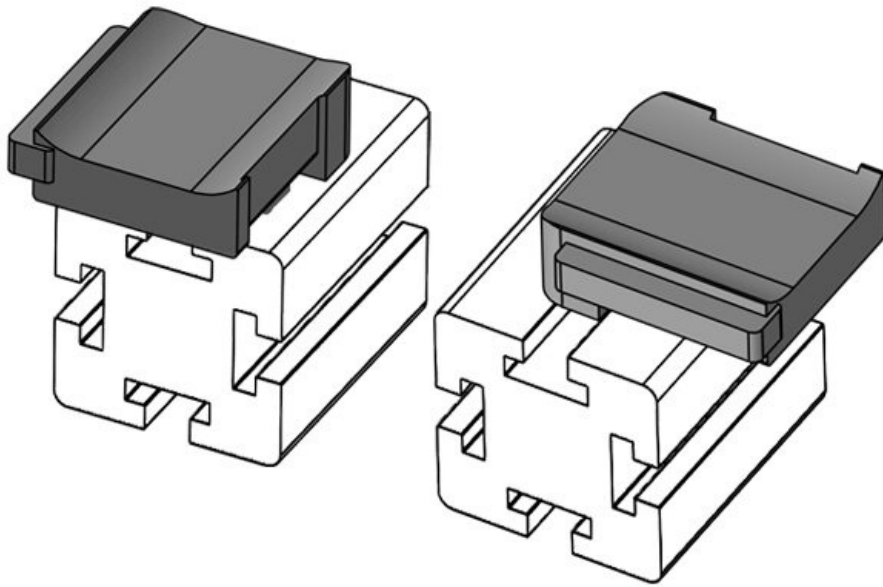

KBH-R 36 Bosch Rexroth G10

ArtNr.	61059	Monteringshøj	19 mm
EAN	4251269331	d	589
Antal	10		
Fits KLKB |	KLKB 300 x		
KLB:	17, KLB 15,		
	KLB 20, KLB		
	25		
Längd	43 mm		
Bredd	36,5 mm		
Höjd	26 mm