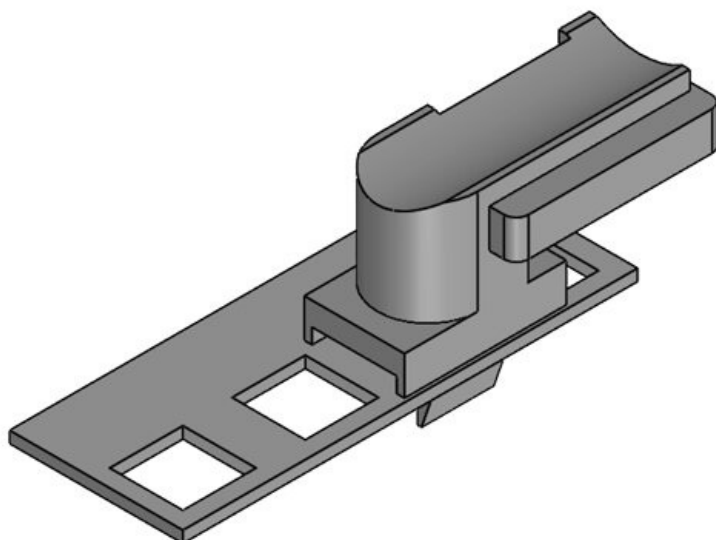

ArtNr. **61073.9005** Monteringshög **16,5 mm**
EAN **4251269333** d
781
Antal **50**
Fits KLKB | **KLKB 200 x**
KLB: **13, KLB 10,**
KLB 15
Längd **34 mm**
Bredd **13,5 mm**
Höjd **24,5 mm**