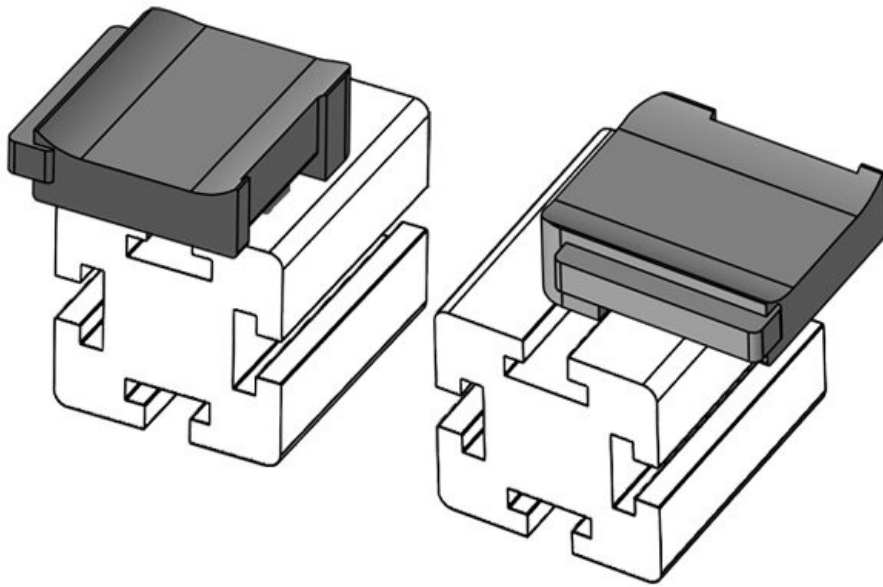

KBH-R 36-1 Bosch Rexroth G8

ArtNr.	61056	Monteringshøj	19 mm
EAN	4251269331	d	
	558		
Antal	10		
Fits KLKB |	KLKB 300 x		
KLB:	17, KLB 15,		
	KLB 20, KLB		
	25		
Längd	43 mm		
Bredd	36,5 mm		
Höjd	22,5 mm