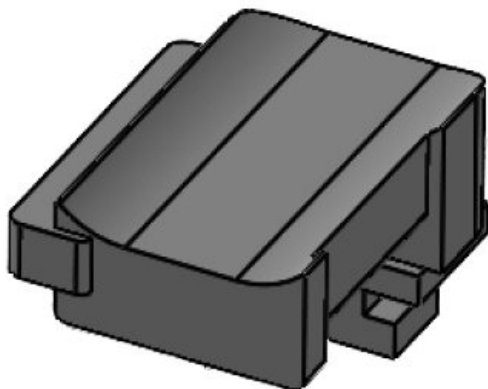

KBH-R 24 Rittal MS

ArtNr. **61046** Monteringshøj **18 mm**
EAN **4251269331** d
459
Antal **10**
Fits KLKB | **KLKB 200 x**
KLB: **13, KLB 10,**
KLB 15, KLB
20
Längd **38 mm**
Bredd **24,5 mm**
Höjd **21,5 mm**