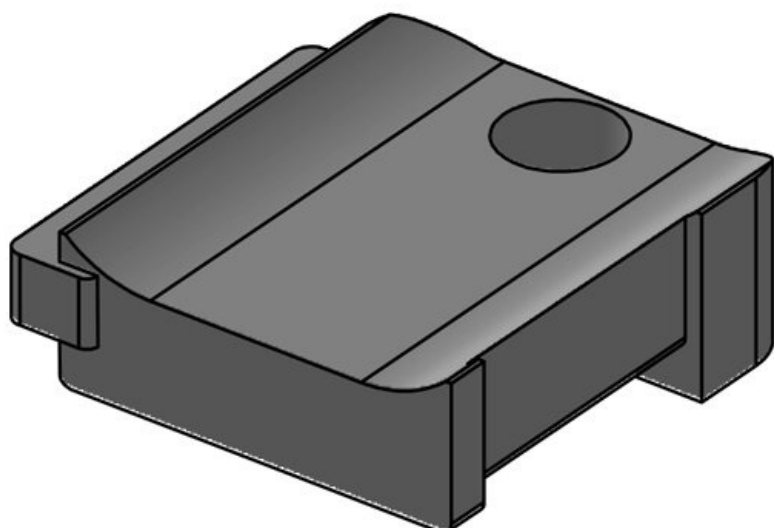

KBH-S 36-1 M5

ArtNr.	61032.9005	Antal skruvhål	1
EAN	4251269331	Skruvhålens diameter	5,3 mm
Antal	50		
Fits KLKB |	KLKB 300 x		
KLB:	17, KLB 15, KLB 20, KLB 25		
Längd	43 mm		
Bredd	36,5 mm		
Höjd	16 mm