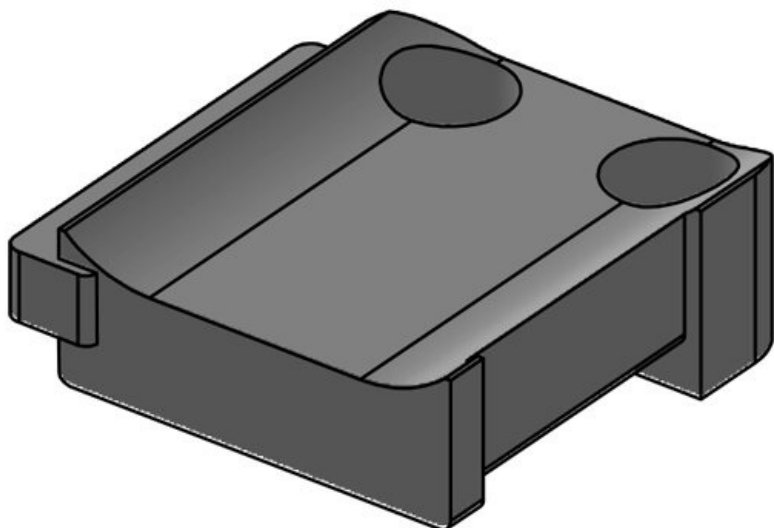

KBH-S 36-2 M5

ArtNr. **61033.9005** Antal skruvhål **2**
EAN **4251269331626** Skruvhålens diameter **5,3 mm**

Antal **50**
Fits KLKB | **KLKB 300 x 17, KLB 15, KLB 20, KLB 25**

Längd **43 mm**
Bredd **36,5 mm**
Höjd **16 mm**

KBH-S