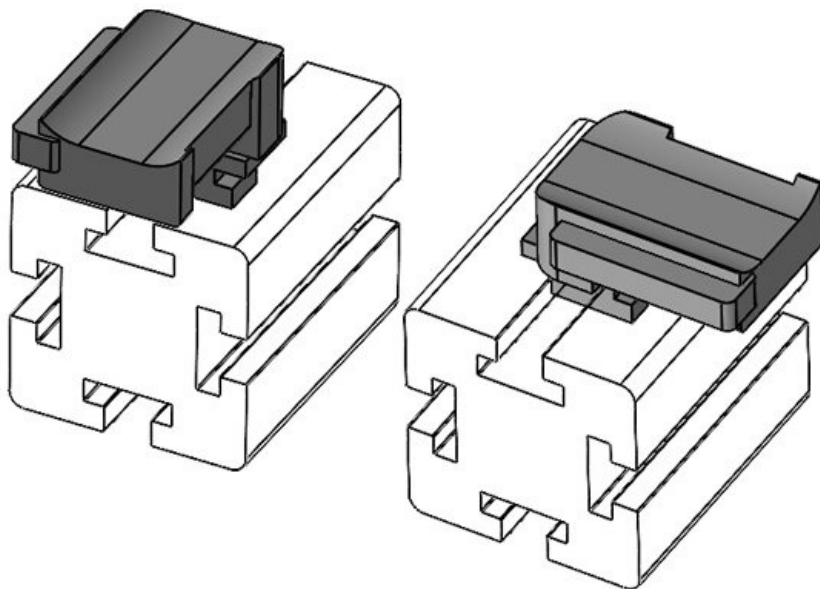

KBH-R 24 Bosch Rexroth G10

ArtNr.	61058	Monteringshøj	18 mm
EAN	4251269331	d	
	572		
Antal	10		
Fits KLKB |	KLKB 200 x		
KLB:	13, KLB 10,		
	KLB 15, KLB		
	20		
Längd	38 mm		
Bredd	24,5 mm		
Höjd	26 mm