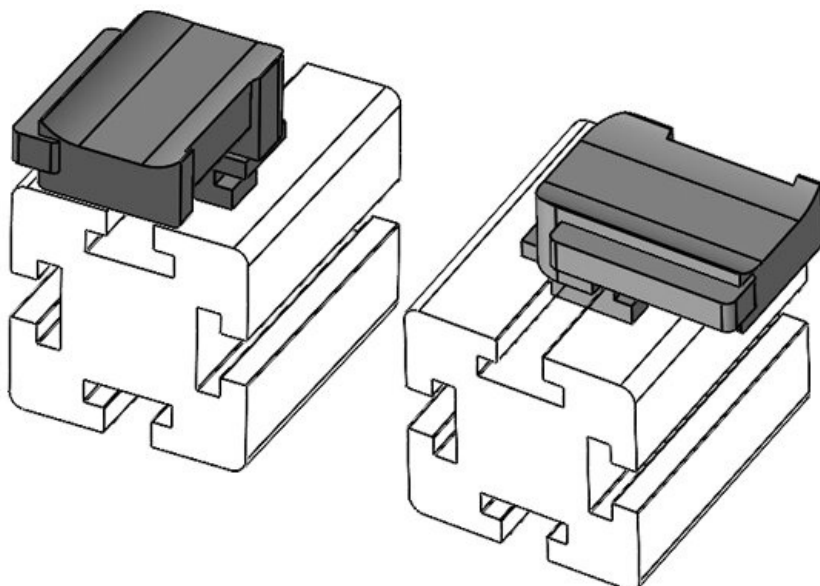

KBH-R 24 Bosch Rexroth G10

ArtNr.	61058.9005	Monteringshøj	18 mm
EAN	4251269331	d	
	763		
Antal	50		
Fits KLKB |	KLKB 200 x		
KLB:	13, KLB 10,		
	KLB 15, KLB		
	20		
Längd	38 mm		
Bredd	24,5 mm		
Höjd	26 mm