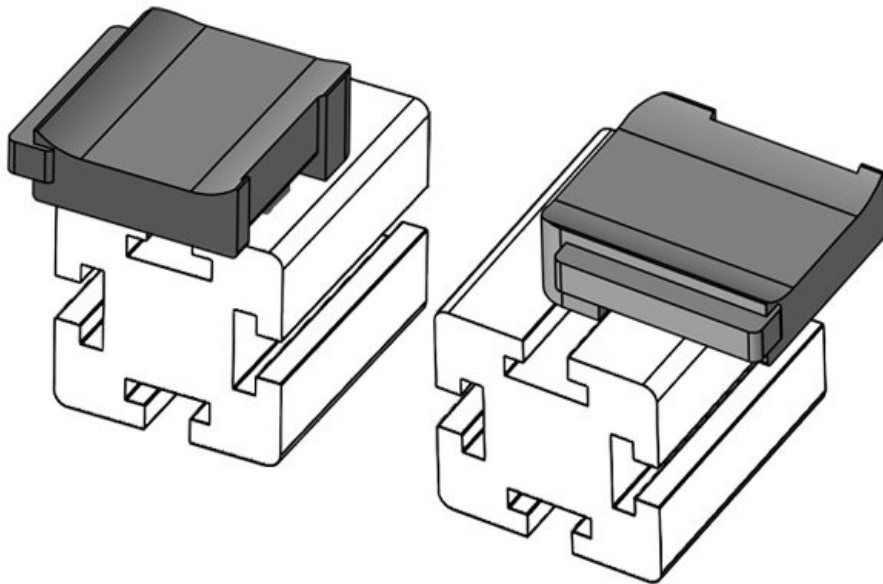

KBH-R 36 MiniTec / item G8

ArtNr. **61053.9005** Monteringshøj **19 mm**
EAN **4251269331** d
718
Antal **50**
Fits KLKB | **KLKB 300 x**
KLB: **17, KLB 15,**
KLB 20, KLB
25
Längd **43 mm**
Bredd **36,5 mm**
Höjd **24,5 mm**