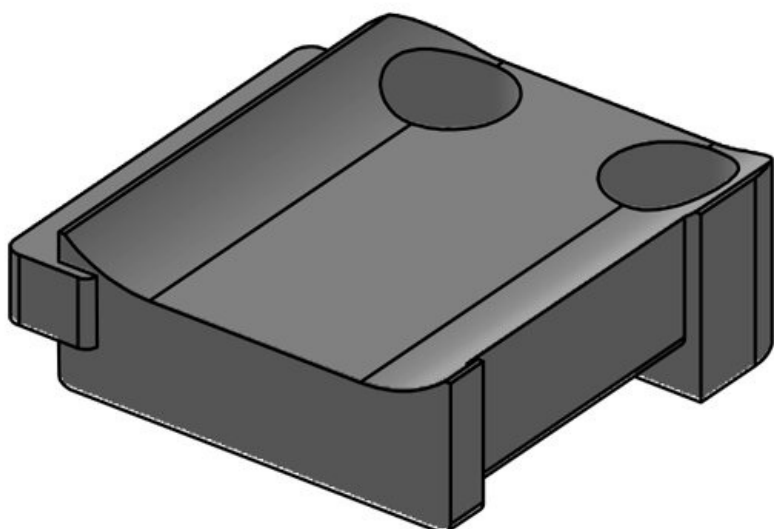

KBH-S 36-2 M5

ArtNr.	61033	Antal skruvhål	2
EAN	4251269331	Skruvhålens diameter	5,3 mm
Antal	10		
Fits KLKB |	KLKB 300 x		
KLB:	17, KLB 15, KLB 20, KLB 25		
Längd	43 mm		
Bredd	36,5 mm		
Höjd	16 mm