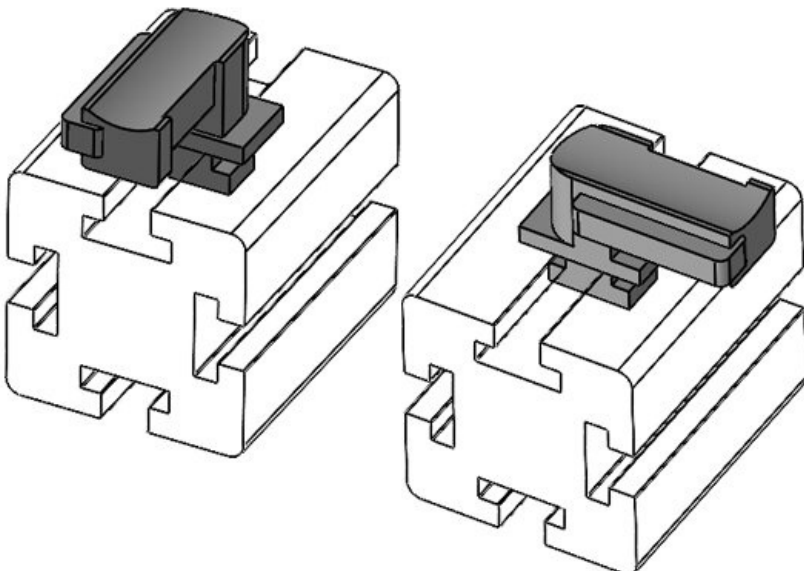

ArtNr. **61065** Monteringshøj **16,5 mm**
EAN **4251269333** d
569
Antal **10**
Fits KLKB | **KLKB 200 x**
KLB: **13, KLB 10,**
KLB 15
Längd **34 mm**
Bredd **13,5 mm**
Höjd **24,5 mm**