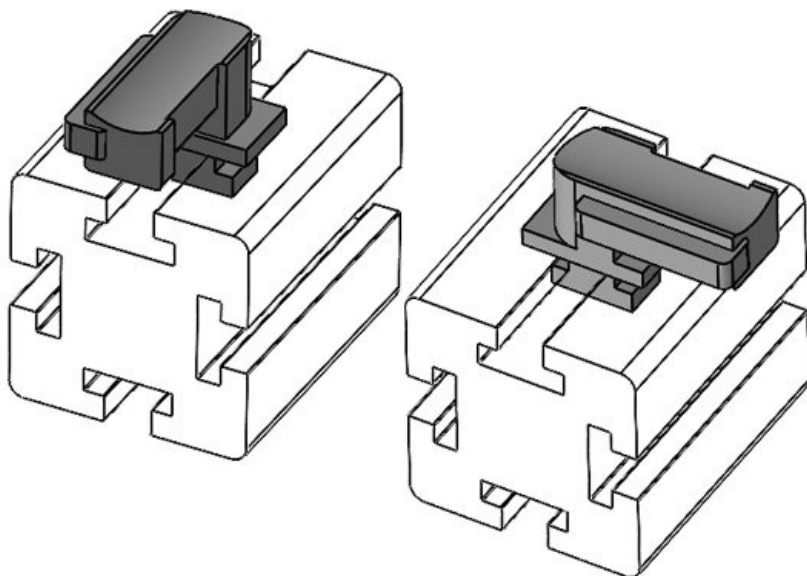

KBH-R 12 MiniTec G8

ArtNr. **61048** Monteringshøj **16,5 mm**
EAN **4251269331** d
473
Antal **10**
Fits KLKB | **KLKB 200 x**
KLB: **13, KLB 10,**
KLB 15
Längd **34 mm**
Bredd **13,5 mm**
Höjd **23 mm**