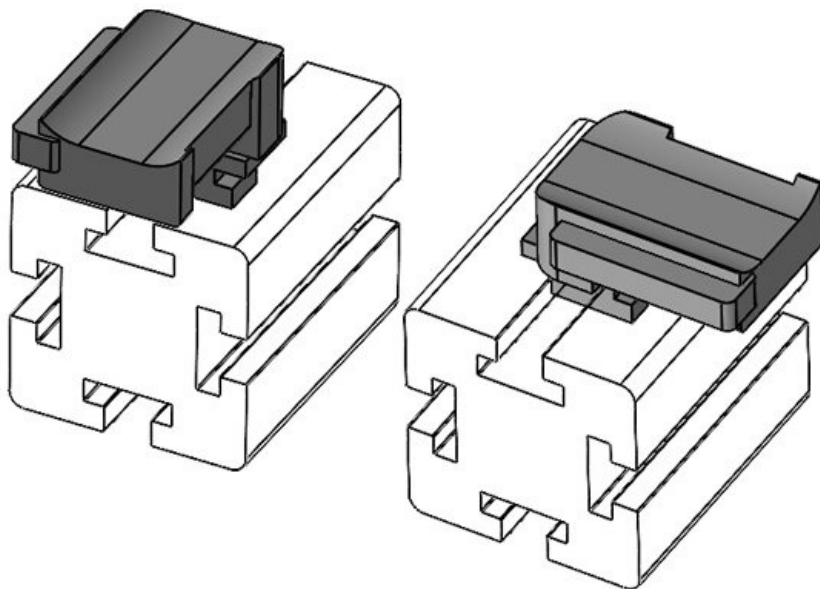

KBH-R 24 MiniTec / item G8

ArtNr. **61052** Monteringshøj **18 mm**
EAN **4251269331** d
510
Antal **10**
Fits KLKB | **KLKB 200 x**
KLB: **13, KLB 10,**
KLB 15, KLB
20
Längd **38 mm**
Bredd **24,5 mm**
Höjd **26 mm**