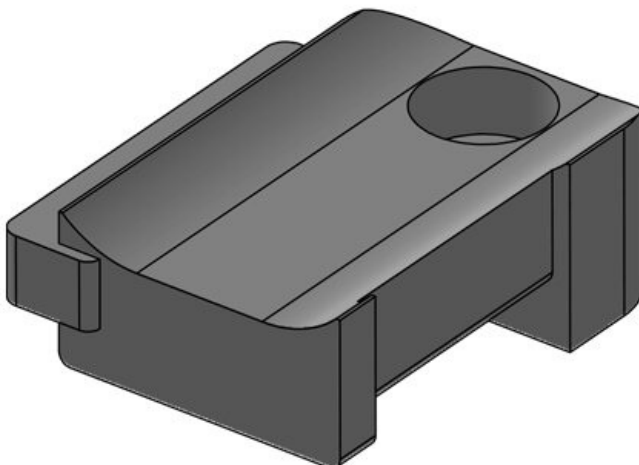

KBH-S 24 M5

ArtNr.	61031.9005	Antal skruvhål	1
EAN	4251269331	Skruvhålens diameter	5,3 mm
Antal	50		
Fits KLKB |	KLKB 200 x		
KLB:	13, KLB 10, KLB 15, KLB 20		
Längd	38 mm		
Bredd	24,5 mm		
Höjd	14,8 mm