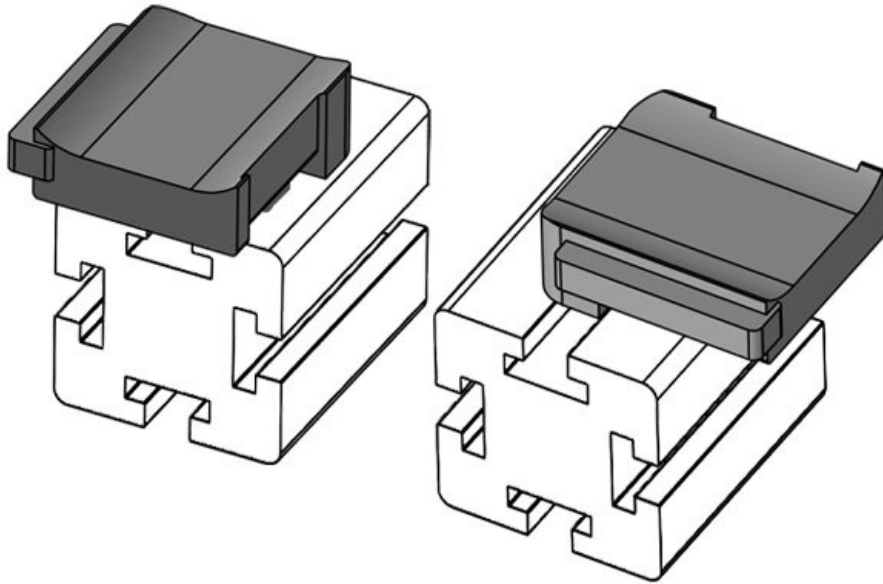

KBH-R 36 Bosch Rexroth G8

ArtNr.	61056.9005	Monteringshøj	19 mm
EAN	4251269331	d	
	749		
Antal	50		
Fits KLKB |	KLKB 300 x		
KLB:	17, KLB 15,		
	KLB 20, KLB		
	25		
Längd	43 mm		
Bredd	36,5 mm		
Höjd	22,5 mm