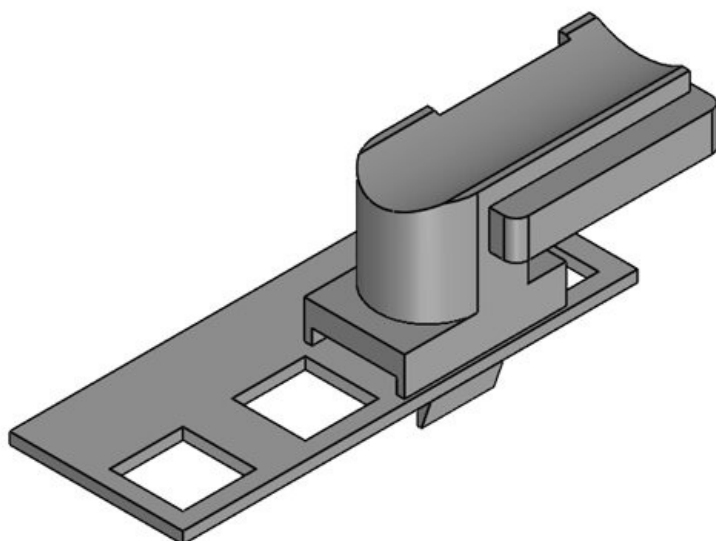

ArtNr. **61073** Monteringshög **16,5 mm**
EAN **4251269333** d
750
Antal **10**
Fits KLKB | **KLKB 200 x**
KLB: **13, KLB 10,**
KLB 15
Längd **34 mm**
Bredd **13,5 mm**
Höjd **24,5 mm**