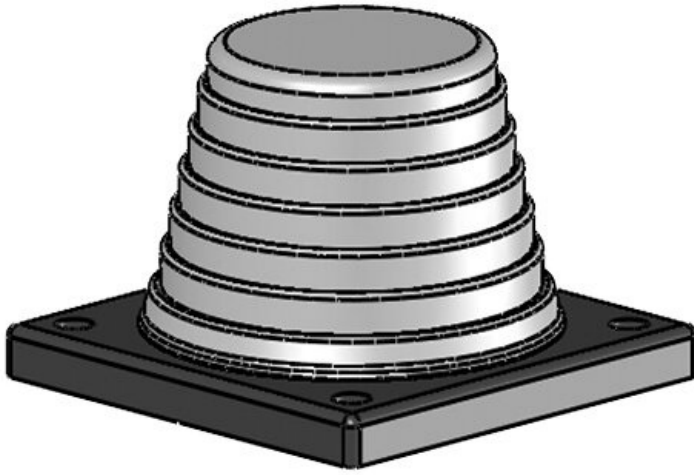

KEL-JUMBO flex Kabelgenomföringspyramid

pyramidformad, för ledningar upptil Ø 68 mm / IP54 / UL Type 12

KEL-JUMBO flex är en flexibel kabelgenomföring för kablar utan kontaktton med diameterintervall från 27 - 68 mm. De är idealiska för försörjningskablarna in i elskåp.

RoHS
compliant

REACH
COMPLIANCE

Made in
Germany

Specifikationer

IP-Klass (EN 60529)	IP54
UL Type (UL 50E)	UL Type 12
Material	Elastomer Basramen: Polyamid
Brandklass	UL94-V0, självslocknande
Temperatur	-40 C° till 100 C°
Egenskaper	halogenfri, silikonfri
Monteringstyp	Skruvmontering

Fördelar

- Det är möjligt att installera fasta kablar i vinklar
- Kompakt installationsyta (88 × 88 mm)

Produkttyper och storlekar

ArtNr.	42614	Bredd	88 mm
EAN	4251269309	Höjd	62 mm
	021	Monteringshöj d	62 mm
Antal För antal kablar	1	Utskärning, rund	57,6 mm
Max. kabelldiameter	48 mm	Antal skruvhål Skruvhålens diameter	4 6,9 mm
Färg	grå (liknande RAL 7035)	För kabelldiameterar	27 - 48 mm
Längd	88 mm	För kabelldiameterar	1 x 27 - 48 mm

ArtNr.	42616	Bredd	88 mm
EAN	4251269309	Höjd	62 mm
	038	Monteringshöj	62 mm
Antal	1	d	
För antal	1	Utskärning,	75,5 mm
kablar		rund	
Max.	68 mm	Antal skruvhål	4
kabeldiameter		Skruvhålens	6,9 mm
Färg	grå	diameter	
	(liknande	För	47 - 68 mm
	RAL 7035)	kabeldiametrar	
Längd	88 mm	För	1 x 47 - 68
		kabeldiametrar	mm