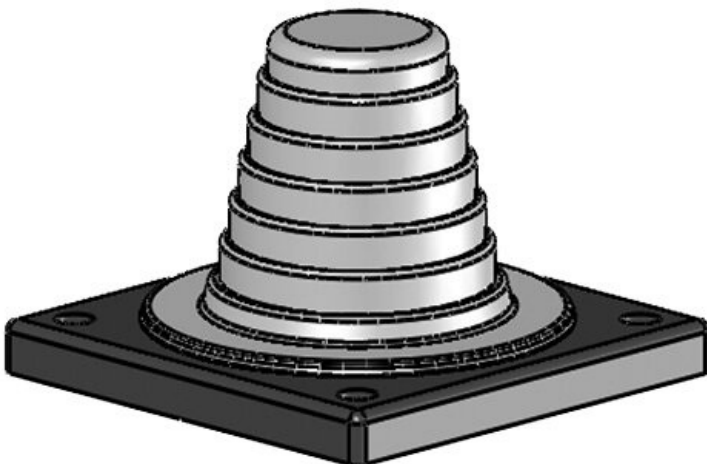

KEL-JUMBO flex Kabelgenomföringspyramid

pyramidformad, för ledningar upptil Ø 68 mm / IP54 / UL Type 12

KEL-JUMBO flex är en flexibel kabelgenomföring för kablar utan kontaktton med diameterintervall från 27 - 68 mm. De är idealiska för försörjningskablarna in i elskåp.

RoHS
compliant

REACH
COMPLIANCE

Made in
Germany

Specifikationer

IP-Klass (EN 60529)	IP54
UL Type (UL 50E)	UL Type 12
Material	Elastomer Basramen: Polyamid
Brandklass	UL94-V0, självslocknande
Temperatur	-40 C° till 100 C°
Egenskaper	halogenfri, silikonfri
Monteringstyp	Skruvmontering

Fördelar

- Det är möjligt att installera fasta kablar i vinklar
- Kompakt installationsyta (88 × 88 mm)

Produkttyper och storlekar

ArtNr.	42614	Bredd	88 mm
EAN	4251269309	Höjd	62 mm
	021	Monteringshöj d	62 mm
Antal För antal kablar	1	Utskärning, rund	57,6 mm
Max. kabelldiameter	48 mm	Antal skruvhål Skruvhålens diameter	4 6,9 mm
Färg	grå (liknande RAL 7035)	För kabelldiameterar	27 - 48 mm
Längd	88 mm	För kabelldiameterar	1 x 27 - 48 mm