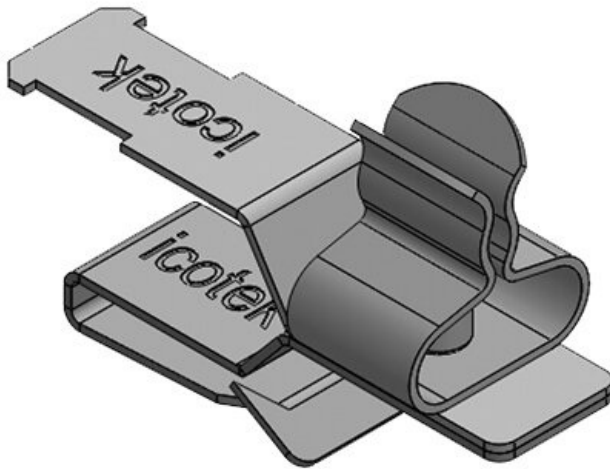

ArtNr. **37652**
EAN **4251269316777**
Antal **10**
Antal skärmklämmor **1**
Typ skärmklämma **MSKL**
Längd **38 mm**
Dragavlastning (enligt EN 62444) **1**

För antal kablar **1**
Kabelskärmensdiam. **8 - 18 mm**
Min. Kabelskärmensdiam. **8 mm**
Max. Kabelskärmensdiam. **18 mm**
Dragavlastning **Ja**
Bredd **20 mm**
Höjd **35 mm**
För min. vägg tjocklek **2 mm**
För max. vägg tjocklek **3 mm**

ArtNr. **36779.1** Bredd **12 mm**
EAN **4251269303265** Dragavlastning **1**
(enligt EN 62444)
Antal **10** Kabelskärmens **1,5 - 3 mm**
Antal skärmklämmor **1** diam.
Typ **SKL** Min. **1,5 mm**
skärmklämma Kabelskärmens
För antal **1** diam.
kablar Max. **3 mm**
Längd **33 mm** Kabelskärmens
diam.
Dragavlastning **Ja**
Höjd **21 mm**
För min. **1,5 mm**
vägg tjocklek
För max. **2 mm**
vägg tjocklek