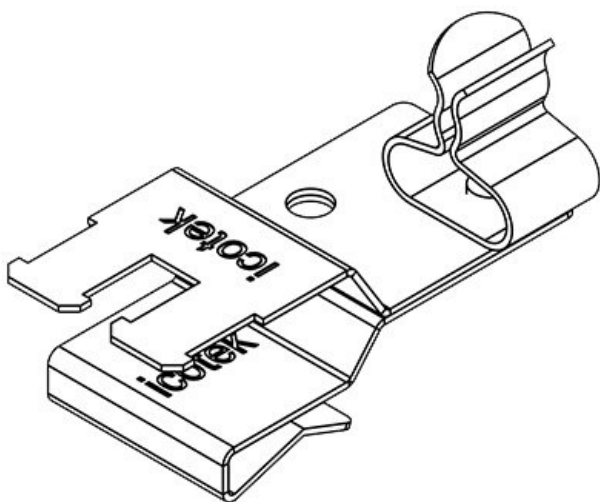

ArtNr.	36785.01	För antal	1
EAN	4251269304	kablar	
	071	Kabelskärmens - |	1,5 - 3 mm
Antal	10	diam.	
Typ	SKL	Min.	1,5 mm
skärmklämma		Kabelskärmens	
Längd	37 mm	diam. (Pos. 2)	
Dragavlastning 1		Max.	3 mm
(enligt EN		Kabelskärmens	
62444)		diam. (Pos. 2)	
Antal	1	Dragavlastning	Ja
skärmklämmor		Bredd	18 mm
		Höjd	20,9 mm
		För min.	2 mm
		väggjocklek	
		För max.	3 mm
		väggjocklek