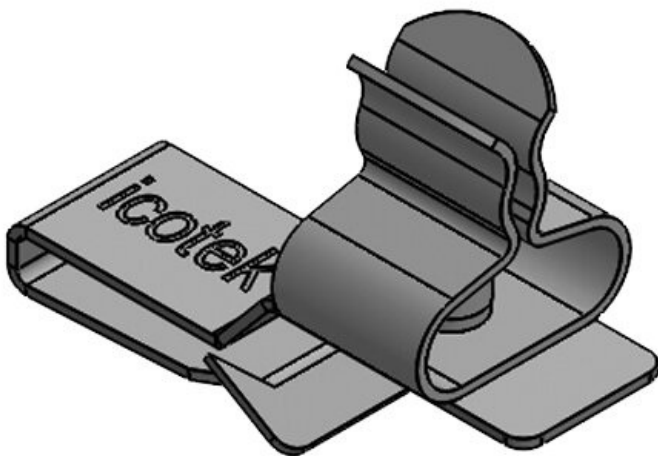

EMC skärmklämmor för att klicka in på plåtkanter

med eller utan integrerad dragavlastning

EMC skärmklämmor används på alla ställen där skärmen av enstaka ledningar måste förbindas med masspotentialen. De möjliggör en säker och enkel skärmning av kablar.

Skärmklämman med monteringsfäste PFK används överallt där en skruvförbindning inte är möjlig eller önskad. Den skjuts bara över plåtkanten. Klorna garanterar ett bra fäste, även om vibrationer är involverade.

RoHS
compliant

Made in
Germany

Specifikationer

Material	Skärmklämma: Fjäderstål, förzinkad Monteringsfot: Fjäderstål
Egenskaper	vibrationssäker
Moneringstyp	Klämma

Fördelar

- Delvist integrerade möjlighet av dragavlastning
- Stor kontaktyta
- Skyddskontakt och avlastning avskild
- Snabb montering utan verktyg
- Fjäder designen kräver inga justeringar och kommer att permanent hålla kontakt med kabelskärmen
- Konstruerad för tillämpningar med hög densitet
- Stöt- och vibrationstålig, underhållsfri

Produkttyper och storlekar

ArtNr.	36778.1	Min.	1,5 mm
EAN	4251269303	Kabelskärmens diam.	
	227	Max.	3 mm
Antal	10	Kabelskärmens diam.	
Antal	1	Längd	28,5 mm
skärmklämmor		Dragavlastning	Nej
Typ	SKL	Bredd	12 mm
skärmklämma		Höjd	19,4 mm
För antal	1	För min.	1,5 mm
kablar		väggjocklek	
Kabelskärmens	1,5 - 3 mm	För max.	2 mm
diam.		väggjocklek	