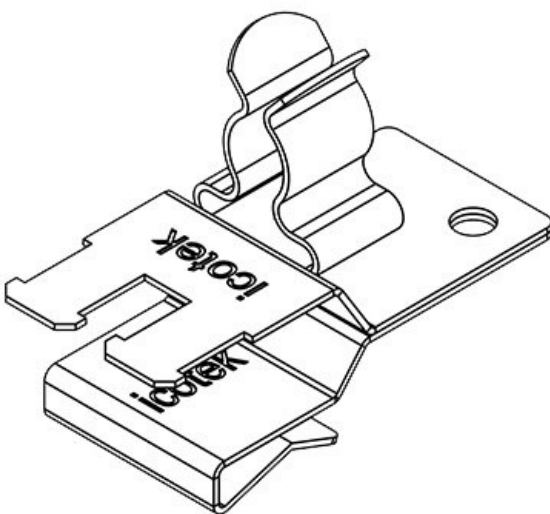

ArtNr.	36785.30	För antal	1
EAN	4251269304	kablar	
	217	Kabelskärmens	6 - 8 mm | -
Antal	10	diam.	
Typ	SKL	Min.	6 mm
skärmklämma		Kabelskärmens	
Längd	37 mm	diam. (Pos. 1)	
Dragavlastning	1	Max.	8 mm
(enligt EN		Kabelskärmens	
62444)		diam. (Pos. 1)	
Antal	1	Dragavlastning	Ja
skärmklämmor		Bredd	18 mm
		Höjd	23 mm
		För min.	2 mm
		väggjocklek	
		För max.	3 mm
		väggjocklek