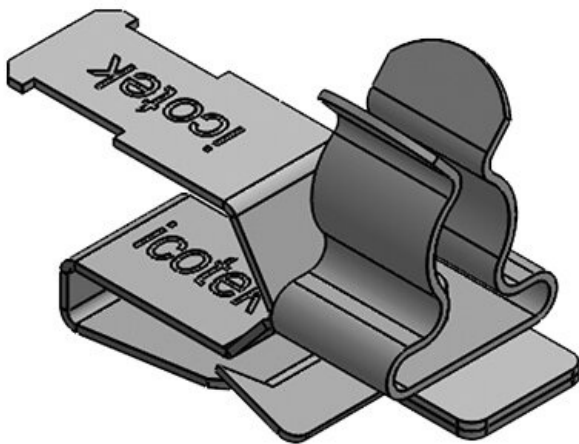

ArtNr.	36783.3	Bredd	12 mm
EAN	4251269303	Dragavlastning	1
	821	(enligt EN	
Antal	10	62444)	
Antal	1	Kabelskärmens	6 - 8 mm
skärmklämmor		diam.	
Typ	SKL	Min.	6 mm
skärmklämma		Kabelskärmens	
För antal	1	diam.	
kablar		Max.	8 mm
Längd	33 mm	Kabelskärmens	
		diam.	
		Dragavlastning	Ja
		Höjd	23 mm
		För min.	2 mm
		väggjocklek	
		För max.	3 mm
		väggjocklek