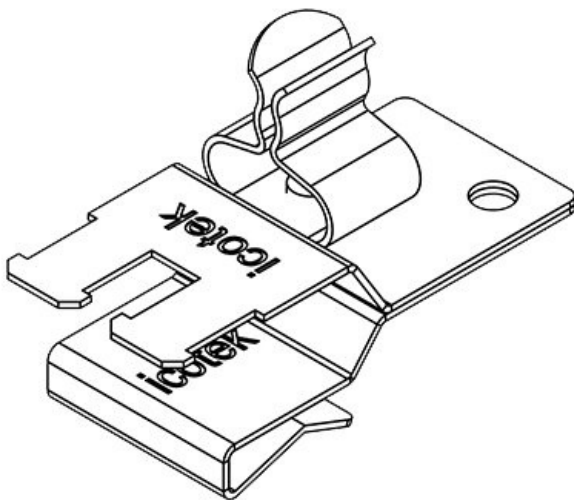

ArtNr.	36785.10	För antal	1
EAN	4251269304	kablar	
	118	Kabelskärmens	1,5 - 3 mm | -
Antal	10	diam.	
Typ	SKL	Min.	1,5 mm
skärmklämma		Kabelskärmens	
Längd	37 mm	diam. (Pos. 1)	
Dragavlastning	1	Max.	3 mm
(enligt EN		Kabelskärmens	
62444)		diam. (Pos. 1)	
Antal	1	Dragavlastning	Ja
skärmklämmor		Bredd	18 mm
		Höjd	20,9 mm
		För min.	2 mm
		väggjocklek	
		För max.	3 mm
		väggjocklek