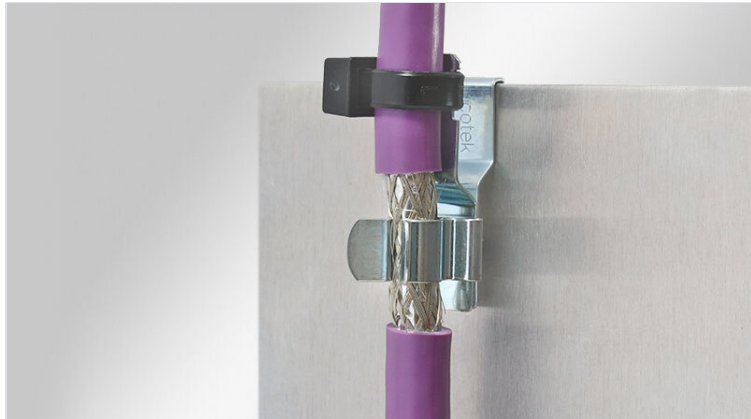

EMC skärmklämmor för att klicka in på plåtkanter

med eller utan integrerad dragavlastning

EMC skärmklämmor används på alla ställen där skärmen av enstaka ledningar måste förbindas med masspotentialen. De möjliggör en säker och enkel skärmning av kablar.

Versioner med dragavlastning: ledningen kan dragavlastas enligt EN 62444 med buntband. Detta sker över yttre kabelmanteln.

Klämmområdena av klämmvarianten MSKL är väldigt stora på grund av deras speciella geometri. Byggbredden och -höjden är jämförelsevis små (exempel: MSKL 3-12 med inlagd 12mm ledningsskärm: bredd 26.25 mm).

Skärmklämman med monteringsfäste PFK används överallt där en skruvförbindning inte är möjlig eller önskad. Den skjuts bara över plåtkanten. Klorna garanterar ett bra fäste, även om vibrationer är involverade.

RoHS
compliant

Made in
Germany

Specifikationer

Material	Skärmklämma: Fjäderstål, förzinkad Monteringsfot: Fjäderstål
Egenskaper	vibrationssäker
Moneringstyp	Klämma

Fördelar

- Delvist integrerade möjlighet av dragavlastning
- Stor kontaktyta
- Skyddskontakt och avlastning avskild
- Snabb montering utan verktyg
- Fjäder designen kräver inga justeringar och kommer att permanent hålla kontakt med kabelskärmen
- Konstruerad för tillämpningar med hög densitet
- Stöt- och vibrationstålig, underhållsfri