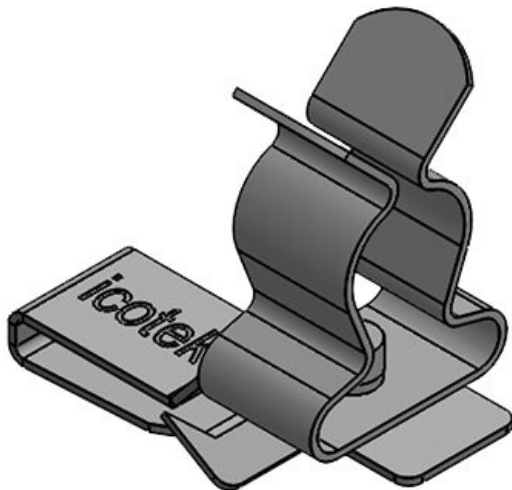

ArtNr.	36778.4	Min.	8 mm
EAN	4251269303	Kabelskärmens diam.	
	258	Max.	11 mm
Antal skärmklämmor	10	Kabelskärmens diam.	
Typ	SKL	Längd	28,5 mm
skärmklämma		Dragavlastning	Nej
För antal kablar	1	Bredd	12 mm
Kabelskärmens diam.	8 - 11 mm	Höjd	26,5 mm
		För min. väggjocklek	1,5 mm
		För max. väggjocklek	2 mm