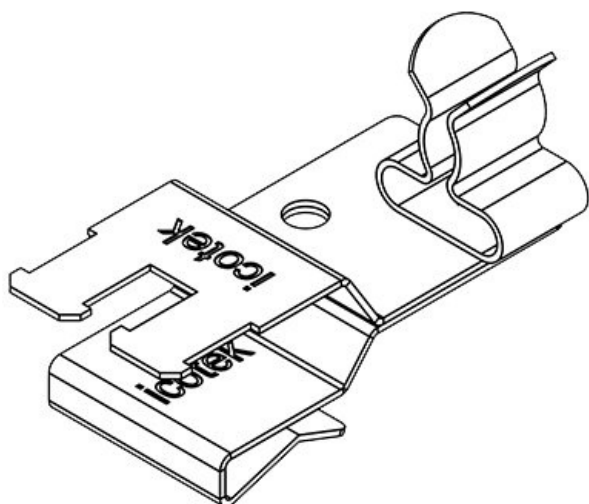

ArtNr.	36785.02	För antal	1
EAN	4251269304	kablar	
	088	Kabelskärmens - |	3 - 6 mm
Antal	10	diam.	
Typ	SKL	Min.	3 mm
skärmklämma		Kabelskärmens	
Längd	37 mm	diam. (Pos. 2)	
Dragavlastning 1		Max.	6 mm
(enligt EN		Kabelskärmens	
62444)		diam. (Pos. 2)	
Antal	1	Dragavlastning Ja	
skärmklämmor		Bredd	18 mm
		Höjd	21,6 mm
		För min.	2 mm
		väggjocklek	
		För max.	3 mm
		väggjocklek