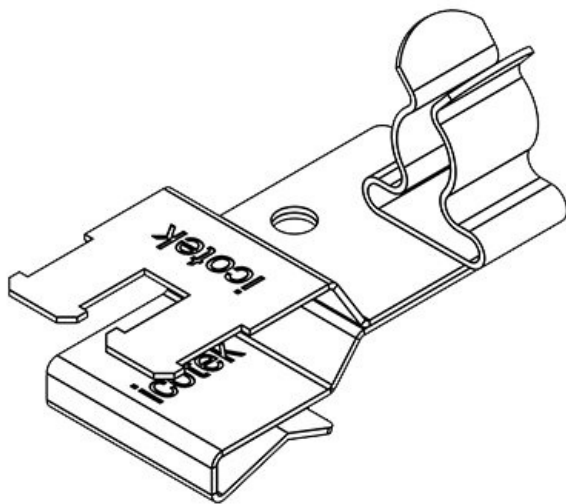

ArtNr.	36785.03	För antal	1
EAN	4251269304	kablar	
	095	Kabelskärmens - |	6 - 8 mm
Antal	10	diam.	
Typ	SKL	Min.	6 mm
skärmklämma		Kabelskärmens	
Längd	37 mm	diam. (Pos. 2)	
Dragavlastning 1		Max.	8 mm
(enligt EN		Kabelskärmens	
62444)		diam. (Pos. 2)	
Antal	1	Dragavlastning	Ja
skärmklämmor		Bredd	18 mm
		Höjd	23 mm
		För min.	2 mm
		väggjocklek	
		För max.	3 mm
		väggjocklek