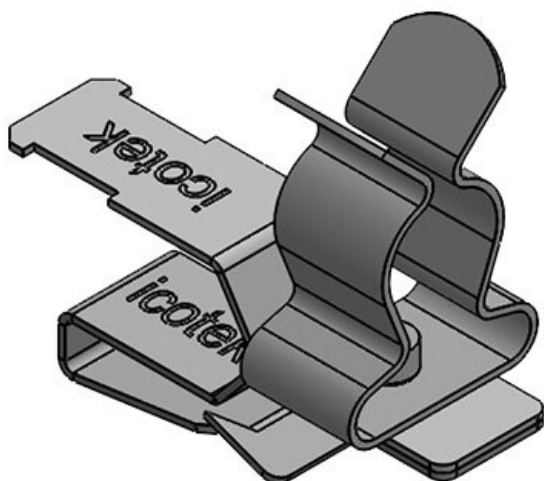

ArtNr.	36783.4	Bredd	12 mm
EAN	4251269303	Dragavlastning	1
	838	(enligt EN	
Antal	10	62444)	
Antal	1	Kabelskärmens	8 - 11 mm
skärmklämmor		diam.	
Typ	SKL	Min.	8 mm
skärmklämma		Kabelskärmens	
För antal	1	diam.	
kablar		Max.	11 mm
Längd	33 mm	Kabelskärmens	
		diam.	
		Dragavlastning	Ja
		Höjd	28 mm
		För min.	2 mm
		väggjocklek	
		För max.	3 mm
		väggjocklek