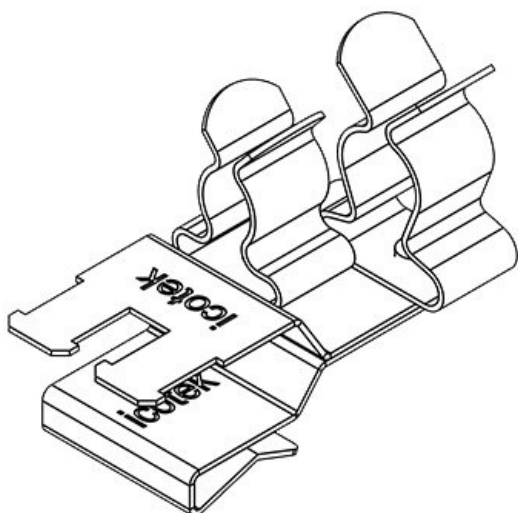

ArtNr.	36785.34	För antal	2
EAN	4251269304	kablar	
	255	Kabelskärmens	6 - 8 mm | 8 -
Antal	10	diam.	11 mm
Typ	SKL	Min.	6 mm
skärmklämma		Kabelskärmens	
Längd	37 mm	diam. (Pos. 1)	
Dragavlastning 1		Max.	8 mm
(enligt EN		Kabelskärmens	
62444)		diam. (Pos. 1)	
Antal	2	Min.	8 mm
skärmklämmor		Kabelskärmens	
		diam. (Pos. 2)	
		Max.	11 mm
		Kabelskärmens	
		diam. (Pos. 2)	
		Dragavlastning	Ja
		Bredd	20 mm
		Höjd	28 mm
		För min.	2 mm
		väggjocklek	
		För max.	3 mm
		väggjocklek