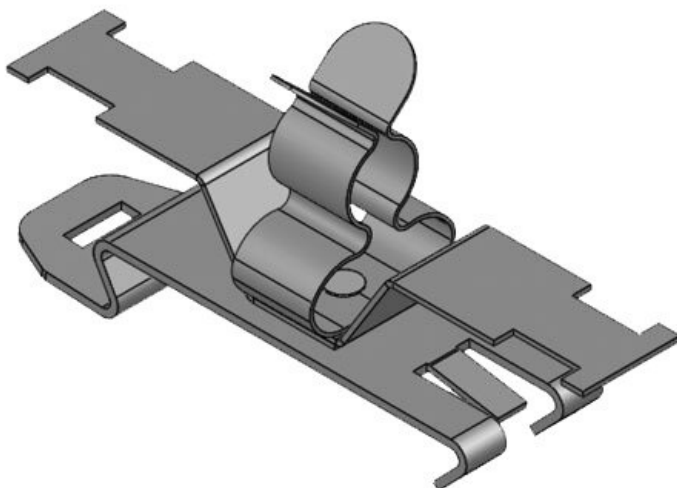

ArtNr.	37620.150	För antal	1
EAN	4251269321	kablar	
	146	Kabelskärmens 3 - 12 mm	
Antal	10	diam.	
Typ	MSKL	Min.	3 mm
skärmklämma		Kabelskärmens	
Längd	59 mm	diam.	
Dragavlastning 1		Max.	12 mm
(enligt EN		Kabelskärmens	
62444)		diam.	
Antal	1	Dragavlastning	Ja
skärmklämmor		Bredd	14,9 mm
		Höjd	28,4 mm
		Monteringshöj	21,5 mm
		d