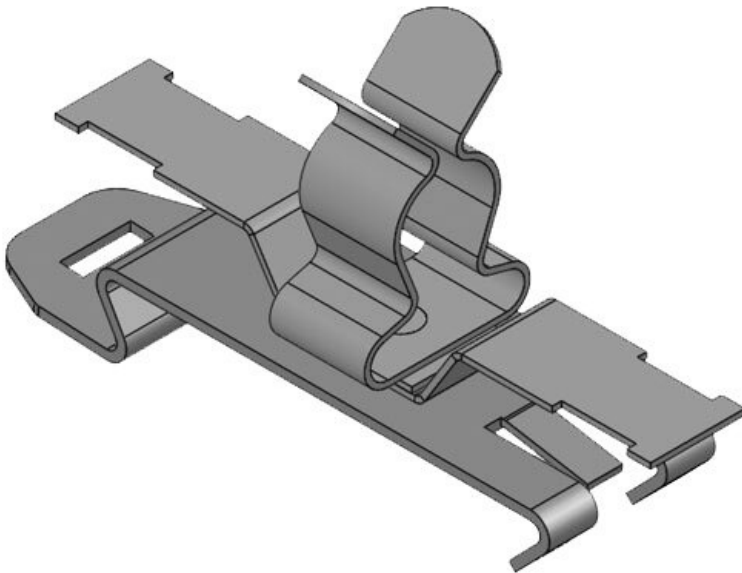

ArtNr.	36865.150	Kabelskärmens 8 - 11 mm
EAN	4251269321	diam.
	191	Min. 8 mm
Antal	10	Kabelskärmens
Antal	1	diam.
skärmklämmor		Max. 11 mm
Typ	SKL	Kabelskärmens
skärmklämma		diam.
Dragavlastning 1		Längd 54,5 mm
(enligt EN		Dragavlastning Ja
62444)		Bredd 14 mm
För antal	1	Höjd 27,9 mm
kablar		Monteringshöj 21 mm
		d