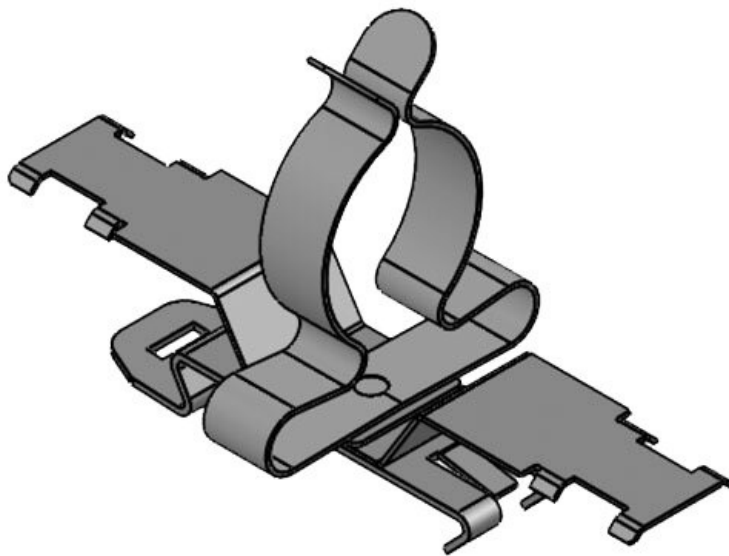

ArtNr.	36880.150	Kabelskärmens 22 - 30 mm
EAN	4251269321	diam.
	221	Min. 22 mm
Antal	10	Kabelskärmens
Antal	1	diam.
skärmklämmor		Max. 30 mm
Typ	SKL	Kabelskärmens
skärmklämma		diam.
Dragavlastning 1		Längd 80 mm
(enligt EN		Dragavlastning Ja
62444)		Bredd 35 mm
För antal	1	Höjd 47 mm
kablar		Monteringshøj 40,1 mm
		d