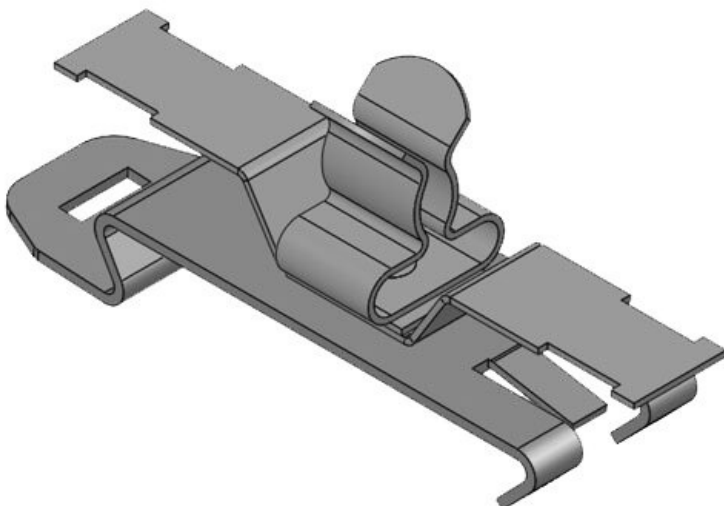

ArtNr.	36855.150	Kabelskärmens	3 - 6 mm
EAN	4251269321	diam.	
	177	Min.	3 mm
Antal	10	Kabelskärmens	
Antal	1	diam.	
skärmklämmor		Max.	6 mm
Typ	SKL	Kabelskärmens	
skärmklämma		diam.	
Dragavlastning	1	Längd	54,5 mm
(enligt EN		Dragavlastning	Ja
62444)		Bredd	14 mm
För antal	1	Höjd	21,4 mm
kablar		Monteringshöj	14,5 mm
		d