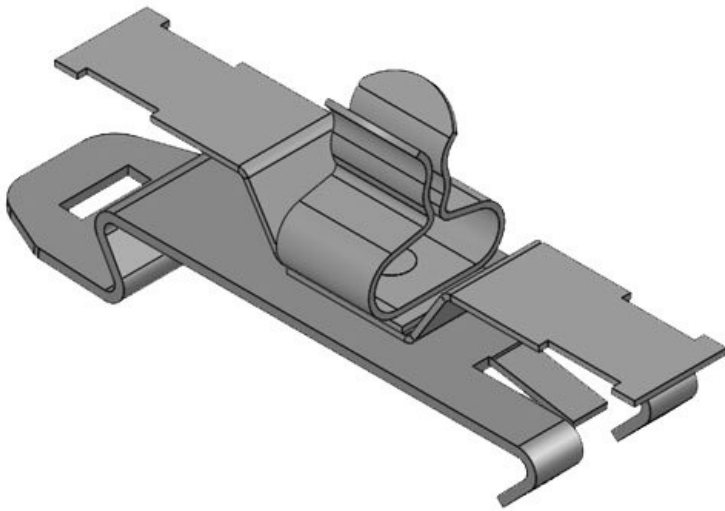

ArtNr.	36850.150	Kabelskärmens	1,5 - 3 mm
EAN	4251269321	diam.	
	160	Min.	1,5 mm
Antal	10	Kabelskärmens	
Antal	1	diam.	
skärmklämmor		Max.	3 mm
Typ	SKL	Kabelskärmens	
skärmklämma		diam.	
Dragavlastning	1	Längd	54,5 mm
(enligt EN		Dragavlastning	Ja
62444)		Bredd	14 mm
För antal	1	Höjd	20,8 mm
kablar		Monteringshöj	13,9 mm
		d