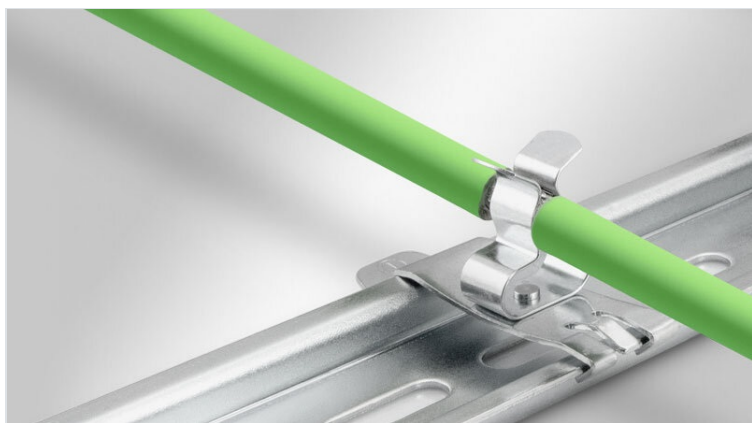

# EMC skärmklämmor för 35 mm hattskena, kann monteras på

med eller utan integrerad dragentlastning

EMC skärmklämmor används på alla ställen där skärmen av enstaka ledningar måste förbindas med masspotentialen. De möjliggör en säker och enkel skärmning av kablar.

Versioner med dragavlastning: självaste ledningen kan dragavlastas enligt EN 62444 med buntband. Detta sker över yttre kabelmanteln. Varianter med dubbel dragavlastning finns också (enligt PROFINET monterieriktlinier).

Genom väldigt smalt design och förskjutningen av SFS|SKL kan platsen användas på bästa möjliga sätt. Produkten egnas speciellt för system där flera ledningar måste genomföras väldigt nära varann.

Den monteras genom att klicka in den i 35 mm hattskenan.