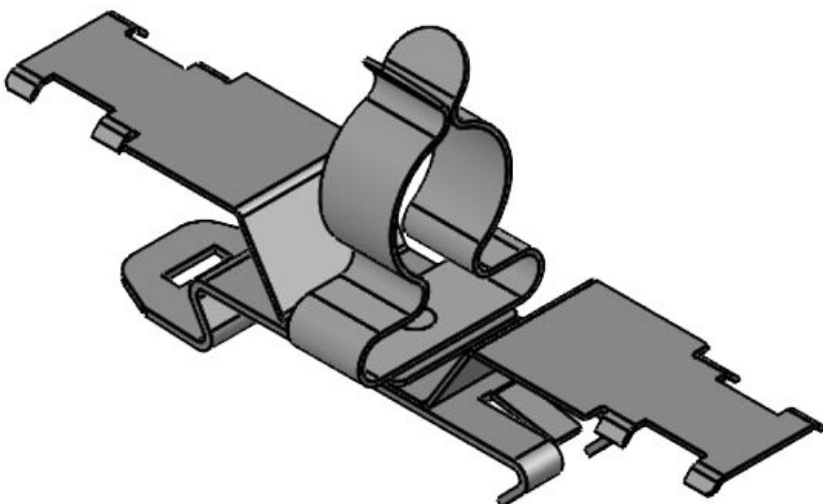

ArtNr.	36870.150	Kabelskärmens 11 - 17 mm
EAN	4251269321	diam.
	207	Min. 11 mm
Antal	10	Kabelskärmens
Antal	1	diam.
skärmklämmor		Max. 17 mm
Typ	SKL	Kabelskärmens
skärmklämma		diam.
Dragavlastning 1		Längd 80 mm
(enligt EN		Dragavlastning Ja
62444)		Bredd 21 mm
För antal	1	Höjd 34,9 mm
kablar		Monteringshöj 28 mm
		d