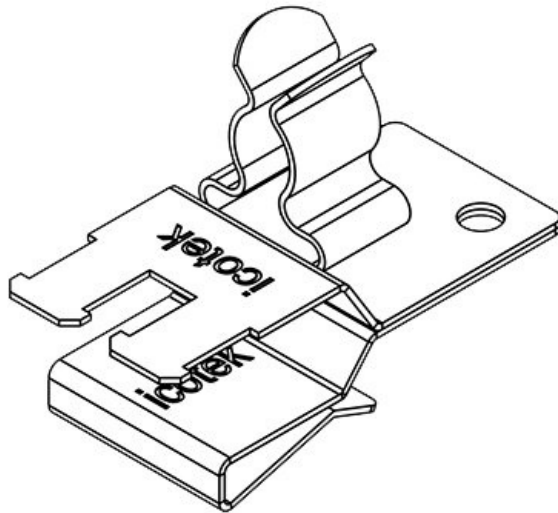

ArtNr.	36789.30	För antal	1
EAN	4251269304	kablar	
	774	Kabelskärmens	6 - 8 mm | -
Antal	10	diam.	
Typ	SKL	Min.	6 mm
skärmklämma		Kabelskärmens	
Längd	37 mm	diam. (Pos. 1)	
Dragavlastning	1	Max.	8 mm
(enligt EN		Kabelskärmens	
62444)		diam. (Pos. 1)	
Antal	1	Dragavlastning	Ja
skärmklämmor		Bredd	18 mm
		Höjd	23 mm
		Monteringshöj	15,5 mm
		d