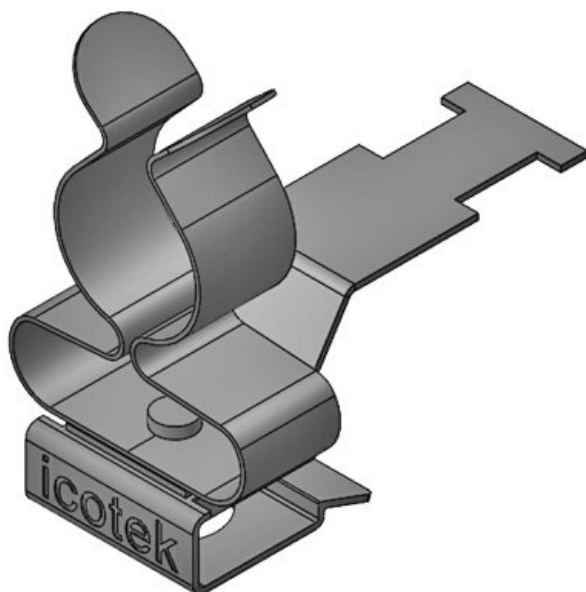

ArtNr.	37717	För antal	1
EAN	4251269336	kablar	
	713	Kabelskärmens diam.	8 - 18 mm
Antal	10	Min.	8 mm
Typ	MSKL	Kabelskärmens diam.	
skärmklämma		Max.	18 mm
Längd	35 mm	Kabelskärmens diam.	
Dragavlastning	1	Max.	18 mm
(enligt EN 62444)		Kabelskärmens diam.	
Antal skärmklämmor	1	Dragavlastning	Ja
		Bredd	20 mm
		Höjd	33 mm