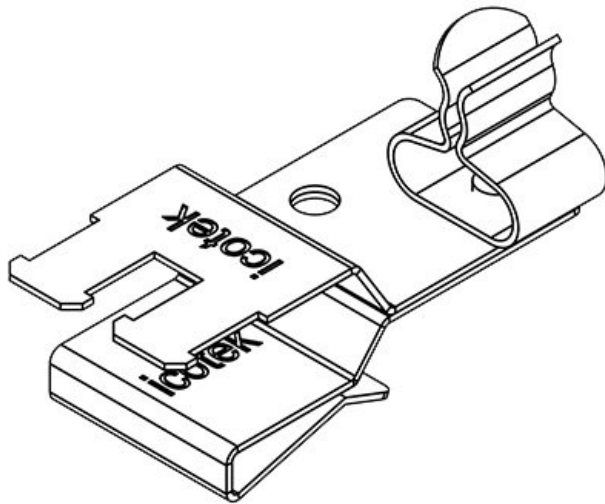

ArtNr.	36789.01	För antal	1
EAN	4251269304	kablar	
	637	Kabelskärmens - |	1,5 - 3 mm
Antal	10	diam.	
Typ	SKL	Min.	1,5 mm
skärmklämma		Kabelskärmens	
Längd	37 mm	diam. (Pos. 2)	
Dragavlastning	1	Max.	3 mm
(enligt EN		Kabelskärmens	
62444)		diam. (Pos. 2)	
Antal	1	Dragavlastning	Ja
skärmklämmor		Bredd	18 mm
		Höjd	21 mm
		Monteringshöj	13,5 mm
		d