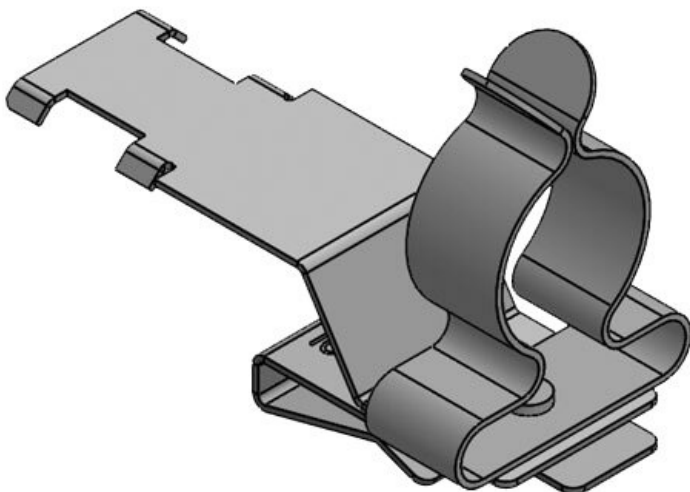

ArtNr.	36787.5	Kabelskärmens	11 - 17 mm
EAN	4251269321	diam.	
	313	Min.	11 mm
Antal	10	Kabelskärmens	
Antal	1	diam.	
skärmklämmor		Max.	17 mm
Typ	SKL	Kabelskärmens	
skärmklämma		diam.	
Dragavlastning	1	Längd	41 mm
(enligt EN		Dragavlastning	Ja
62444)		Bredd	21 mm
För antal	1	Höjd	35 mm
kablar		Monteringshöj	27,5 mm
		d