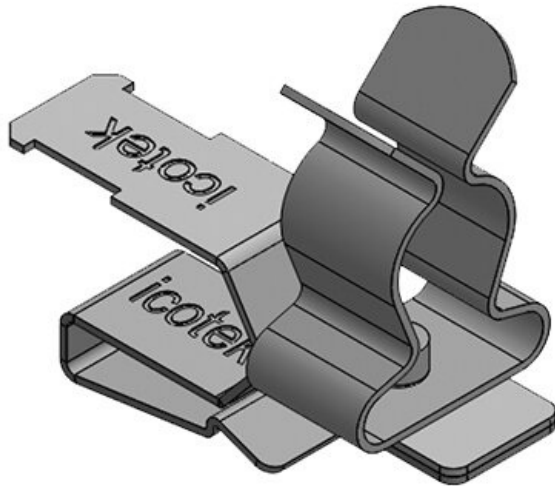

ArtNr.	36787.4	Kabelskärmens	8 - 11 mm
EAN	4251269304	diam.	
	392	Min.	8 mm
Antal	10	Kabelskärmens	
Antal	1	diam.	
skärmklämmor		Max.	11 mm
Typ	SKL	Kabelskärmens	
skärmklämma		diam.	
Dragavlastning	1	Längd	33 mm
(enligt EN		Dragavlastning	Ja
62444)		Bredd	12 mm
För antal	1	Höjd	28 mm
kablar		Monteringshöj	20,5 mm
		d