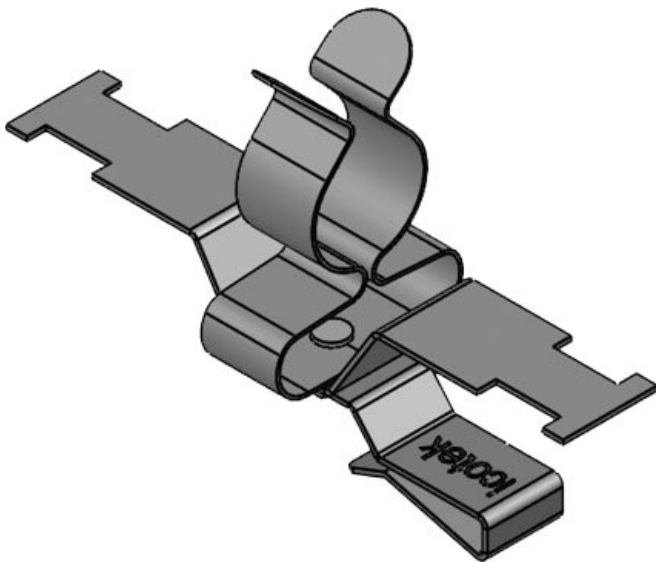

ArtNr.	37632.150	För antal	1
EAN	4251269321	kablar	
	245	Kabelskärmens	8 - 18 mm
Antal	10	diam.	
Typ	MSKL	Min.	8 mm
skärmklämma		Kabelskärmens	
Längd	59 mm	diam.	
Dragavlastning	1	Max.	18 mm
(enligt EN		Kabelskärmens	
62444)		diam.	
Antal	1	Dragavlastning	Ja
skärmklämmor		Bredd	20 mm
		Höjd	35,3 mm
		Monteringshöj	27,7 mm
		d