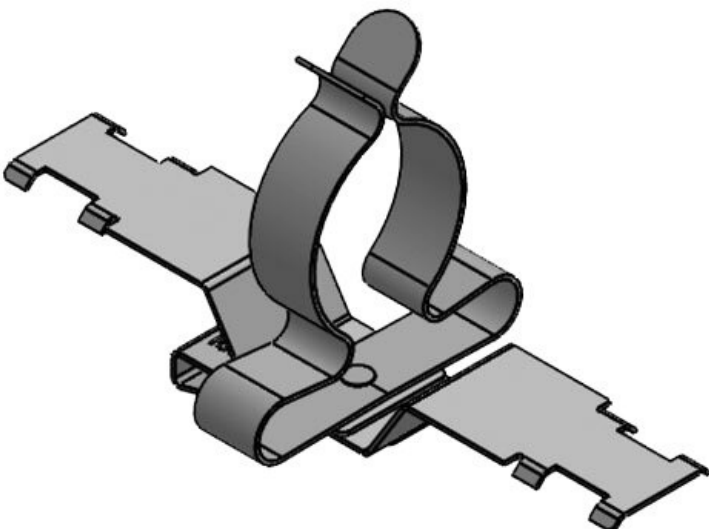

ArtNr.	36787.156	Kabelskärmens 17 - 22 mm
EAN	4251269321	diam.
	306	Min. 17 mm
Antal	10	Kabelskärmens
Typ	SKL	diam.
skärmklämma		Max. 22 mm
Dragavlastning 1		Kabelskärmens
(enligt EN		diam.
62444)		Längd 80 mm
Antal	1	Dragavlastning Ja
skärmklämmor		Bredd 35 mm
För antal	1	Höjd 47,6 mm
kablar		Monteringshöj 40,1 mm
		d