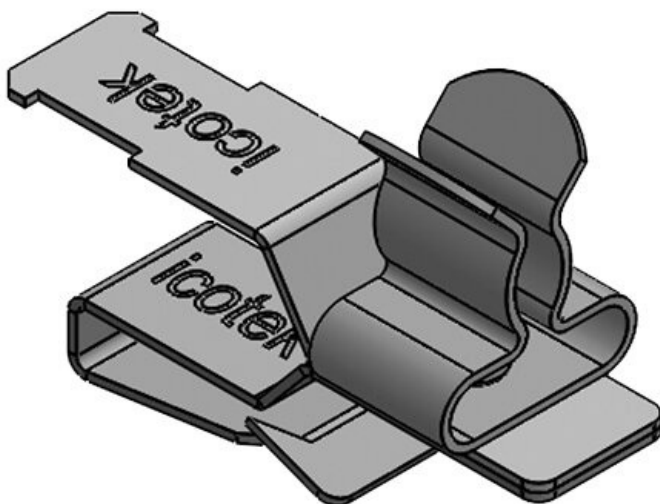

ArtNr.	36787.2	Kabelskärmens 3 - 6 mm
EAN	4251269304	diam.
	378	Min. 3 mm
Antal	10	Kabelskärmens
Antal	1	diam.
skärmklämmor		Max. 6 mm
Typ	SKL	Kabelskärmens
skärmklämma		diam.
Dragavlastning	1	Längd 33 mm
(enligt EN		Dragavlastning Ja
62444)		Bredd 12 mm
För antal	1	Höjd 22 mm
kablar		Monteringshöj 14,5 mm
		d