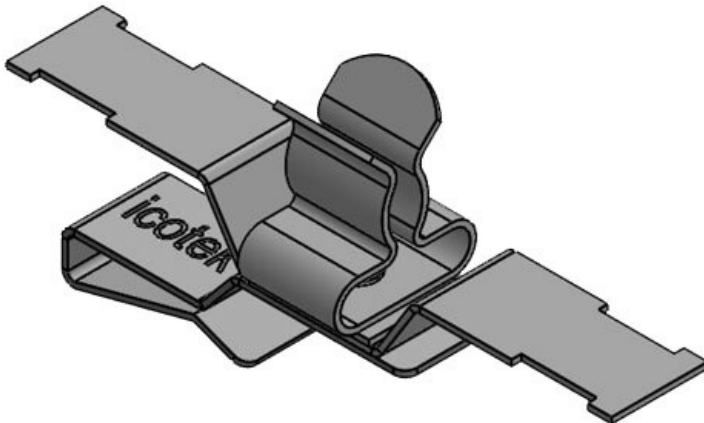

ArtNr.	36787.152	Kabelskärmens 3 - 6 mm
EAN	4251269321	diam.
	269	Min. 3 mm
Antal	10	Kabelskärmens
Typ	SKL	diam.
skärmklämma		Max. 6 mm
Dragavlastning 1		Kabelskärmens
(enligt EN		diam.
62444)		Längd 50,2 mm
Antal	1	Dragavlastning Ja
skärmklämmor		Bredd 11,8 mm
För antal	1	Höjd 22 mm
kablar		Monteringshöj 14,5 mm
		d