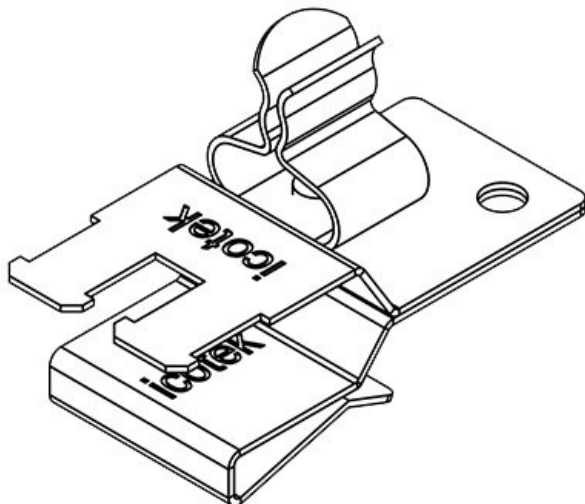

ArtNr.	36789.10	För antal	1
EAN	4251269304	kablar	
	675	Kabelskärmens 1,5 - 3 mm | -	
Antal	10	diam.	
Typ	SKL	Min.	1,5 mm
skärmklämma		Kabelskärmens	
Längd	37 mm	diam. (Pos. 1)	
Dragavlastning 1		Max.	3 mm
(enligt EN 62444)		Kabelskärmens	
Antal	1	diam. (Pos. 1)	
skärmklämmor		Dragavlastning Ja	
		Bredd	18 mm
		Höjd	21 mm
		Monteringshöj	13,5 mm
		d