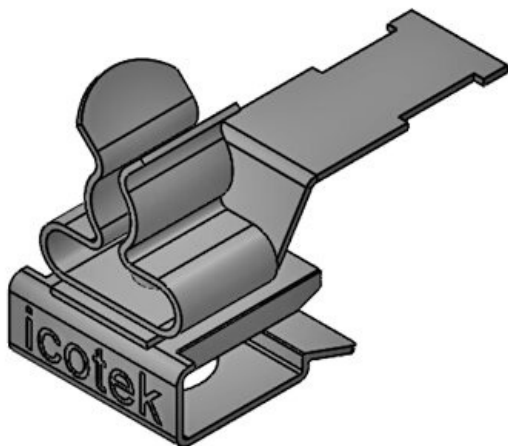

ArtNr.	37712.2	Kabelskärmens 3 - 6 mm
EAN	4251269336	diam.
	645	Min. 3 mm
Antal	10	Kabelskärmens
Antal	1	diam.
skärmklämmor		Max. 6 mm
Typ	SKL	Kabelskärmens
skärmklämma		diam.
Dragavlastning 1		Längd 30,6 mm
(enligt EN		Dragavlastning Ja
62444)		Bredd 14 mm
För antal	1	Höjd 19,7 mm
kablar