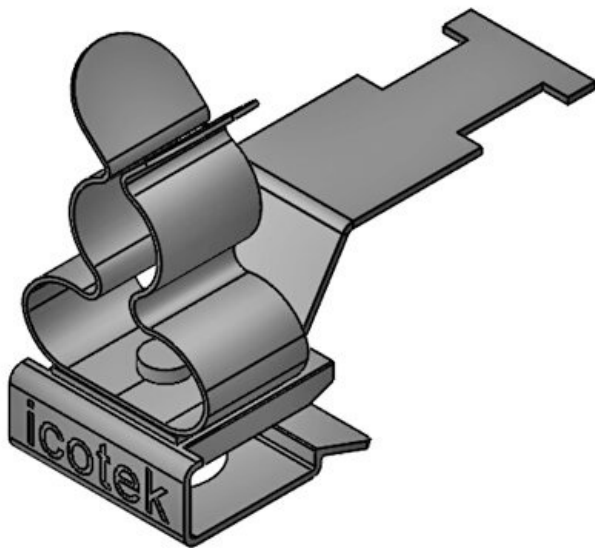

ArtNr.	37716	För antal	1
EAN	4251269336	kablar	
	706	Kabelskärmens diam.	3 - 12 mm
Antal	10	Min.	3 mm
Typ	MSKL	Kabelskärmens diam.	
skärmklämma		Max.	12 mm
Längd	35 mm	Kabelskärmens diam.	
Dragavlastning	1	Max.	12 mm
(enligt EN 62444)		Kabelskärmens diam.	
Antal skärmklämmor	1	Dragavlastning	Ja
		Bredd	14 mm
		Höjd	26,8 mm