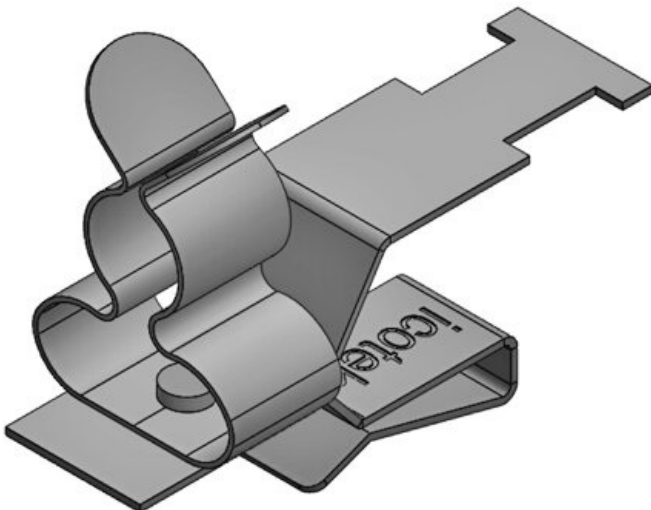

ArtNr.	37630	Dragavlastning 1
EAN	4251269316	(enligt EN
	722	62444)
Antal	10	Kabelskärmens 3 - 12 mm
Antal	1	diam.
skärmklämmor		Min. 3 mm
Typ	MSKL	Kabelskärmens
skärmklämma		diam.
För antal	1	Max. 12 mm
kablar		Kabelskärmens
Längd	38 mm	diam.
		Dragavlastning Ja
		Bredd 15 mm
		Höjd 28,7 mm
		Monteringshöj 25 mm
		d