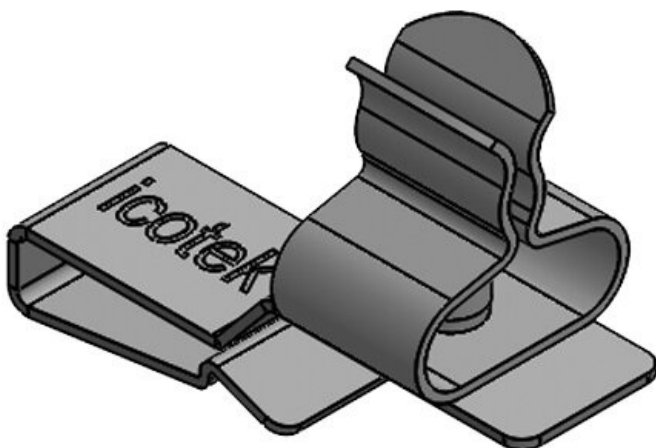

ArtNr.	36786.1	Min.	1,5 mm
EAN	4251269304	Kabelskärmens diam.	
	309	Max.	3 mm
Antal	10	Kabelskärmens diam.	
Antal skärmklämmor	1	Längd	28,5 mm
Typ	SKL	Dragavlastning	Nej
skärmklämma		Bredd	12 mm
För antal kablar	1	Höjd	20,4 mm
Kabelskärmens diam.	1,5 - 3 mm	Monteringshöjd	12,9 mm