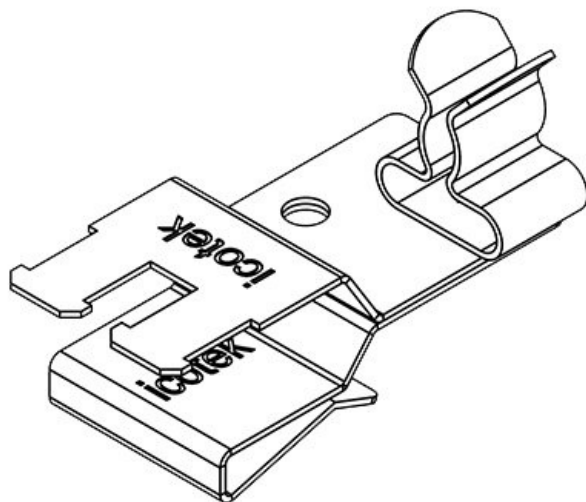

ArtNr.	36789.02	För antal	1
EAN	4251269304	kablar	
	644	Kabelskärmens - |	3 - 6 mm
Antal	10	diam.	
Typ	SKL	Min.	3 mm
skärmklämma		Kabelskärmens	
Längd	37 mm	diam. (Pos. 2)	
Dragavlastning	1	Max.	6 mm
(enligt EN		Kabelskärmens	
62444)		diam. (Pos. 2)	
Antal	1	Dragavlastning	Ja
skärmklämmor		Bredd	18 mm
		Höjd	21,6 mm
		Monteringshöj	14,1 mm
		d