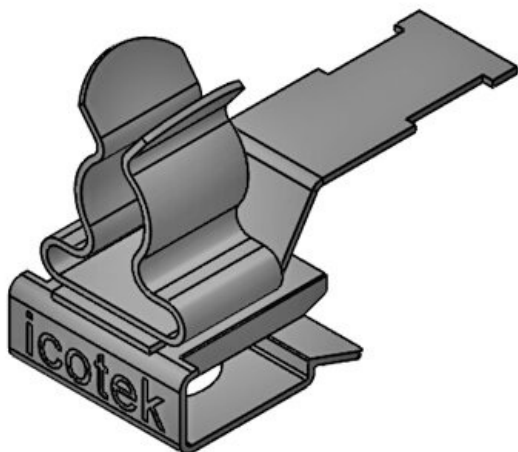

ArtNr.	37712.3	Kabelskärmens 6 - 8 mm
EAN	4251269336	diam.
	652	Min. 6 mm
Antal	10	Kabelskärmens
Antal	1	diam.
skärmklämmor		Max. 8 mm
Typ	SKL	Kabelskärmens
skärmklämma		diam.
Dragavlastning 1		Längd 30,6 mm
(enligt EN		Dragavlastning Ja
62444)		Bredd 14 mm
För antal	1	Höjd 21,5 mm
kablar