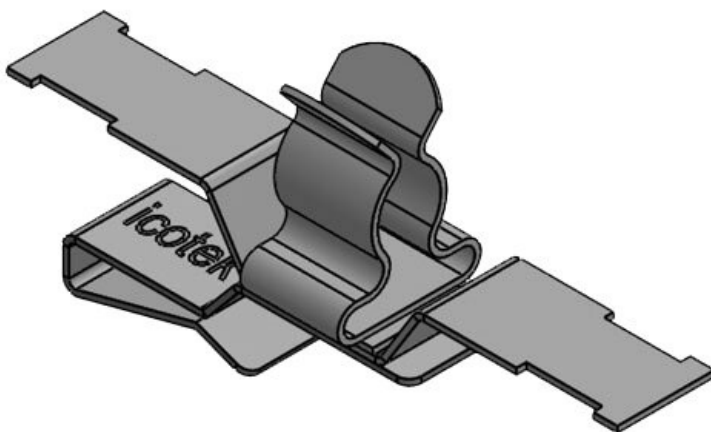

ArtNr.	36787.153	Kabelskärmens 6 - 8 mm
EAN	4251269321	diam.
	276	Min. 6 mm
Antal	10	Kabelskärmens
Typ	SKL	diam.
skärmklämma		Max. 8 mm
Dragavlastning 1		Kabelskärmens
(enligt EN		diam.
62444)		Längd 50,2 mm
Antal	1	Dragavlastning Ja
skärmklämmor		Bredd 11,8 mm
För antal	1	Höjd 23,5 mm
kablar		Monteringshöj 16 mm
		d