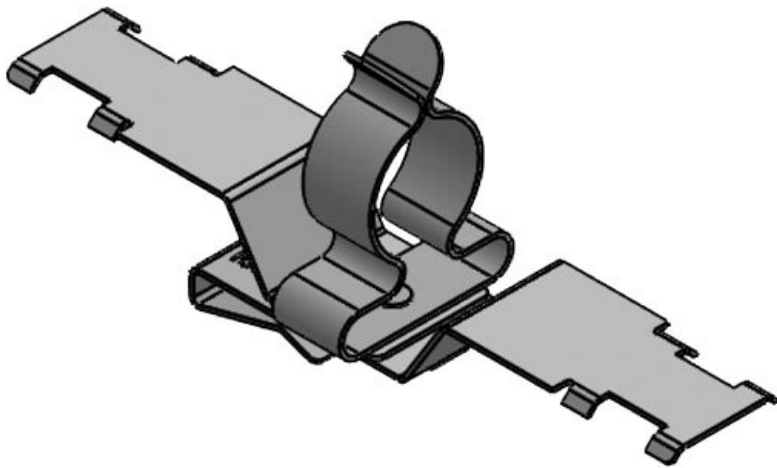

ArtNr.	36787.155	Kabelskärmens 11 - 17 mm
EAN	4251269321	diam.
	290	Min. 11 mm
Antal	10	Kabelskärmens
Typ	SKL	diam.
skärmklämma		Max. 17 mm
Dragavlastning 1		Kabelskärmens
(enligt EN		diam.
62444)		Längd 80 mm
Antal	1	Dragavlastning Ja
skärmklämmor		Bredd 21 mm
För antal	1	Höjd 35,5 mm
kablar		Monteringshöj 28 mm
		d