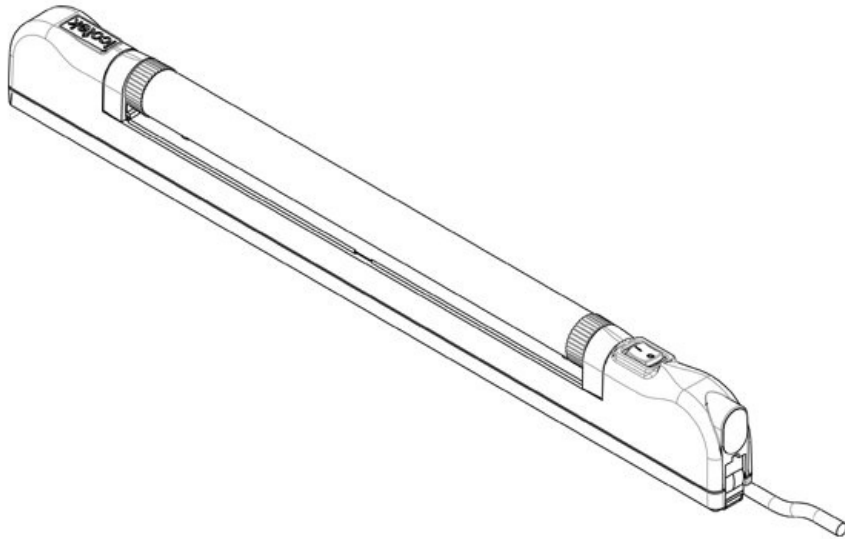

ArtNr.	81105	Version	PIR motion detector
EAN	4251269333064	Connector type	Ferrules
Antal	1	Rated power	8 W
Längd	448 mm	Operating voltage	100 - 240 V AC, 50 - 60 Hz
Höjd	56,5 mm	Test standard	EN 60598, EN 55015, EN 61000, EN 62741
Bredd	26,2 mm	Protection class	II (Protective insulation)
Length connecting cable	3.000 mm	Guidelines	2014/35/EU, 2014/30/EU
		Service life	50.000 h
		Energy efficiency class	E
		Colour temperature	5.600 K
		Colour rendering index CRI	> 80
		Luminous flux	1.000 lm
		Färg	grå (liknande RAL 7035)