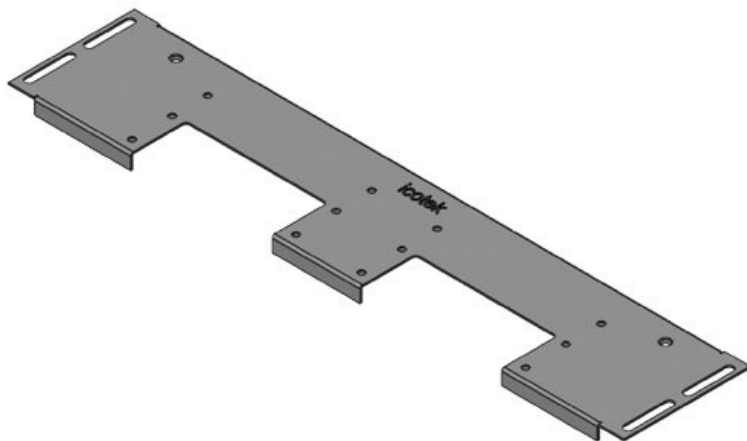

KDR-VX25 | Wartelplaten voor kabelinvoerframes

voor Rittal VX25-behuizingen / IP54

IP54

HL3
EN 45545-2

RoHS
compliant

REACH
COMPLIANCE

Made in
Germany

Specificaties

IP-classificatie (EN 60529)	IP54
Materiaal	Basis plaat: Plaatstaal verzinkt
Vlam klasse	UL94-V0, zelfdovend
Eigenschappen	zonder siliconen, halogeenvrij
Montage type	Schroefbevestiging

Voordelen

Producttypes en maten

Art.nr.	44300	Voor	600 mm
EAN	4251269336	kastbreedte	
	430	Zichtmaat van	452 mm
Aantal	1	opening	
Lengte	488 mm	Geschikt voor:	2 x KEL-U 24
Breedte	100 mm		/ KEL-FA 24 /
Hoogte	12 mm		KEL-QUICK
Totale lengte	488 mm		24
bodemplaat		Geschikt voor	Rittal VX25
		behuizing	

Art.nr.	44301	Voor	600 mm
EAN	4251269336	kastbreedte	
	447	Zichtmaat van	452 mm
Aantal	1	opening	
Lengte	488 mm	Geschikt voor:	1 x KEL-
Breedte	120 mm		JUMBO 2 1
Hoogte	12 mm		x KEL-U 24 /
Totale lengte	488 mm		KEL-FA 24 /
bodemplaat			KEL-QUICK
			24
		Geschikt voor	Rittal VX25
		behuizing	