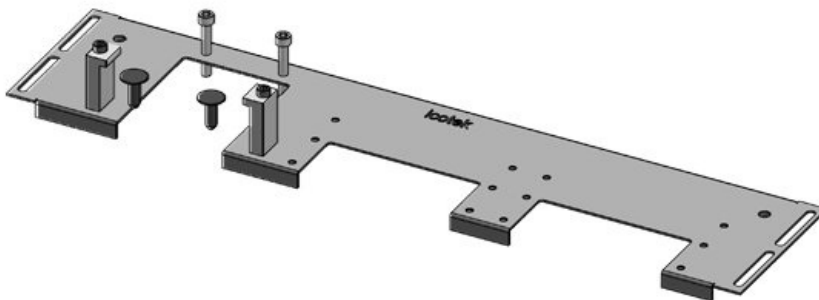

Art.nr.	44310	Voor	1.200 mm
EAN	4251269336	kastbreedte	
	539	Zichtmaat van	502 mm
Aantal	1	opening	
Lengte	538 mm	Geschikt voor:	1 × KEL-
Breedte	120 mm		JUMBO 1 | 2
Hoogte	12 mm		× KEL-U 24 /
Totale lengte	538 mm		KEL-FA 24 /
bodemplaat			KEL-QUICK
			24
		Geschikt voor	Rittal VX25
		behuizing