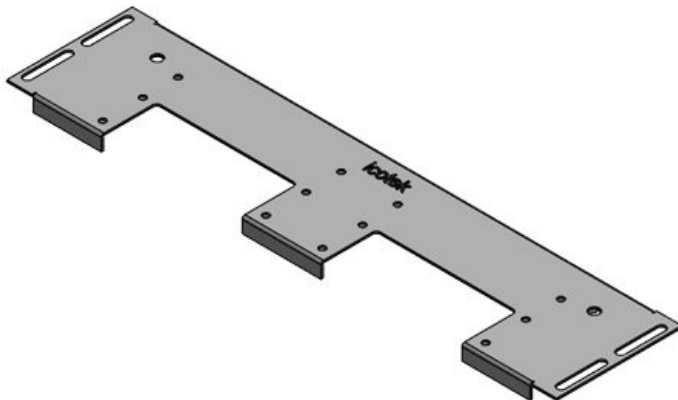

Art.nr.	44303	Voor	800 mm
EAN	4251269336	kastbreedte	
	461	Zichtmaat van	652 mm
Aantal	1	opening	
Lengte	688 mm	Geschikt voor:	4 × KEL-U 24
Breedte	100 mm		/ KEL-FA 24 /
Hoogte	12 mm		KEL-QUICK
Totale lengte	688 mm		24
bodemplaat		Geschikt voor	Rittal VX25
		behuizing	

Art.nr.	44304	Voor	800 mm
EAN	4251269336	kastbreedte	
	478	Zichtmaat van	652 mm
Aantal	1	opening	
Lengte	688 mm	Geschikt voor:	1 × KEL-
Breedte	120 mm		JUMBO 1 3
Hoogte	12 mm		× KEL-U 24 /
Totale lengte	688 mm		KEL-FA 24 /
bodemplaat			KEL-QUICK
			24
		Geschikt voor	Rittal VX25
		behuizing	

Art.nr.	44305	Voor	800 mm
EAN	4251269336	kastbreedte	
	485	Zichtmaat van	652 mm
Aantal	1	opening	
Lengte	688 mm	Geschikt voor:	1 x KEL-
Breedte	120 mm		JUMBO 2 2
Hoogte	12 mm		x KEL-U 24 /
Totale lengte	688 mm		KEL-FA 24 /
bodemplaat			KEL-QUICK
			24
		Geschikt voor	Rittal VX25
		behuizing	