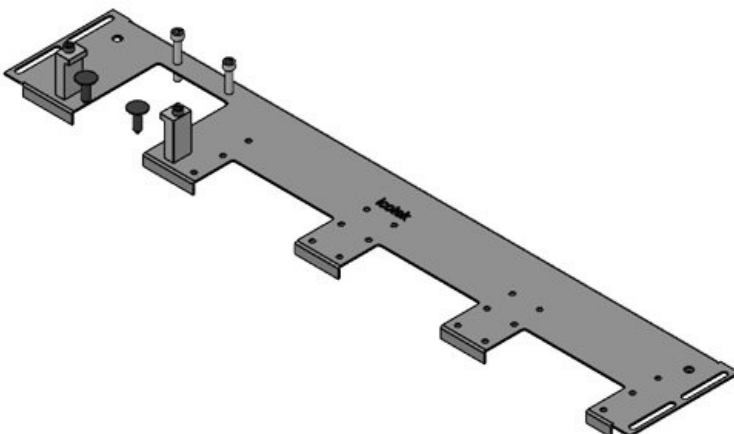

Art.nr.	44304	Voor	800 mm
EAN	4251269336	kastbreedte	
	478	Zichtmaat van	652 mm
Aantal	1	opening	
Lengte	688 mm	Geschikt voor:	1 × KEL-
Breedte	120 mm		JUMBO 1 | 3
Hoogte	12 mm		× KEL-U 24 /
Totale lengte	688 mm		KEL-FA 24 /
bodemplaat			KEL-QUICK
			24
		Geschikt voor	Rittal VX25
		behuizing