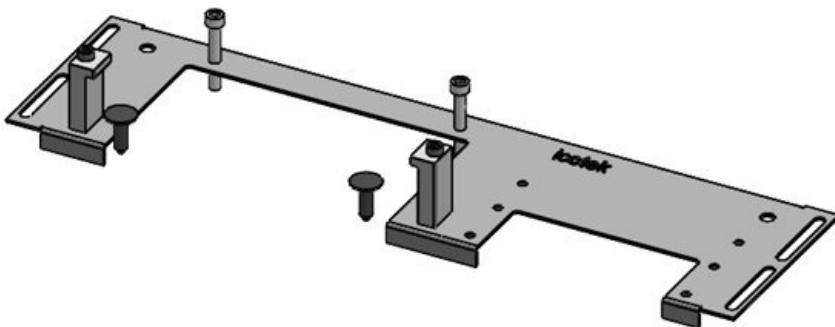

Art.nr.	44308	Voor	1.000 mm
EAN	4251269336	kastbreedte	
	515	Zichtmaat van	402 mm
Aantal	1	opening	
Lengte	438 mm	Divisie balk	ja
Breedte	120 mm	Geschikt voor:	1 × KEL-
Hoogte	12 mm		JUMBO 2 | 1
Totale lengte	438 mm		× KEL-U 24 /
bodemplaat			KEL-FA 24 /
			KEL-QUICK
			24
		Geschikt voor	Rittal VX25
		behuizing