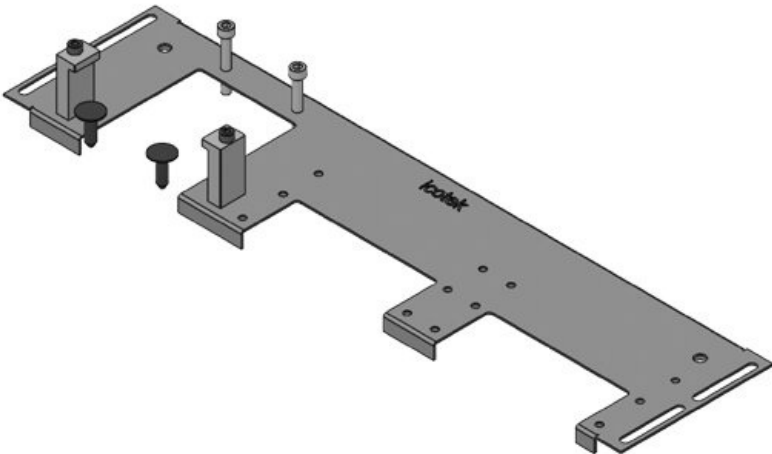

IP-classificatie (EN 60529)	IP54
Materiaal	Basis plaat: Plaatstaal verzinkt
Vlam klasse	UL94-V0, zelfdovend
Eigenschappen	zonder siliconen, halogeenvrij
Montage type	Schroefbevestiging

Voordelen

Producttypes en maten

Art.nr.	44300	Voor	600 mm
EAN	4251269336	kastbreedte	
	430	Zichtmaat van	452 mm
Aantal	1	opening	
Lengte	488 mm	Geschikt voor:	2 x KEL-U 24
Breedte	100 mm		/ KEL-FA 24 /
Hoogte	12 mm		KEL-QUICK
Totale lengte	488 mm		24
bodemplaat		Geschikt voor	Rittal VX25
		behuizing	

Art.nr.	44301	Voor	600 mm
EAN	4251269336	kastbreedte	
	447	Zichtmaat van	452 mm
Aantal	1	opening	
Lengte	488 mm	Geschikt voor:	1 x KEL-
Breedte	120 mm		JUMBO 2 1
Hoogte	12 mm		x KEL-U 24 /
Totale lengte	488 mm		KEL-FA 24 /
bodemplaat			KEL-QUICK
			24
		Geschikt voor	Rittal VX25
		behuizing	