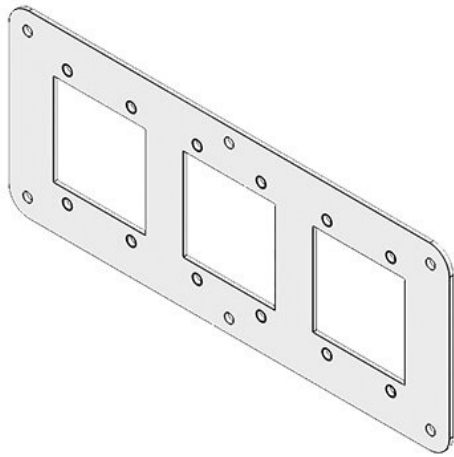

FP-KX/KL 221×90|B