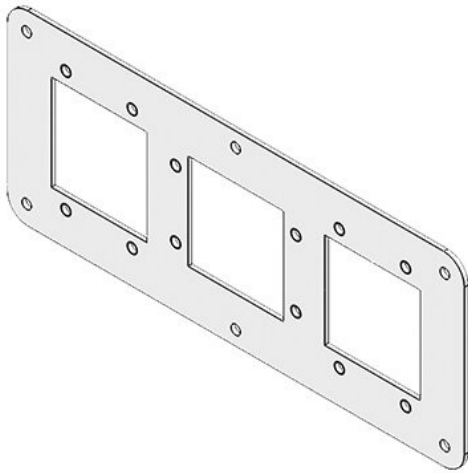

FP-KX/KL 221×90|B

EAN

43854  
4251269310829  
1  
RAL 7035  
221 mm  
90 mm  
2 mm

□□ □□□ □□  
□□ □□  
□□□□ □□  
□□ :

2  
46 × 46 mm  
Rittal KX, Rittal KL  
2 × KEL-SNAP-B, 1  
× KEL-DPZ-B

FP-KX/KL 221×90|C