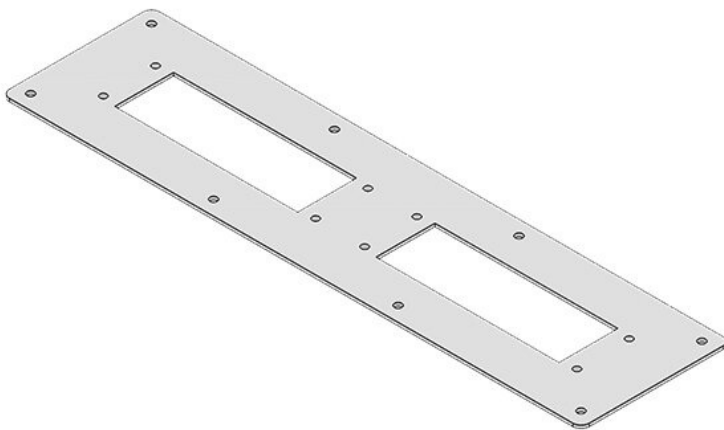

EAN

43856
4251269310843
1
RAL 7035
221 mm
90 mm
2 mm

□□ □□□ □□
□□ □□
□□□□ □□
□□ :

2
46 × 46 mm
Rittal KX, Rittal KL
KEL-B / KEL-U-B /
KEL-QUICK-B /
KEL-DPZ-B

FP-BG 355×92-2