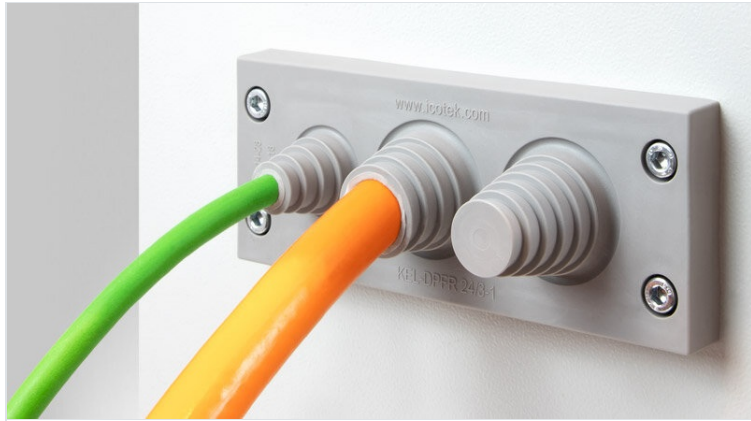

KEL-DPFR | Pasacables de membranas cónicas

para cables hasta Ø 28 mm / hasta IP66

IP54

IP55

IP64

IP65

IP66

UL US
In progress

Las placas pasacables KEL-DPFR permiten insertar varios cables con diferentes diámetros de 3 a 28 mm y sellarlos según IP66. Una gran ventaja, cuando no se conoce de antemano, cuál es el diámetro exacto del cable.

Gracias a la flexibilidad y forma piramidal única, la entrada de cables y el posicionamiento flexible es mucho más fácil, comparado con el uso de prensaestopas convencionales.

Se recomienda colocar un sistema antitracción adicional, para cables como parte de la instalación.

Corte de conos: diámetro de cable menor del 20%.

El tamaño KEL-DPFR coincide exactamente con las dimensiones de recorte de los conectores industriales estándar de 16 y 24 polos.

También existe la posibilidad de insertar tuercas embutidas. Consútenos sobre la variante que desea.

La versión con tuerca embutida permite el atornillado del pasacables desde el interior del armario. Esto lo previene del desenrosque involuntario por el exterior (protección contra vandalismo).

Especificaciones

Protección IP (EN 60529)	IP54, IP55, IP64, IP65, IP66
Material	Elastómero Marco base: Poliamida
Combustibilidad	UL94-V0, autoextinguible
Temperatura de funcionamiento	-40 C° hasta 100 C°
Propiedades	Libre de silicona, Libre de halógenos
Opciones de montaje	Montaje con tornillos

Ventajas y beneficios

- Sellado según IP66 (certificado según EN 60529)
- Máxima flexibilidad
- Instalación muy rápida y sencilla
- Adecuado para recortes estándar
- Ahorro de espacio
- Rango de sujeción muy amplio de 3 - 28 mm
- Los cables rígidos pueden introducirse en ángulo sin romper la membrana
- Bajos costes de almacenamiento

Tipos y tamaños de productos

Ref.	43915
EAN	4251269336720
Unidad de embalaje	5
Para número máximo de cables	3
Máximo diámetro del cable	28 mm
Color	gris (similar RAL 7035)
Largo	147 mm

Ancho	58 mm
Altura	47 mm
Altura de montaje	47 mm
Recorte	112 x 36 mm
Número de agujeros para tornillos	4
Diámetro de los agujeros del tornillo	5,8 mm
Rango de sujeción	3 x 14 - 28 mm

Ref.	53915
EAN	4251269336799
Unidad de embalaje	5
Para número máximo de cables	3
Máximo diámetro del cable	28 mm
Color	Negro
Largo	147 mm

Ancho	58 mm
Altura	47 mm
Altura de montaje	47 mm
Recorte	112 x 36 mm
Número de agujeros para tornillos	4
Diámetro de los agujeros del tornillo	5,8 mm
Rango de sujeción	3 x 14 - 28 mm