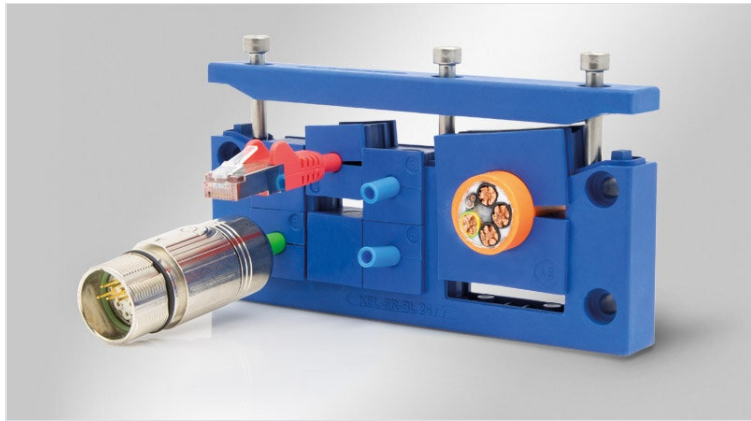

# KEL-ER-BL | Pasamuros partido para la industria alimentaria

para cables conectorizados / IP64/IP65

IP65

IP64

RoHS compliant

IP55

IP54

Made in Germany

El KEL-ER-BL es un pasacables de marco partido que permite el paso de cables con y sin conectores. Se pueden pasar cables de diámetros entre 1 y 16mm con insertos pequeños y cables de diámetros entre 16 y 34mm con insertos grandes. Con este sistema se consiguen un grado de protección de hasta IP65 y el cable queda retenido ante la tracción con una fuerza que cumple la norma EN 62444.

Los insertos se montan sobre el marco, posteriormente este se cierra con la tapa y se aprieta con tornillos, consiguiéndose así la estanqueidad y la resistencia antitracción sobre los cables.

Los marcos KEL-ER-BL están disponibles en tamaños 10, 16 y 24 que se ajustan a las medidas y recortes de los tamaños estandarizados en los conectores industriales. En función de los cables a pasar se puede preparar un recorte de panel con una altura de 36 o 46mm para tener más espacio. La serie KEL-ER-B precisa de un recorte de 46x46mm habitual en recortes de panel para instrumentos de medida.

Para aplicaciones que requieran ahorro de espacio la serie KEL-ER-BL-E presenta solamente una fila de insertos siendo una solución idela para conectores de forma plana (p. ej. conectores SubD).

La serie KEL-ER-BL tiene un grado de protección IP65 gracias a la combinación de dos juntas de aislamiento. Una inyectada sobre el marco y otra adicional que se suministra para montar entre el marco y el pasacables. Esta junta está incluida en el suministro.