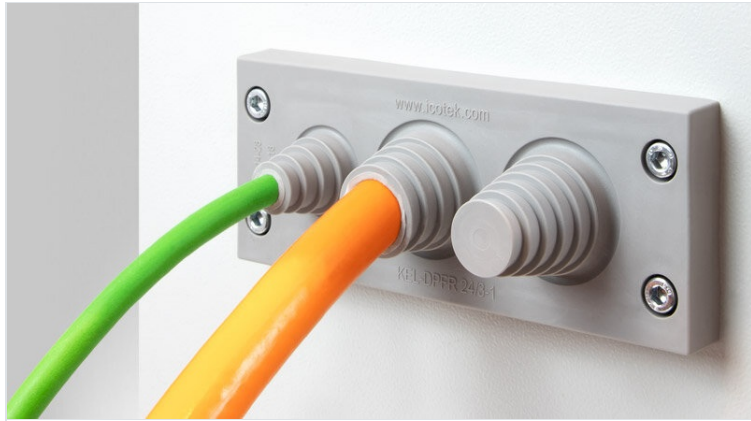

KEL-DPFR | Pasacables de membranas cónicas

para cables hasta Ø 28 mm / hasta IP66

IP54

IP55

IP64

IP65

IP66

UL US
In progress

RIIR

HL3
EN 45545-2

EN 61373

UV
ISO 4892-2A

ECOLAB
certified

RoHS
compliant

REACH
COMPLIANCE

Las placas pasacables KEL-DPFR permiten insertar varios cables con diferentes diámetros de 3 a 28 mm y sellarlos según IP66. Una gran ventaja, cuando no se conoce de antemano, cuál es el diámetro exacto del cable.

Gracias a la flexibilidad y forma piramidal única, la entrada de cables y el posicionamiento flexible es mucho más fácil, comparado con el uso de prensaestopas convencionales.

Se recomienda colocar un sistema antitracción adicional, para cables como parte de la instalación.

Corte de conos: diámetro de cable menor del 20%.

El tamaño KEL-DPFR coincide exactamente con las dimensiones de recorte de los conectores industriales estándar de 16 y 24 polos.

También existe la posibilidad de insertar tuercas embutidas. Consúltenos sobre la variante que desea.

La versión con tuerca embutida permite el atornillado del pasacables desde el interior del armario. Esto lo previene del desenroscado involuntario por el exterior (protección contra vandalismo).

Especificaciones

Protección IP (EN 60529)	IP54, IP55, IP64, IP65, IP66
Material	Elastómero Marco base: Poliamida
Combustibilidad	UL94-V0, autoextinguible
Temperatura de funcionamiento	-40 C° hasta 100 C°
Propiedades	Libre de silicona, Libre de halógenos
Opciones de montaje	Montaje con tornillos

Ventajas y beneficios

- Sellado según IP66 (certificado según EN 60529)
- Máxima flexibilidad
- Instalación muy rápida y sencilla
- Adecuado para recortes estándar
- Ahorro de espacio
- Rango de sujeción muy amplio de 3 - 28 mm
- Los cables rígidos pueden introducirse en ángulo sin romper la membrana
- Bajos costes de almacenamiento

Tipos y tamaños de productos

Ref.	43915
EAN	4251269336720
Unidad de embalaje	5
Para número máximo de cables	3
Máximo diámetro del cable	28 mm
Color	gris (similar RAL 7035)
Largo	147 mm

Ancho	58 mm
Altura	47 mm
Altura de montaje	47 mm
Recorte	112 x 36 mm
Número de agujeros para tornillos	4
Diámetro de los agujeros del tornillo	5,8 mm
Rango de sujeción	3 x 14 - 28 mm

Ref.	53915
EAN	4251269336799
Unidad de embalaje	5
Para número máximo de cables	3
Máximo diámetro del cable	28 mm
Color	Negro
Largo	147 mm

Ancho	58 mm
Altura	47 mm
Altura de montaje	47 mm
Recorte	112 x 36 mm
Número de agujeros para tornillos	4
Diámetro de los agujeros del tornillo	5,8 mm
Rango de sujeción	3 x 14 - 28 mm