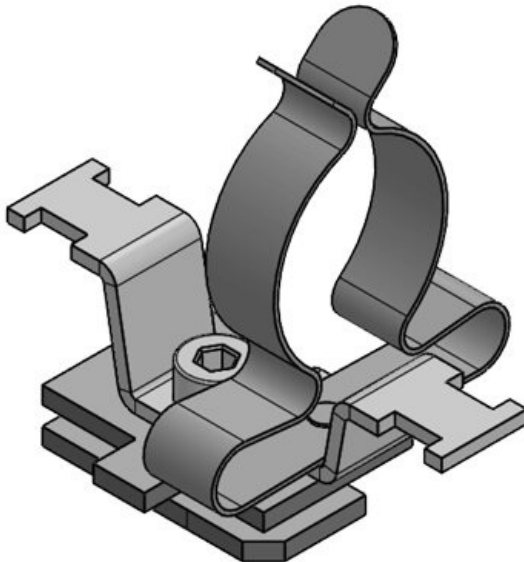

Part No.	<b>36941.100</b>	Shield diameter	<b>30 - 38 mm</b>
EAN	<b>4251269320</b>	Min. shield diam.	<b>30 mm</b>
	<b>231</b>	Max. shield diam.	<b>38 mm</b>
Package quantity	<b>10</b>	Length	<b>62 mm</b>
No. of shield clamps	<b>1</b>	Strain relief function	<b>Yes</b>
Shield clamp type	<b>SKL</b>	Width	<b>46,5 mm</b>
Strain relief (acc. to EN 62444)	<b>1</b>	Height	<b>76,5 mm</b>
For max. no. of cables	<b>1</b>	Mounting height	<b>70 mm</b>

Part No.	<b>37612.150</b>	Width	<b>22,5 mm</b>
EAN	<b>4251269321</b>	Strain relief	<b>1</b>
	<b>337</b>	(acc. to EN	
Package	<b>10</b>	62444)	
quantity		Shield	<b>3 - 12 mm</b>
No. of shield	<b>1</b>	diameter	
clamps		Min. shield	<b>3 mm</b>
Shield clamp	<b>MSKL</b>	diam.	
type		Max. shield	<b>12 mm</b>
For max. no. of	<b>1</b>	diam.	
cables		Strain relief	<b>Yes</b>
Length	<b>51 mm</b>	function	
		Height	<b>28 mm</b>

Part No.	<b>37614.150</b>	Width	<b>22,5 mm</b>
EAN	<b>4251269321</b>	Strain relief	<b>1</b>
	<b>344</b>	(acc. to EN	
Package	<b>10</b>	62444)	
quantity		Shield	<b>8 - 18 mm</b>
No. of shield	<b>1</b>	diameter	
clamps		Min. shield	<b>8 mm</b>
Shield clamp	<b>MSKL</b>	diam.	
type		Max. shield	<b>18 mm</b>
For max. no. of	<b>1</b>	diam.	
cables		Strain relief	<b>Yes</b>
Length	<b>51 mm</b>	function	
		Height	<b>34,2 mm</b>

Part No.	<b>37594.150</b>	Width	<b>22,5 mm</b>
EAN	<b>4251269324</b>	Strain relief	<b>1</b>
	<b>895</b>	(acc. to EN	
Package	<b>10</b>	62444)	
quantity		Shield	<b>17 - 22 mm</b>
No. of shield	<b>1</b>	diameter	
clamps		Min. shield	<b>17 mm</b>
Shield clamp	<b>SKL</b>	diam.	
type		Max. shield	<b>22 mm</b>
For max. no. of	<b>1</b>	diam.	
cables		Strain relief	<b>Yes</b>
Length	<b>51 mm</b>	function	
		Height	<b>48,5 mm</b>