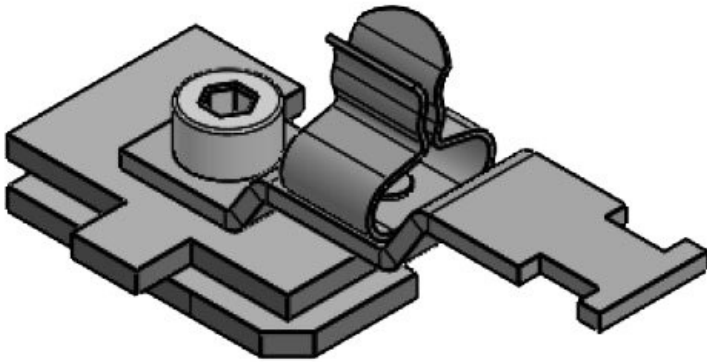

Part No.	36910.100	Shield diameter	1,5 - 3 mm
EAN	4251269320	Min. shield diam.	1,5 mm
	163	Max. shield diam.	3 mm
Package quantity	10	Length	52,4 mm
No. of shield clamps	1	Strain relief function	Yes
Shield clamp type	SKL	Width	22,5 mm
Strain relief (acc. to EN 62444)	1	Height	26,9 mm
For max. no. of cables	1	Mounting height	20,4 mm