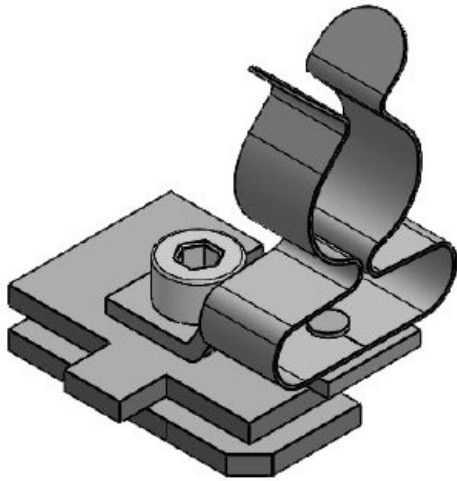

Part No.	<b>37686</b>	Shield clamp type	<b>SKL</b>
EAN	<b>4251269323805</b>	Shield diameter	<b>44 - 56 mm</b>
Package quantity	<b>10</b>	Min. shield diam.	<b>44 mm</b>
No. of shield clamps	<b>1</b>	Max. shield diam.	<b>56 mm</b>
For max. no. of cables	<b>1</b>	Strain relief function	<b>Yes</b>
Length	<b>87,7 mm</b>	Width	<b>69 mm</b>
Strain relief (acc. to EN 62444)	<b>1</b>	Height	<b>98 mm</b>
		Mounting height	<b>116 mm</b>
		Clamping range	<b>50 - 64 mm</b>
		Clamping range	<b>1 x 50 - 64 mm</b>

Part No.	<b>37687</b>	Shield clamp	<b>SKL</b>
EAN	<b>4251269323</b>	type	
	<b>928</b>	Shield	<b>56 - 68 mm</b>
Package	<b>10</b>	diameter	
quantity		Min. shield	<b>56 mm</b>
No. of shield	<b>1</b>	diam.	
clamps		Max. shield	<b>62 mm</b>
For max. no. of	<b>1</b>	diam.	
cables		Strain relief	<b>Yes</b>
Length	<b>87,7 mm</b>	function	
Strain relief	<b>1</b>	Width	<b>69 mm</b>
(acc. to EN		Height	<b>98 mm</b>
62444)		Mounting	<b>116 mm</b>
		height	
		Clamping	<b>50 - 64 mm</b>
		range	
		Clamping	<b>1 x 50 - 64</b>
		range	<b>mm</b>

SC|LF|MSKL 3-12

Part No.	<b>37608.100</b>	Min. shield	<b>3 mm</b>
EAN	<b>4251269320</b>	diam.	
	<b>149</b>	Max. shield	<b>12 mm</b>
Package	<b>10</b>	diam.	
quantity		Length	<b>32 mm</b>
No. of shield	<b>1</b>	Strain relief	<b>No</b>
clamps		function	
Shield clamp	<b>MSKL</b>	Width	<b>22,5 mm</b>
type		Height	<b>34,5 mm</b>
For max. no. of	<b>1</b>	Mounting	<b>28 mm</b>
cables		height	
Shield	<b>3 - 12 mm</b>		
diameter			