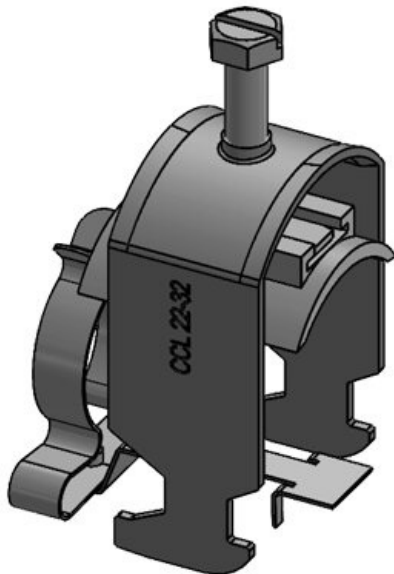

Part No.	<b>37680</b>	Shield clamp	<b>MSKL</b>
EAN	<b>4251269323</b>	type	
	<b>652</b>	Shield	<b>3 - 12 mm</b>
Package	<b>10</b>	diameter	
quantity		Min. shield	<b>3 mm</b>
No. of shield	<b>1</b>	diam.	
clamps		Max. shield	<b>12 mm</b>
For max. no. of	<b>1</b>	diam.	
cables		Strain relief	<b>Yes</b>
Length	<b>45,9 mm</b>	function	
Strain relief	<b>1</b>	Width	<b>19 mm</b>
(acc. to EN		Height	<b>36 mm</b>
62444)		Mounting	<b>52 mm</b>
		height	
		Clamping	<b>6 - 13 mm</b>
		range	
		Clamping	<b>1 x 6 - 13</b>
		range	<b>mm</b>

Part No.	<b>37681</b>	Shield clamp	<b>MSKL</b>
EAN	<b>4251269323</b>	type	
	<b>669</b>	Shield	<b>8 - 18 mm</b>
Package	<b>10</b>	diameter	
quantity		Min. shield	<b>8 mm</b>
No. of shield	<b>1</b>	diam.	
clamps		Max. shield	<b>18 mm</b>
For max. no. of	<b>1</b>	diam.	
cables		Strain relief	<b>Yes</b>
Length	<b>45,9 mm</b>	function	
Strain relief	<b>1</b>	Width	<b>22 mm</b>
(acc. to EN		Height	<b>36 mm</b>
62444)		Mounting	<b>57 mm</b>
		height	
		Clamping	<b>12 - 19 mm</b>
		range	
		Clamping	<b>1 x 12 - 19</b>
		range	<b>mm</b>

Part No.	<b>37682</b>	Shield clamp	<b>SKL</b>
EAN	<b>4251269323</b>	type	
	<b>676</b>	Shield	<b>17 - 22 mm</b>
Package	<b>10</b>	diameter	
quantity		Min. shield	<b>17 mm</b>
No. of shield	<b>1</b>	diam.	
clamps		Max. shield	<b>22 mm</b>
For max. no. of	<b>1</b>	diam.	
cables		Strain relief	<b>Yes</b>
Length	<b>45,9 mm</b>	function	
Strain relief	<b>1</b>	Width	<b>26,5 mm</b>
(acc. to EN		Height	<b>38 mm</b>
62444)		Mounting	<b>62 mm</b>
		height	
		Clamping	<b>18 - 23 mm</b>
		range	
		Clamping	<b>1 x 18 - 23</b>
		range	<b>mm</b>