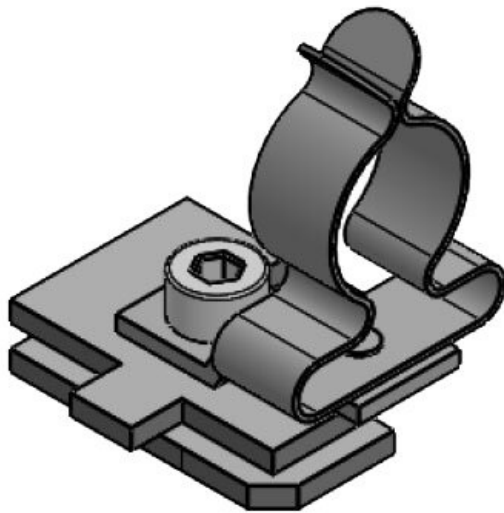

SC|LF|SKL 3-6

Part No.	<b>36253.100</b>	Min. shield diam.	<b>3 mm</b>
EAN	<b>4251269320</b>	Max. shield diam.	<b>6 mm</b>
Package quantity	<b>10</b>	Length	<b>32 mm</b>
No. of shield clamps	<b>1</b>	Strain relief function	<b>No</b>
Shield clamp type	<b>SKL</b>	Width	<b>22,5 mm</b>
For max. no. of cables	<b>1</b>	Height	<b>27,5 mm</b>
Shield diameter	<b>3 - 6 mm</b>	Mounting height	<b>21 mm</b>

SC|LF|SKL 6-8

Part No.	<b>36255.100</b>	Min. shield diam.	<b>6 mm</b>
EAN	<b>4251269320</b>	Max. shield diam.	<b>8 mm</b>
Package quantity	<b>10</b>	Length	<b>32 mm</b>
No. of shield clamps	<b>1</b>	Strain relief function	<b>No</b>
Shield clamp type	<b>SKL</b>	Width	<b>22,5 mm</b>
For max. no. of cables	<b>1</b>	Height	<b>29 mm</b>
Shield diameter	<b>6 - 8 mm</b>	Mounting height	<b>22,5 mm</b>

SC|LF|SKL 8-11

Part No.	<b>36256.100</b>	Min. shield diam.	<b>8 mm</b>
EAN	<b>4251269320</b>	Max. shield diam.	<b>11 mm</b>
Package quantity	<b>10</b>	Length	<b>32 mm</b>
No. of shield clamps	<b>1</b>	Strain relief function	<b>No</b>
Shield clamp type	<b>SKL</b>	Width	<b>22,5 mm</b>
For max. no. of cables	<b>1</b>	Height	<b>34 mm</b>
Shield diameter	<b>8 - 11 mm</b>	Mounting height	<b>27,5 mm</b>

SC|LF|SKL 11-17

Part No.	<b>36257.100</b>	Min. shield diam.	<b>11 mm</b>
EAN	<b>4251269320</b>	Max. shield diam.	<b>17 mm</b>
Package quantity	<b>10</b>	Length	<b>32 mm</b>
No. of shield clamps	<b>1</b>	Strain relief function	<b>No</b>
Shield clamp type	<b>SKL</b>	Width	<b>23 mm</b>
For max. no. of cables	<b>1</b>	Height	<b>41 mm</b>
Shield diameter	<b>11 - 17 mm</b>	Mounting height	<b>34,5 mm</b>