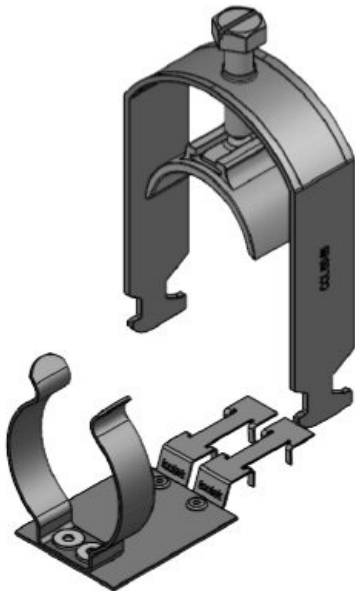

Part No.	<b>37688</b>	Shield clamp	<b>SKL</b>
EAN	<b>4251269324</b>	type	
	<b>192</b>	Shield	<b>30 - 38 mm</b>
Package	<b>10</b>	diameter	
quantity		Min. shield	<b>30 mm</b>
No. of shield	<b>1</b>	diam.	
clamps		Max. shield	<b>38 mm</b>
For max. no. of	<b>1</b>	diam.	
cables		Strain relief	<b>Yes</b>
Length	<b>87,7 mm</b>	function	
Strain relief	<b>1</b>	Width	<b>44 mm</b>
(acc. to EN		Height	<b>62 mm</b>
62444)		Mounting	<b>78 mm</b>
		height	
		Clamping	<b>32 - 38 mm</b>
		range	
		Clamping	<b>1 x 32 - 38</b>
		range	<b>mm</b>

Part No.	<b>37684</b>	Shield clamp	<b>SKL</b>
EAN	<b>4251269323</b>	type	
	<b>782</b>	Shield	<b>30 - 38 mm</b>
Package	<b>10</b>	diameter	
quantity		Min. shield	<b>30 mm</b>
No. of shield	<b>1</b>	diam.	
clamps		Max. shield	<b>38 mm</b>
For max. no. of	<b>1</b>	diam.	
cables		Strain relief	<b>Yes</b>
Length	<b>87,7 mm</b>	function	
Strain relief	<b>1</b>	Width	<b>48 mm</b>
(acc. to EN		Height	<b>67 mm</b>
62444)		Mounting	<b>82 mm</b>
		height	
		Clamping	<b>38 - 42 mm</b>
		range	
		Clamping	<b>1 x 38 - 42</b>
		range	<b>mm</b>

Part No.	<b>37685</b>	Shield clamp type	<b>SKL</b>
EAN	<b>4251269323799</b>	Shield diameter	<b>38 - 48 mm</b>
Package quantity	<b>10</b>	Min. shield diam.	<b>38 mm</b>
No. of shield clamps	<b>1</b>	Max. shield diam.	<b>48 mm</b>
For max. no. of cables	<b>1</b>	Strain relief function	<b>Yes</b>
Length	<b>87,7 mm</b>	Width	<b>55 mm</b>
Strain relief (acc. to EN 62444)	<b>1</b>	Height	<b>83 mm</b>
		Mounting height	<b>101 mm</b>
		Clamping range	<b>42 - 50 mm</b>
		Clamping range	<b>1 x 42 - 50 mm</b>