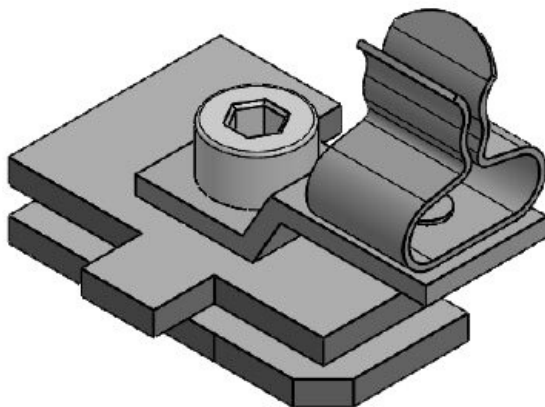

Part No.	<b>37687</b>	Shield clamp	<b>SKL</b>
EAN	<b>4251269323</b>	type	
	<b>928</b>	Shield	<b>56 - 68 mm</b>
Package	<b>10</b>	diameter	
quantity		Min. shield	<b>56 mm</b>
No. of shield	<b>1</b>	diam.	
clamps		Max. shield	<b>62 mm</b>
For max. no. of	<b>1</b>	diam.	
cables		Strain relief	<b>Yes</b>
Length	<b>87,7 mm</b>	function	
Strain relief	<b>1</b>	Width	<b>69 mm</b>
(acc. to EN		Height	<b>98 mm</b>
62444)		Mounting	<b>116 mm</b>
		height	
		Clamping	<b>50 - 64 mm</b>
		range	
		Clamping	<b>1 x 50 - 64</b>
		range	<b>mm</b>

SC|LF|MSKL 3-12

Part No.	<b>37608.100</b>	Min. shield	<b>3 mm</b>
EAN	<b>4251269320</b>	diam.	
	<b>149</b>	Max. shield	<b>12 mm</b>
Package	<b>10</b>	diam.	
quantity		Length	<b>32 mm</b>
No. of shield	<b>1</b>	Strain relief	<b>No</b>
clamps		function	
Shield clamp	<b>MSKL</b>	Width	<b>22,5 mm</b>
type		Height	<b>34,5 mm</b>
For max. no. of	<b>1</b>	Mounting	<b>28 mm</b>
cables		height	
Shield	<b>3 - 12 mm</b>		
diameter			

Part No.	<b>37610.100</b>	Min. shield diam.	<b>8 mm</b>
EAN	<b>4251269320</b>	Max. shield diam.	<b>18 mm</b>
Package quantity	<b>10</b>	Length	<b>32 mm</b>
No. of shield clamps	<b>1</b>	Strain relief function	<b>No</b>
Shield clamp type	<b>MSKL</b>	Width	<b>22,5 mm</b>
For max. no. of cables	<b>1</b>	Height	<b>40,7 mm</b>
Shield diameter	<b>8 - 18 mm</b>	Mounting height	<b>34,2 mm</b>

Part No.	<b>36251.100</b>	Min. shield diam.	<b>1,5 mm</b>
EAN	<b>4251269320</b>	Max. shield diam.	<b>3 mm</b>
Package quantity	<b>10</b>	Length	<b>32</b>
No. of shield clamps	<b>1</b>	Strain relief function	<b>No</b>
Shield clamp type	<b>SKL</b>	Width	<b>22,5</b>
For max. no. of cables	<b>1</b>	Height	<b>26,9</b>
Shield diameter	<b>1,5 - 3 mm</b>	Mounting height	<b>20,4</b>